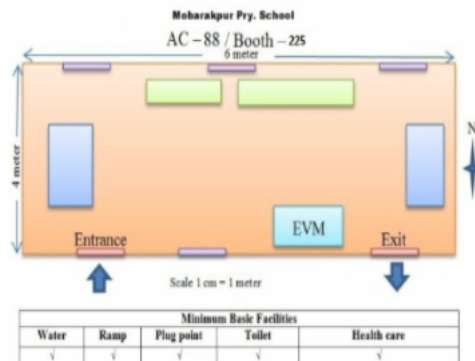

নির্বাচক নিবন্ধন আধিকারিকের স্বাক্ষর

Nazri Naksha

Google Map View

Polling Station Building Front View

Polling Station Front View

Cad View

Key MAP View

1 নাম : সবিতা বিশ্বাস স্বামীর নাম: সুকুমার বিশ্বাস বাড়ির নং : n0065 বয়স : 38 লিঙ্গ : মহিলা	XZD2334530 ফটো উপলব্ধ	2 নাম : বর্নালী বিশ্বাস (মন্ডল) স্বামীর নাম: অমিত বিশ্বাস বাড়ির নং : n0050 বয়স : 26 লিঙ্গ : মহিলা	XZD2334571 ফটো উপলব্ধ	3 নাম : অর্চনা হালদার স্বামীর নাম: অদৈতা হালদার বাড়ির নং : n0036 বয়স : 27 লিঙ্গ : মহিলা	XZD2334613 ফটো উপলব্ধ
4 নাম : পল্লব ঘোষ পিতার নাম: পান্নালাল ঘোষ বাড়ির নং : এন0054 বয়স : 25 লিঙ্গ : পুরুষ	XZD2416188 ফটো উপলব্ধ	5 নাম : সোনালী ঘোষ স্বামীর নাম: বাসুরঞ্জন ঘোষ বাড়ির নং : n0114 বয়স : 30 লিঙ্গ : মহিলা	XZD2281442 ফটো উপলব্ধ	6 নাম : রেবা ঘোষ স্বামীর নাম: অসিত ঘোষ বাড়ির নং : n0043 বয়স : 42 লিঙ্গ : মহিলা	CHV3035300 ফটো উপলব্ধ
7 নাম : যাদব ঘোষ পিতার নাম: কৃষ্ণপদ ঘোষ বাড়ির নং : n0119 বয়স : 39 লিঙ্গ : পুরুষ	CHV3035557 ফটো উপলব্ধ	8 নাম : অভিজিৎ ঘোষ পিতার নাম: দেবেন ঘোষ বাড়ির নং : n0076 বয়স : 29 লিঙ্গ : পুরুষ	XZD2189504 ফটো উপলব্ধ	9 নাম : প্রদীপ ঘোষ পিতার নাম: সুনীল ঘোষ বাড়ির নং : n0138 বয়স : 34 লিঙ্গ : পুরুষ	XZD1542372 ফটো উপলব্ধ
10 নাম : রতন ঘোষ পিতার নাম: গৌরপদ ঘোষ বাড়ির নং : n0074 বয়স : 27 লিঙ্গ : পুরুষ	XZD2281335 ফটো উপলব্ধ	11 নাম : পিয়ালী ঘোষ স্বামীর নাম: মাধব ঘোষ বাড়ির নং : n0119 বয়স : 29 লিঙ্গ : মহিলা	XZD2281376 ফটো উপলব্ধ	12 নাম : মৌসুমি ঘোষ পিতার নাম: প্রনব ঘোষ বাড়ির নং : n0120 বয়স : 27 লিঙ্গ : মহিলা	XZD2281392 ফটো উপলব্ধ
13 নাম : সুস্মিতা ঘোষ স্বামীর নাম: যাদব ঘোষ বাড়ির নং : n0119 বয়স : 29 লিঙ্গ : মহিলা	XZD2281426 ফটো উপলব্ধ	14 নাম : সুজিত কুমার ঘোষ পিতার নাম: ষষ্টি চরণ ঘোষ বাড়ির নং : n0118 বয়স : 46 লিঙ্গ : পুরুষ	CHV1870955 ফটো উপলব্ধ	15 নাম : প্রবীর ঘোষ পিতার নাম: শম্ভু ঘোষ বাড়ির নং : n0095 বয়স : 33 লিঙ্গ : পুরুষ	XZD1542018 ফটো উপলব্ধ
16 নাম : প্রসেনজিত ঘোষ মায়ের নাম: সুমিত্রা ঘোষ বাড়ির নং : n0132 বয়স : 36 লিঙ্গ : পুরুষ	XZD1542042 ফটো উপলব্ধ	17 নাম : সঞ্জয় ঘোষ পিতার নাম: সুফল ঘোষ বাড়ির নং : n0055 বয়স : 28 লিঙ্গ : পুরুষ	XZD2189488 ফটো উপলব্ধ	18 নাম : শঙ্কর ঘোষ পিতার নাম: মহাদেব ঘোষ বাড়ির নং : n0087 বয়স : 40 লিঙ্গ : পুরুষ	CHV2578169 ফটো উপলব্ধ
19 নাম : সংগ্রাম ঘোষ পিতার নাম: শম্ভু ঘোষ বাড়ির নং : N0095 বয়স : 24 লিঙ্গ : পুরুষ	XZD2692473 ফটো উপলব্ধ	20 নাম : সুচিত্রা ঘোষ স্বামীর নাম: বাপ্পা ঘোষ বাড়ির নং : n0145 বয়স : 30 লিঙ্গ : মহিলা	XZD2695013 ফটো উপলব্ধ	21 নাম : অরিজিৎ ঘোষ পিতার নাম: পরেশ ঘোষ বাড়ির নং : N0121 বয়স : 25 লিঙ্গ : পুরুষ	XZD2701605 ফটো উপলব্ধ
22 নাম : দীপ্তি হালদার স্বামীর নাম: প্রসঞ্জন হালদার বাড়ির নং : n0138 বয়স : 43 লিঙ্গ : মহিলা	XZD2695146 ফটো উপলব্ধ	23 নাম : সুভাষ ঘোষ পিতার নাম: রামপদ ঘোষ বাড়ির নং : n0094 বয়স : 56 লিঙ্গ : পুরুষ	XZD2707537 ফটো উপলব্ধ	24 নাম : বাঁকাচাঁদ ঘোষ পিতার নাম: বৃন্দাবন ঘোষ বাড়ির নং : n0089 বয়স : 66 লিঙ্গ : পুরুষ	XZD2526952 ফটো উপলব্ধ
25 নাম : সুকান্ত ঘোষ পিতার নাম: ষষ্টি চরণ ঘোষ বাড়ির নং : n0118 বয়স : 39 লিঙ্গ : পুরুষ	CHV2930386 ফটো উপলব্ধ	26 নাম : পল্লবী ঘোষ স্বামীর নাম: অভিজিৎ ঘোষ বাড়ির নং : এন0076 বয়স : 23 লিঙ্গ : মহিলা	XZD2729465 ফটো উপলব্ধ	27 নাম : কুমা ঘোষ স্বামীর নাম: স্বপন ঘোষ বাড়ির নং : 000 বয়স : 24 লিঙ্গ : মহিলা	XZD2729390 ফটো উপলব্ধ
28 নাম : লাবনী ঘোষ মন্ডল স্বামীর নাম: পালব ঘোষ বাড়ির নং : এন0054 বয়স : 24 লিঙ্গ : মহিলা	XZD2729721 ফটো উপলব্ধ	29 নাম : প্রীতি ঘোষ পিতার নাম: প্রভাষ ঘোষ বাড়ির নং : এন0120 বয়স : 23 লিঙ্গ : মহিলা	XZD2729499 ফটো উপলব্ধ	30 নাম : রিয়া ঘোষ পিতার নাম: রমেশ ঘোষ বাড়ির নং : এন00110 বয়স : 23 লিঙ্গ : মহিলা	XZD2729598 ফটো উপলব্ধ