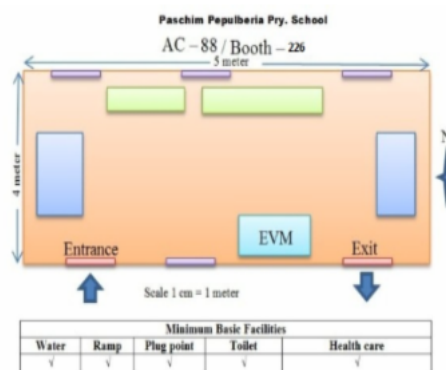

Cad View

Key MAP View