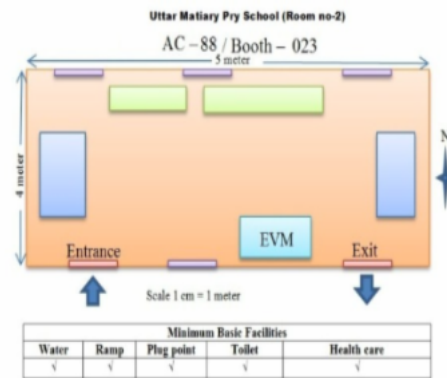

নির্বাচক নিবন্ধন আধিকারিকের স্বাক্ষর

Nazri Naksha

Google Map View

Polling Station Building Front View

Polling Station Front View

Cad View

Key MAP View

বিধানসভা নির্বাচনক্ষেত্রের নং, নাম : 88-কৃষ্ণগঞ্জ
ভাগ নং, নাম : 1-উত্তর মাটিয়ারী দাসপাড়া, বাগানপাড়া,