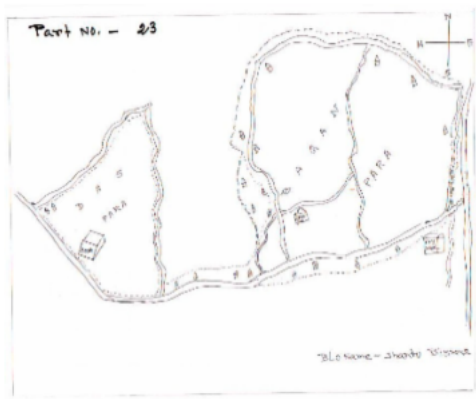

Nazri Naksha