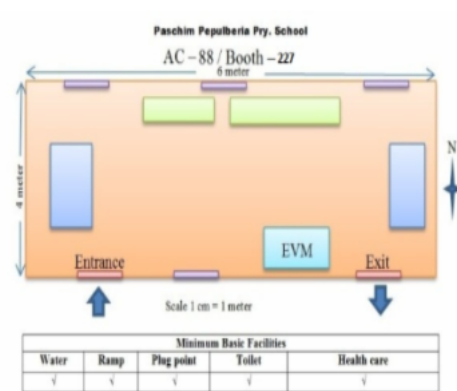

Cad View

Key MAP View