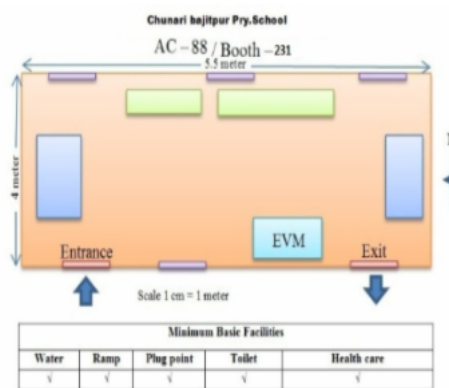

নির্বাচক নিবন্ধন আধিকারিকের স্বাক্ষর

Nazri Naksha

Google Map View

Polling Station Building Front View

Polling Station Front View

Cad View

Key MAP View

1 নাম : পূজা বিশ্বাস পিতার নাম : পঙ্কজ বিশ্বাস বাড়ির নং : n0047 বয়স : 26 লিঙ্গ : মহিলা	XZD2318723	ফটো উপলব্ধ	2 নাম : সুরত কর্মকার পিতার নাম : স্বপন কর্মকার বাড়ির নং : n0051 বয়স : 27 লিঙ্গ : পুরুষ	XZD2282515	ফটো উপলব্ধ	3 নাম : নিরুপমা কর্মকার পিতার নাম : মধুসূদন কর্মকার বাড়ির নং : n0050 বয়স : 29 লিঙ্গ : মহিলা	XZD2190981	ফটো উপলব্ধ
4 নাম : সুস্মিতা কর্মকার স্বামীর নাম : নিতাই কর্মকার বাড়ির নং : নং 0050 বয়স : 26 লিঙ্গ : মহিলা	XZD2419273	ফটো উপলব্ধ	5 নাম : রঞ্জনা কর্মকার স্বামীর নাম : আম্মাল কর্মকার বাড়ির নং : নং 0050 বয়স : 41 লিঙ্গ : মহিলা	XZD2419133	ফটো উপলব্ধ	6 নাম : সুমনা কর্মকার পিতার নাম : স্বপন কর্মকার বাড়ির নং : নং 0051 বয়স : 25 লিঙ্গ : মহিলা	XZD2419323	ফটো উপলব্ধ
7 নাম : রত্না কর্মকার স্বামীর নাম : গৌর কর্মকার বাড়ির নং : এন ০০৫০ বয়স : 25 লিঙ্গ : মহিলা	XZD2419141	ফটো উপলব্ধ	8 নাম : স্বপ্না কর্মকার পিতার নাম : খোকন কর্মকার বাড়ির নং : N0051 বয়স : 27 লিঙ্গ : মহিলা	XUW1970029	ফটো উপলব্ধ	9 নাম : গৌর কর্মকার পিতার নাম : নারায়ন কর্মকার বাড়ির নং : n0050 বয়স : 41 লিঙ্গ : পুরুষ	CHV2574184	ফটো উপলব্ধ
10 নাম : ছায়ারানী কর্মকার স্বামীর নাম : নারায়ন কর্মকার বাড়ির নং : n0050 বয়স : 66 লিঙ্গ : মহিলা	WB/12/079/228463	ফটো উপলব্ধ	11 নাম : অমল কর্মকার পিতার নাম : নারায়ন কর্মকার বাড়ির নং : n0050 বয়স : 43 লিঙ্গ : পুরুষ	CHV2308161	ফটো উপলব্ধ	12 নাম : নিতাই কর্মকার পিতার নাম : নারায়ন কর্মকার বাড়ির নং : 0050 বয়স : 41 লিঙ্গ : পুরুষ	CHV2574192	ফটো উপলব্ধ
13 নাম : মধুসূদন কর্মকার পিতার নাম : মল্লিক কর্মকার বাড়ির নং : n0050 বয়স : 65 লিঙ্গ : পুরুষ	WB/12/079/228144	ফটো উপলব্ধ	14 নাম : শিখারানী কর্মকার স্বামীর নাম : মধুসূদন কর্মকার বাড়ির নং : n0050 বয়স : 61 লিঙ্গ : মহিলা	WB/12/079/228467	ফটো উপলব্ধ	15 নাম : গোবিন্দ কর্মকার পিতার নাম : মল্লিক কর্মকার বাড়ির নং : n0050 বয়স : 59 লিঙ্গ : পুরুষ	WB/12/079/228355	ফটো উপলব্ধ
16 নাম : বলুরানী কর্মকার স্বামীর নাম : গোবিন্দ কর্মকার বাড়ির নং : n0050 বয়স : 54 লিঙ্গ : মহিলা	WB/12/079/228465	ফটো উপলব্ধ	17 নাম : মাধব কর্মকার পিতার নাম : মধুসূদন কর্মকার বাড়ির নং : n0050 বয়স : 34 লিঙ্গ : পুরুষ	XZD1543917	ফটো উপলব্ধ	18 নাম : দুর্গারানী কর্মকার স্বামীর নাম : শম্ভু কর্মকার বাড়ির নং : n0051 বয়স : 76 লিঙ্গ : মহিলা	WB/12/079/228234	ফটো উপলব্ধ
19 নাম : স্বপন কর্মকার পিতার নাম : শম্ভু কর্মকার বাড়ির নং : n0051 বয়স : 54 লিঙ্গ : পুরুষ	WB/12/079/228299	ফটো উপলব্ধ	20 নাম : যুথিকা কর্মকার স্বামীর নাম : স্বপন কর্মকার বাড়ির নং : n0051 বয়স : 54 লিঙ্গ : মহিলা	XZD3098902	ফটো উপলব্ধ	21 নাম : সুবর্ন কর্মকার পিতার নাম : স্বপন কর্মকার বাড়ির নং : n0051 বয়স : 40 লিঙ্গ : পুরুষ	XZD1806397	ফটো উপলব্ধ
22 নাম : স্মরজিত কর্মকার পিতার নাম : শম্ভুনাথ কর্মকার বাড়ির নং : n0051 বয়স : 49 লিঙ্গ : পুরুষ	CHV2308179	ফটো উপলব্ধ	23 নাম : কাকলী কর্মকার স্বামীর নাম : সুবর্ন কর্মকার বাড়ির নং : এন0051 বয়স : 30 লিঙ্গ : মহিলা	XZD2854461	ফটো উপলব্ধ	24 নাম : সীমা বিশ্বাস স্বামীর নাম : হরিশ চন্দ্র বিশ্বাস বাড়ির নং : n0008 বয়স : 36 লিঙ্গ : মহিলা	XZD0859231	ফটো উপলব্ধ
25 নাম : নন্দরানী কর্মকার স্বামীর নাম : স্বপন কর্মকার বাড়ির নং : n0008 বয়স : 47 লিঙ্গ : মহিলা	WB/11/074/528107	ফটো উপলব্ধ	26 নাম : সুচিত্রা বালু পিতার নাম : হীরন্যা বালু বাড়ির নং : এন0054 বয়স : 25 লিঙ্গ : মহিলা	XZD2419620	ফটো উপলব্ধ	27 নাম : রোজিনা খাতুন মন্ডল স্বামীর নাম : হাকিম আলী মন্ডল বাড়ির নং : n0135 বয়স : 40 লিঙ্গ : মহিলা	XZD1451046	ফটো উপলব্ধ
28 নাম : রাহুল মন্ডল পিতার নাম : আফছার আলী মন্ডল বাড়ির নং : এন0024 বয়স : 25 লিঙ্গ : পুরুষ	XZD2419059	ফটো উপলব্ধ	29 নাম : সাহানারা খাতুন মন্ডল পিতার নাম : আফছার আলী মন্ডল বাড়ির নং : এন0024 বয়স : 44 লিঙ্গ : মহিলা	CHV2574481	ফটো উপলব্ধ	30 নাম : আরিফুল মন্ডল মায়ের নাম : হাওয়াতন বিবি মন্ডল বাড়ির নং : n0024 বয়স : 38 লিঙ্গ : পুরুষ	XZD1543909	ফটো উপলব্ধ