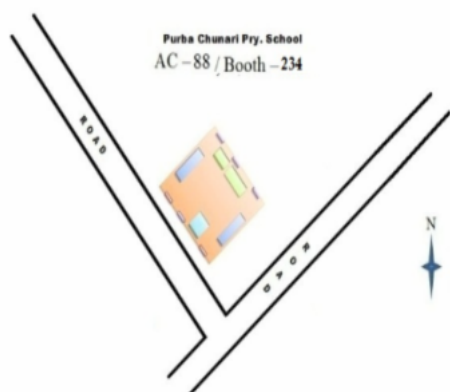

নির্বাচক নিবন্ধন আধিকারিকের স্বাক্ষর

Nazri Naksha

Google Map View

Polling Station Building Front View

Polling Station Front View

Cad View

Key MAP View

1 নাম : চম্পা বাইন পিতার নাম: শচীন বাইন বাড়ির নং : n0088 বয়স : 26 লিঙ্গ : পুরুষ	XZD2337442	ফটো উপলব্ধ	2 নাম : অপর্ণা বালা সরকার স্বামীর নাম: লিটন বালা বাড়ির নং : এন0078 বয়স : 27 লিঙ্গ : মহিলা	XZD2337459	ফটো উপলব্ধ	3 নাম : ইতি বিশ্বাস স্বামীর নাম: শুভঙ্কর বিশ্বাস বাড়ির নং : n0072 বয়স : 28 লিঙ্গ : মহিলা	XZD2337475	ফটো উপলব্ধ
4 নাম : সুরভা বিশ্বাস স্বামীর নাম: সদানন্দ বিশ্বাস বাড়ির নং : n0062 বয়স : 30 লিঙ্গ : মহিলা	XZD2338119	ফটো উপলব্ধ	5 নাম : কৃষ্ণ কর্মকার পিতার নাম: আনন্দ কর্মকার বাড়ির নং : এন0123 বয়স : 23 লিঙ্গ : পুরুষ	XZD1448307	ফটো উপলব্ধ	6 নাম : প্রিয়া কর্মকার বিশ্বাস স্বামীর নাম: কৃষ্ণ কর্মকার বাড়ির নং : n0123 বয়স : 22 লিঙ্গ : মহিলা	XZD2855617	ফটো উপলব্ধ
7 নাম : ময়না কর্মকার স্বামীর নাম: শ্রীবাস কর্মকার বাড়ির নং : n0118 বয়স : 42 লিঙ্গ : মহিলা	CHV2574812	ফটো উপলব্ধ	8 নাম : আনন্দ কর্মকার পিতার নাম: তারাপদ কর্মকার বাড়ির নং : n0123 বয়স : 63 লিঙ্গ : পুরুষ	CHV2928257	ফটো উপলব্ধ	9 নাম : শ্রীবাস কর্মকার পিতার নাম: আনন্দ কর্মকার বাড়ির নং : n0123 বয়স : 40 লিঙ্গ : পুরুষ	XZD1332832	ফটো উপলব্ধ
10 নাম : রথীন গোলদার পিতার নাম: রেবতী গোলদার বাড়ির নং : n0025 বয়স : 35 লিঙ্গ : পুরুষ	XZD1655885	ফটো উপলব্ধ	11 নাম : পলি গোলদার পিতার নাম: রেবতী গোলদার বাড়ির নং : n0025 বয়স : 33 লিঙ্গ : মহিলা	XZD1655877	ফটো উপলব্ধ	12 নাম : মান্নান হোসেন মন্ডল পিতার নাম: নোয়াজ্জেশ মন্ডল বাড়ির নং : এন0026 বয়স : 44 লিঙ্গ : পুরুষ	CHV2309011	ফটো উপলব্ধ
13 নাম : মমতাজ মন্ডল স্বামীর নাম: মান্নান হোসেন মন্ডল বাড়ির নং : n0025 বয়স : 41 লিঙ্গ : মহিলা	XZD1939404	ফটো উপলব্ধ	14 নাম : মঞ্জু গোলদার স্বামীর নাম: রেবতী গোলদার বাড়ির নং : n0025 বয়স : 51 লিঙ্গ : মহিলা	WB/12/079/231161	ফটো উপলব্ধ	15 নাম : রেবতী গোলদার পিতার নাম: সীতানাথ গোলদার বাড়ির নং : n0025 বয়স : 61 লিঙ্গ : পুরুষ	WB/12/079/231009	ফটো উপলব্ধ
16 নাম : জীবন ঘোষ পিতার নাম: তরনীকান্ত ঘোষ বাড়ির নং : n0080 বয়স : 69 লিঙ্গ : পুরুষ	WB/12/079/231374	ফটো উপলব্ধ	17 নাম : গঙ্গা ঘোষ স্বামীর নাম: জীবন ঘোষ বাড়ির নং : n0080 বয়স : 60 লিঙ্গ : মহিলা	CHV2928885	ফটো উপলব্ধ	18 নাম : তপন ঘোষ পিতার নাম: তরনীকান্ত ঘোষ বাড়ির নং : n0080 বয়স : 66 লিঙ্গ : পুরুষ	WB/12/079/231347	ফটো উপলব্ধ
19 নাম : শঙ্করী ঘোষ স্বামীর নাম: তপন ঘোষ বাড়ির নং : n0080 বয়স : 50 লিঙ্গ : মহিলা	XZD2071298	ফটো উপলব্ধ	20 নাম : বন্দনা ঘোষ পিতার নাম: তরনীকান্ত ঘোষ বাড়ির নং : n0080 বয়স : 58 লিঙ্গ : মহিলা	CHV0498824	ফটো উপলব্ধ	21 নাম : স্বপন ঘোষ পিতার নাম: তরনীকান্ত ঘোষ বাড়ির নং : n0080 বয়স : 56 লিঙ্গ : পুরুষ	XZD3056785	ফটো উপলব্ধ
22 নাম : বিশাখা ঘোষ স্বামীর নাম: স্বপন ঘোষ বাড়ির নং : n0080 বয়স : 36 লিঙ্গ : মহিলা	XZD1332840	ফটো উপলব্ধ	23 নাম : তনুশ্রী ঘোষ পিতার নাম: তপন ঘোষ বাড়ির নং : এন0080 বয়স : 22 লিঙ্গ : মহিলা	XZD2855682	ফটো উপলব্ধ	24 নাম : রমেন ব্যানার্জী পিতার নাম: দ্বিকপতি বন্দোপাধ্যায় বাড়ির নং : এন0084 বয়স : 54 লিঙ্গ : পুরুষ	XZD2533446	ফটো উপলব্ধ
25 নাম : সমরজিৎ ব্যানার্জী পিতার নাম: রমেন ব্যানার্জী বাড়ির নং : এন0084 বয়স : 29 লিঙ্গ : পুরুষ	XZD2070985	ফটো উপলব্ধ	26 নাম : ঝরনা ব্যানার্জী স্বামীর নাম: রমেন বন্দোপাধ্যায় বাড়ির নং : এন0084 বয়স : 56 লিঙ্গ : মহিলা	XZD2533453	ফটো উপলব্ধ	27 নাম : পাপিয়া চক্রবর্তী পিতার নাম: পরিতোষ চক্রবর্তী বাড়ির নং : এন0107 বয়স : 25 লিঙ্গ : মহিলা	XZD2420164	ফটো উপলব্ধ
28 নাম : রিয়া মন্ডল পিতার নাম: বৃন্দাবন মন্ডল বাড়ির নং : এন0071 বয়স : 23 লিঙ্গ : মহিলা	XZD2929362	ফটো উপলব্ধ	29 নাম : অলোক চক্রবর্তী পিতার নাম: সুনীল চক্রবর্তী বাড়ির নং : এন0061 বয়স : 69 লিঙ্গ : পুরুষ	WB/12/079/231159	ফটো উপলব্ধ	30 নাম : পীযুষ চক্রবর্তী পিতার নাম: অলোক চক্রবর্তী বয়স : 40 লিঙ্গ : পুরুষ	CHV2575447	ফটো উপলব্ধ