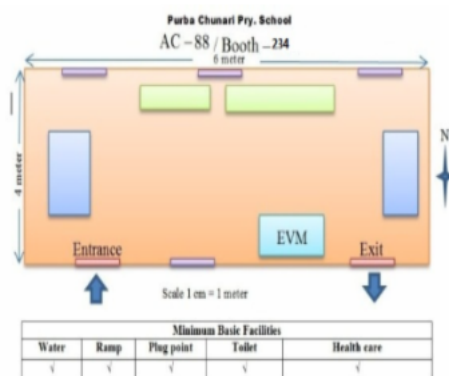

নির্বাচক নিবন্ধন আধিকারিকের স্বাক্ষর

Nazri Naksha

Google Map View

Polling Station Building Front View

Polling Station Front View

Cad View

Key MAP View

1 নাম : চম্পা বাইন পিতার নাম: শচীন বাইন বাড়ির নং : n0088 বয়স : 26 লিঙ্গ : পুরুষ	XZD2337442	ফটো উপলব্ধ	2 নাম : অপর্ণা বালা সরকার স্বামীর নাম: লিটন বালা বাড়ির নং : এন0078 বয়স : 27 লিঙ্গ : মহিলা	XZD2337459	ফটো উপলব্ধ	3 নাম : ইতি বিশ্বাস স্বামীর নাম: শুভঙ্কর বিশ্বাস বাড়ির নং : n0072 বয়স : 28 লিঙ্গ : মহিলা	XZD2337475	ফটো উপলব্ধ
4 নাম : সুরভা বিশ্বাস স্বামীর নাম: সদানন্দ বিশ্বাস বাড়ির নং : n0062 বয়স : 30 লিঙ্গ : মহিলা	XZD2338119	ফটো উপলব্ধ	5 নাম : কৃষ্ণ কর্মকার পিতার নাম: আনন্দ কর্মকার বাড়ির নং : এন0123 বয়স : 23 লিঙ্গ : পুরুষ	XZD1448307	ফটো উপলব্ধ	6 নাম : প্রিয়া কর্মকার বিশ্বাস স্বামীর নাম: কৃষ্ণ কর্মকার বাড়ির নং : n0123 বয়স : 22 লিঙ্গ : মহিলা	XZD2855617	ফটো উপলব্ধ
7 নাম : ময়না কর্মকার স্বামীর নাম: শ্রীবাস কর্মকার বাড়ির নং : n0118 বয়স : 42 লিঙ্গ : মহিলা	CHV2574812	ফটো উপলব্ধ	8 নাম : আনন্দ কর্মকার পিতার নাম: তারাপদ কর্মকার বাড়ির নং : n0123 বয়স : 63 লিঙ্গ : পুরুষ	CHV2928257	ফটো উপলব্ধ	9 নাম : শ্রীবাস কর্মকার পিতার নাম: আনন্দ কর্মকার বাড়ির নং : n0123 বয়স : 40 লিঙ্গ : পুরুষ	XZD1332832	ফটো উপলব্ধ
10 নাম : রথীন গোলদার পিতার নাম: রেবতী গোলদার বাড়ির নং : n0025 বয়স : 35 লিঙ্গ : পুরুষ	XZD1655885	ফটো উপলব্ধ	11 নাম : পলি গোলদার পিতার নাম: রেবতী গোলদার বাড়ির নং : n0025 বয়স : 33 লিঙ্গ : মহিলা	XZD1655877	ফটো উপলব্ধ	12 নাম : মান্নান হোসেন মন্ডল পিতার নাম: নোয়াজ্জেশ মন্ডল বাড়ির নং : এন0026 বয়স : 44 লিঙ্গ : পুরুষ	CHV2309011	ফটো উপলব্ধ
13 নাম : মমতাজ মন্ডল স্বামীর নাম: মান্নান হোসেন মন্ডল বাড়ির নং : n0025 বয়স : 41 লিঙ্গ : মহিলা	XZD1939404	ফটো উপলব্ধ	14 নাম : মঞ্জু গোলদার স্বামীর নাম: রেবতী গোলদার বাড়ির নং : n0025 বয়স : 51 লিঙ্গ : মহিলা	WB/12/079/231161	ফটো উপলব্ধ	15 নাম : রেবতী গোলদার পিতার নাম: সীতানাথ গোলদার বাড়ির নং : n0025 বয়স : 61 লিঙ্গ : পুরুষ	WB/12/079/231009	ফটো উপলব্ধ
16 নাম : জীবন ঘোষ পিতার নাম: তরনীকান্ত ঘোষ বাড়ির নং : n0080 বয়স : 69 লিঙ্গ : পুরুষ	WB/12/079/231374	ফটো উপলব্ধ	17 নাম : গঙ্গা ঘোষ স্বামীর নাম: জীবন ঘোষ বাড়ির নং : n0080 বয়স : 60 লিঙ্গ : মহিলা	CHV2928885	ফটো উপলব্ধ	18 নাম : তপন ঘোষ পিতার নাম: তরনীকান্ত ঘোষ বাড়ির নং : n0080 বয়স : 66 লিঙ্গ : পুরুষ	WB/12/079/231347	ফটো উপলব্ধ
19 নাম : শঙ্করী ঘোষ স্বামীর নাম: তপন ঘোষ বাড়ির নং : n0080 বয়স : 50 লিঙ্গ : মহিলা	XZD2071298	ফটো উপলব্ধ	20 নাম : বন্দনা ঘোষ পিতার নাম: তরনীকান্ত ঘোষ বাড়ির নং : n0080 বয়স : 58 লিঙ্গ : মহিলা	CHV0498824	ফটো উপলব্ধ	21 নাম : স্বপন ঘোষ পিতার নাম: তরনীকান্ত ঘোষ বাড়ির নং : n0080 বয়স : 56 লিঙ্গ : পুরুষ	XZD3056785	ফটো উপলব্ধ
22 নাম : বিশাখা ঘোষ স্বামীর নাম: স্বপন ঘোষ বাড়ির নং : n0080 বয়স : 36 লিঙ্গ : মহিলা	XZD1332840	ফটো উপলব্ধ	23 নাম : তনুশ্রী ঘোষ পিতার নাম: তপন ঘোষ বাড়ির নং : এন0080 বয়স : 22 লিঙ্গ : মহিলা	XZD2855682	ফটো উপলব্ধ	24 নাম : রমেন ব্যানার্জী পিতার নাম: দ্বিকপতি বন্দোপাধ্যায় বাড়ির নং : এন0084 বয়স : 54 লিঙ্গ : পুরুষ	XZD2533446	ফটো উপলব্ধ
25 নাম : সমরজিৎ ব্যানার্জী পিতার নাম: রমেন ব্যানার্জী বাড়ির নং : এন0084 বয়স : 29 লিঙ্গ : পুরুষ	XZD2070985	ফটো উপলব্ধ	26 নাম : ঝরনা ব্যানার্জী স্বামীর নাম: রমেন বন্দোপাধ্যায় বাড়ির নং : এন0084 বয়স : 56 লিঙ্গ : মহিলা	XZD2533453	ফটো উপলব্ধ	27 নাম : পাপিয়া চক্রবর্তী পিতার নাম: পরিতোষ চক্রবর্তী বাড়ির নং : এন0107 বয়স : 25 লিঙ্গ : মহিলা	XZD2420164	ফটো উপলব্ধ
28 নাম : রিয়া মন্ডল পিতার নাম: বৃন্দাবন মন্ডল বাড়ির নং : এন0071 বয়স : 23 লিঙ্গ : মহিলা	XZD2929362	ফটো উপলব্ধ	29 নাম : অলোক চক্রবর্তী পিতার নাম: সুনীল চক্রবর্তী বাড়ির নং : এন0061 বয়স : 69 লিঙ্গ : পুরুষ	WB/12/079/231159	ফটো উপলব্ধ	30 নাম : পীযুষ চক্রবর্তী পিতার নাম: অলোক চক্রবর্তী বয়স : 40 লিঙ্গ : পুরুষ	CHV2575447	ফটো উপলব্ধ