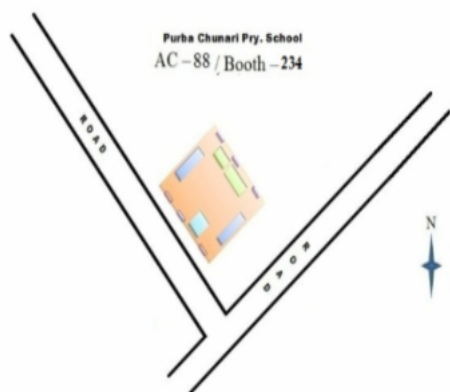

Nazri Naksha