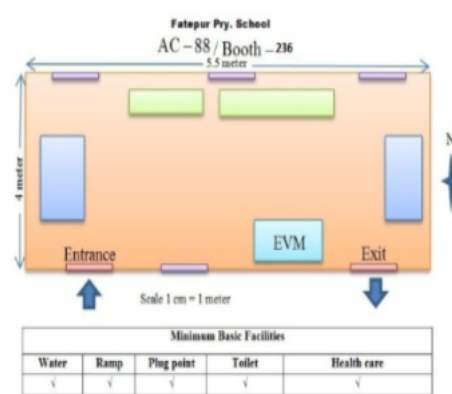

নির্বাচক নিবন্ধন আধিকারিকের স্বাক্ষর

Nazri Naksha

Google Map View

Polling Station Building Front View

Polling Station Front View

Cad View

Key MAP View

1 নাম : শান্তি কর্মকার স্বামীর নাম: গৌর কর্মকার বাড়ির নং : n0141 বয়স : 85 লিঙ্গ : মহিলা	XZD3086667	2 নাম : সুজিত কর্মকার পিতার নাম: গৌর কর্মকার বাড়ির নং : n0141 বয়স : 57 লিঙ্গ : পুরুষ	WB/12/079/222753	3 নাম : জয়শ্রী কর্মকার স্বামীর নাম: সুজিত কর্মকার বাড়ির নং : n0141 বয়স : 49 লিঙ্গ : মহিলা	CHV1870237
4 নাম : অমল কর্মকার পিতার নাম: কালিপদ কর্মকার বাড়ির নং : n0173 বয়স : 88 লিঙ্গ : পুরুষ	XZD2533164	5 নাম : সুবীর কর্মকার পিতার নাম: অমল কর্মকার বাড়ির নং : n0173 বয়স : 55 লিঙ্গ : পুরুষ	WB/12/079/222803	6 নাম : কাজলী কর্মকার স্বামীর নাম: সুবীর কর্মকার বাড়ির নং : n0173 বয়স : 46 লিঙ্গ : মহিলা	CHV1967470
7 নাম : সৌরভ কর্মকার পিতার নাম: সুজিত কর্মকার বাড়ির নং : n0141 বয়স : 29 লিঙ্গ : পুরুষ	XZD2192326	8 নাম : কর্মকার অর্পূ পিতার নাম: অমল কর্মকার বাড়ির নং : n0173 বয়স : 48 লিঙ্গ : পুরুষ	XZD2614568	9 নাম : রেখা কর্মকার স্বামীর নাম: অমল কর্মকার বাড়ির নং : n0173 বয়স : 76 লিঙ্গ : মহিলা	XZD2614543
10 নাম : জ্যোৎস্না কর্মকার স্বামীর নাম: অর্পূ কর্মকার বাড়ির নং : n0173 বয়স : 36 লিঙ্গ : মহিলা	XZD1333608	11 নাম : প্রদীপ্ত কর্মকার পিতার নাম: সমীর কর্মকার বাড়ির নং : 175 বয়স : 26 লিঙ্গ : পুরুষ	XZD2338481	12 নাম : সৈকত কর্মকার পিতার নাম: সুজিত কর্মকার বাড়ির নং : এন0141 বয়স : 22 লিঙ্গ : পুরুষ	XZD2856029
13 নাম : সৌমি কর্মকার পিতার নাম: সুবীর কর্মকার বাড়ির নং : n0173 বয়স : 25 লিঙ্গ : মহিলা	XZD2699874	14 নাম : শিবম কর্মকার পিতার নাম: স্বপন কর্মকার বাড়ির নং : এন0115 বয়স : 25 লিঙ্গ : পুরুষ	XZD2420834	15 নাম : রতন কুমার কর্মকার পিতার নাম: অনিল কুমার কর্মকার বাড়ির নং : n0115 বয়স : 44 লিঙ্গ : পুরুষ	CHV1982685
16 নাম : সমীর কর্মকার পিতার নাম: প্রদ্যুৎ কর্মকার বাড়ির নং : n0175 বয়স : 61 লিঙ্গ : পুরুষ	XZD2980118	17 নাম : স্বপন কর্মকার পিতার নাম: অনিল কুমার কর্মকার বাড়ির নং : n0115 বয়স : 48 লিঙ্গ : পুরুষ	XZD2725836	18 নাম : প্রিয়া কর্মকার পিতার নাম: রতন কুমার কর্মকার বাড়ির নং : এন0115 বয়স : 20 লিঙ্গ : মহিলা	XZD2985117
19 নাম : অনিল কুমার কর্মকার পিতার নাম: তারক কর্মকার বাড়ির নং : n0115 বয়স : 78 লিঙ্গ : পুরুষ	WB/12/079/222292	20 নাম : দিপালী কর্মকার স্বামীর নাম: সমীর কর্মকার বাড়ির নং : n0175 বয়স : 54 লিঙ্গ : মহিলা	WB/12/079/222274	21 নাম : সুদীপ্ত কর্মকার পিতার নাম: সমীর কর্মকার বাড়ির নং : n0175 বয়স : 33 লিঙ্গ : পুরুষ	XZD1656644
22 নাম : কানাইলাল কর্মকার পিতার নাম: তারক চন্দ্র কর্মকার বাড়ির নং : n0115 বয়স : 70 লিঙ্গ : পুরুষ	XZD2532976	23 নাম : গীতা কর্মকার স্বামীর নাম: কানাই লাল কর্মকার বাড়ির নং : n0115 বয়স : 61 লিঙ্গ : মহিলা	XZD2533040	24 নাম : কৌশিক কর্মকার পিতার নাম: কানাইলাল কর্মকার বাড়ির নং : 0115 বয়স : 31 লিঙ্গ : পুরুষ	XZD1808120
25 নাম : মিত্ঠরানী কর্মকার স্বামীর নাম: স্বপন কর্মকার বাড়ির নং : n0115 বয়স : 47 লিঙ্গ : মহিলা	CHV1969054	26 নাম : রবীন্দ্রনাথ কর্মকার পিতার নাম: অনিল কর্মকার বাড়ির নং : n0115 বয়স : 39 লিঙ্গ : পুরুষ	CHV2755270	27 নাম : লক্ষ্মী কর্মকার স্বামীর নাম: রবীন্দ্রনাথ কর্মকার বাড়ির নং : n0115 বয়স : 37 লিঙ্গ : মহিলা	XZD1449008
28 নাম : সোনালী কর্মকার(বিশ্বাস) স্বামীর নাম: রতনকুমার কর্মকার বাড়ির নং : n0115 বয়স : 39 লিঙ্গ : মহিলা	CHV2578789	29 নাম : সৌগত কর্মকার পিতার নাম: স্বপন কর্মকার বাড়ির নং : n0115 বয়স : 27 লিঙ্গ : পুরুষ	XZD2283653	30 নাম : হামিদা খাতুন মন্ডল স্বামীর নাম: কিতাবআলি মন্ডল বাড়ির নং : 27 বয়স : 48 লিঙ্গ : মহিলা	XZD2338416