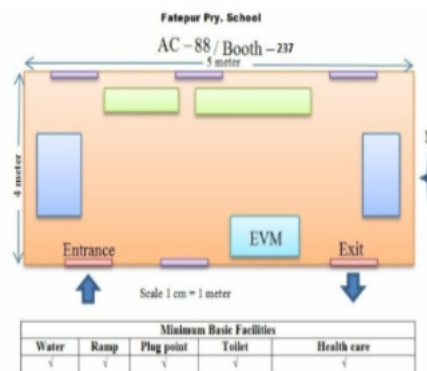

Cad View

Key MAP View