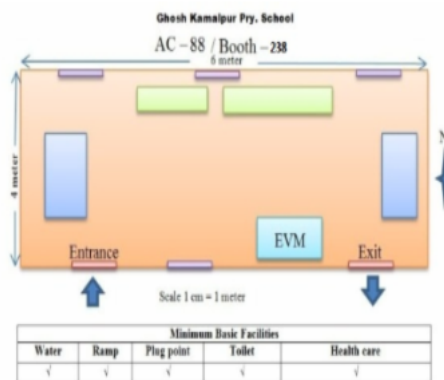

নির্বাচক নিবন্ধন আধিকারিকের স্বাক্ষর

Nazri Naksha

Google Map View

Polling Station Building Front View

Polling Station Front View

Cad View

Key MAP View

1 নাম : প্রদীপ ঘোষ পিতার নাম: নারায়ন ঘোষ বাড়ির নং : n0044 বয়স : 46 লিঙ্গ : পুরুষ	CHV1966316 ফটো উপলব্ধ	2 নাম : মাধু ঘোষ স্বামীর নাম: প্রদীপ ঘোষ বাড়ির নং : n0044 বয়স : 36 লিঙ্গ : মহিলা	XZD1808815 ফটো উপলব্ধ	3 নাম : শ্যামলী মল্লিক স্বামীর নাম: রবীন মল্লিক বাড়ির নং : n0065 বয়স : 48 লিঙ্গ : মহিলা	WB/12/079/225727 ফটো উপলব্ধ
4 নাম : সাবিত্রী ঘোষ স্বামীর নাম: নারায়ন ঘোষ বাড়ির নং : n0044 বয়স : 61 লিঙ্গ : মহিলা	XZD3046778 ফটো উপলব্ধ	5 নাম : বিশ্বনাথ ঘোষ পিতার নাম: দুলাল ঘোষ বাড়ির নং : n0044 বয়স : 64 লিঙ্গ : পুরুষ	XZD3096716 ফটো উপলব্ধ	6 নাম : সবিতা ঘোষ স্বামীর নাম: বিশ্বনাথ ঘোষ বাড়ির নং : n0044 বয়স : 59 লিঙ্গ : মহিলা	XZD3096633 ফটো উপলব্ধ
7 নাম : সুরজিৎ মল্লিক পিতার নাম: রবীন মল্লিক বাড়ির নং : নং 0065 বয়স : 25 লিঙ্গ : পুরুষ	XZD2421121 ফটো উপলব্ধ	8 নাম : রবীন মল্লিক পিতার নাম: মল্লিক চন্দ্র মল্লিক বাড়ির নং : n0065 বয়স : 65 লিঙ্গ : পুরুষ	XZD2900199 ফটো উপলব্ধ	9 নাম : নারায়ন ঘোষ পিতার নাম: দুলাল ঘোষ বাড়ির নং : n0044 বয়স : 65 লিঙ্গ : পুরুষ	XZD2489961 ফটো উপলব্ধ
10 নাম : রিকু ঘোষ পিতার নাম: বিশ্বনাথ ঘোষ বাড়ির নং : এন0044 বয়স : 26 লিঙ্গ : মহিলা	XZD2421071 ফটো উপলব্ধ	11 নাম : প্রেমা ঘোষ পিতার নাম: প্রদীপ ঘোষ বাড়ির নং : এন0044 বয়স : 20 লিঙ্গ : মহিলা	XZD3017308 ফটো উপলব্ধ	12 নাম : অনন্যা ঘোষ পিতার নাম: অসিত ঘোষ বাড়ির নং : এন0050 বয়স : 25 লিঙ্গ : মহিলা	XZD2421089 ফটো উপলব্ধ
13 নাম : স্বর্নালী ঘোষ পিতার নাম: মোহন ঘোষ বাড়ির নং : এন0045 বয়স : 25 লিঙ্গ : মহিলা	XZD2421063 ফটো উপলব্ধ	14 নাম : সুখমা ঘোষ স্বামীর নাম: সোনাতন ঘোষ বাড়ির নং : নং 0038 বয়স : 31 লিঙ্গ : মহিলা	XZD2421097 ফটো উপলব্ধ	15 নাম : শুভায়ন ঘোষ পিতার নাম: অসীম ঘোষ বাড়ির নং : N0053 বয়স : 24 লিঙ্গ : পুরুষ	XZD2699932 ফটো উপলব্ধ
16 নাম : সমদ্বীপ ঘোষ পিতার নাম: শ্যামাপদ ঘোষ বাড়ির নং : N0042 বয়স : 24 লিঙ্গ : পুরুষ	XZD2700060 ফটো উপলব্ধ	17 নাম : প্রণব ঘোষ পিতার নাম: ভজন ঘোষ বাড়ির নং : n0014 বয়স : 24 লিঙ্গ : পুরুষ	XZD2692028 ফটো উপলব্ধ	18 নাম : সুমন ঘোষ পিতার নাম: সুবল ঘোষ বাড়ির নং : এন0020 বয়স : 22 লিঙ্গ : পুরুষ	XZD2856870 ফটো উপলব্ধ
19 নাম : মৌসুমী ঘোষ স্বামীর নাম: তাপস ঘোষ বাড়ির নং : n0064 বয়স : 31 লিঙ্গ : মহিলা	XZD1806124 ফটো উপলব্ধ	20 নাম : মাস্পি ঘোষ স্বামীর নাম: সুজিত কুমার ঘোষ বাড়ির নং : এন0042 বয়স : 27 লিঙ্গ : মহিলা	SLY2013514 ফটো উপলব্ধ	21 নাম : কার্তিক ঘোষ পিতার নাম: অজয় ঘোষ বাড়ির নং : n0035 বয়স : 31 লিঙ্গ : পুরুষ	XZD1940840 ফটো উপলব্ধ
22 নাম : দুলাল চন্দ্র ঘোষ পিতার নাম: গোপাল ঘোষ বাড়ির নং : n0048 বয়স : 83 লিঙ্গ : পুরুষ	XZD2977353 ফটো উপলব্ধ	23 নাম : ক্ষুদিরাম ঘোষ পিতার নাম: ভোলানাথ ঘোষ বাড়ির নং : n0028 বয়স : 65 লিঙ্গ : পুরুষ	XZD2980381 ফটো উপলব্ধ	24 নাম : অন্তরা ঘোষ পিতার নাম: অশোক কুমার ঘোষ বাড়ির নং : এন0051 বয়স : 22 লিঙ্গ : মহিলা	XZD2885796 ফটো উপলব্ধ
25 নাম : মৌমি ঘোষ পিতার নাম: সুদেব ঘোষ বাড়ির নং : এন0062 বয়স : 23 লিঙ্গ : মহিলা	XZD2857035 ফটো উপলব্ধ	26 নাম : সৌভিক ঘোষ পিতার নাম: সুদেব ঘোষ বাড়ির নং : এন0062 বয়স : 22 লিঙ্গ : পুরুষ	XZD2857019 ফটো উপলব্ধ	27 নাম : সুস্মিতা ঘোষ স্বামীর নাম: কৃষ্ণপদ ঘোষ বাড়ির নং : এন0002 বয়স : 25 লিঙ্গ : মহিলা	XZD2856995 ফটো উপলব্ধ
28 নাম : সুলেখা ঘোষ স্বামীর নাম: অসিত ঘোষ বাড়ির নং : এন0059 বয়স : 25 লিঙ্গ : মহিলা	XZD2856979 ফটো উপলব্ধ	29 নাম : পূজা ঘোষ স্বামীর নাম: শুভজিৎ ঘোষ বাড়ির নং : এন0020 বয়স : 25 লিঙ্গ : মহিলা	XZD2856953 ফটো উপলব্ধ	30 নাম : দেবজানি ঘোষ স্বামীর নাম: সম্রাট ঘোষ বাড়ির নং : এন0046 বয়স : 24 লিঙ্গ : মহিলা	XZD2857118 ফটো উপলব্ধ