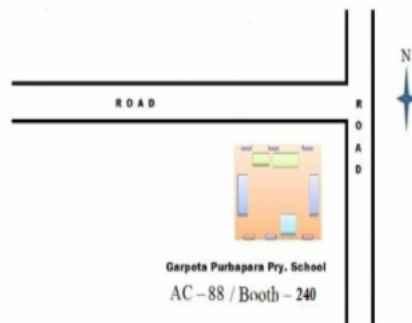

Cad View

Key MAP View