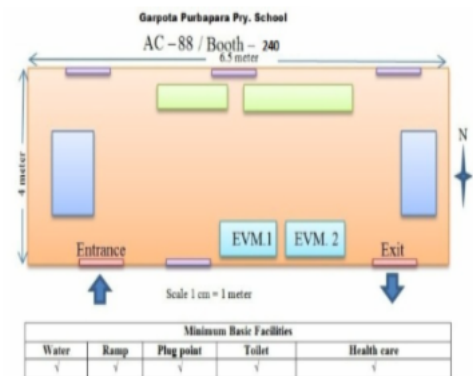

নির্বাচক নিবন্ধন আধিকারিকের স্বাক্ষর

Nazri Naksha

Google Map View

Polling Station Building Front View

Polling Station Front View

Cad View

Key MAP View

1 নাম : সাবিনা মন্ডল স্বামীর নাম : আমির মন্ডল বাড়ির নং : 046 বয়স : 33 লিঙ্গ : মহিলা	XZD1809342	ফটো উপলব্ধ	2 নাম : মৃদুলা বিশ্বাস পিতার নাম : মঙ্গল বিশ্বাস বাড়ির নং : n0095 বয়স : 26 লিঙ্গ : মহিলা	XZD2356046	ফটো উপলব্ধ	3 নাম : হিমাদ্রি বিশ্বাস পিতার নাম : হরেন্দ্র নাথ বিশ্বাস বাড়ির নং : n0063 বয়স : 26 লিঙ্গ : পুরুষ	XZD2356079	ফটো উপলব্ধ
4 নাম : ফি.রোজা মন্ডল স্বামীর নাম : ইসানুর মন্ডল বাড়ির নং : n0077 বয়স : 34 লিঙ্গ : মহিলা	XZD2356038	ফটো উপলব্ধ	5 নাম : হাফিজুর রহমান মন্ডল পিতার নাম : একিম হোসেন মন্ডল বাড়ির নং : n0026 বয়স : 42 লিঙ্গ : পুরুষ	XZD2356020	ফটো উপলব্ধ	6 নাম : রূপালী খাতুন মন্ডল স্বামীর নাম : হাফিজুর রহমান মন্ডল বাড়ির নং : N0154 বয়স : 35 লিঙ্গ : মহিলা	XZF2000768	ফটো উপলব্ধ
7 নাম : সুমন মন্ডল পিতার নাম : নিখিল মন্ডল বাড়ির নং : n0059 বয়স : 26 লিঙ্গ : পুরুষ	XZD2359321	ফটো উপলব্ধ	8 নাম : কালাম মন্ডল পিতার নাম : নুরইসনাম মন্ডল বাড়ির নং : n0011 বয়স : 28 লিঙ্গ : পুরুষ	XZD2356053	ফটো উপলব্ধ	9 নাম : শমসের মন্ডল পিতার নাম : আব্দুলবাবী মন্ডল বাড়ির নং : n0089 বয়স : 37 লিঙ্গ : পুরুষ	XZD1337054	ফটো উপলব্ধ
10 নাম : রাখি চিন্তাপাত্র পিতার নাম : নিখিল চিন্তাপাত্র বাড়ির নং : n0088 বয়স : 26 লিঙ্গ : মহিলা	XZD2318798	ফটো উপলব্ধ	11 নাম : রবীন্দ্রনাথ ঠাকুর পিতার নাম : শান্তি রঞ্জন ঠাকুর বাড়ির নং : n0085 বয়স : 67 লিঙ্গ : পুরুষ	XZD2487171	ফটো উপলব্ধ	12 নাম : প্রমীলা ঠাকুর স্বামীর নাম : রবীন্দ্রনাথ ঠাকুর বাড়ির নং : n0085 বয়স : 59 লিঙ্গ : মহিলা	WB/12/079/255442	ফটো উপলব্ধ
13 নাম : রাজেশ ঠাকুর পিতার নাম : রবীন্দ্রনাথ ঠাকুর বাড়ির নং : n0085 বয়স : 35 লিঙ্গ : পুরুষ	XZD1334283	ফটো উপলব্ধ	14 নাম : সুশেন ঠাকুর পিতার নাম : শান্তিরঞ্জন ঠাকুর বাড়ির নং : n0085 বয়স : 49 লিঙ্গ : পুরুষ	WB/12/079/255443	ফটো উপলব্ধ	15 নাম : নিরুপমা ঠাকুর বিশ্বাস স্বামীর নাম : সুশেন ঠাকুর বাড়ির নং : n0085 বয়স : 31 লিঙ্গ : মহিলা	XZD1809441	ফটো উপলব্ধ
16 নাম : অমল ঠাকুর পিতার নাম : শান্তি রঞ্জন ঠাকুর বাড়ির নং : n0100 বয়স : 55 লিঙ্গ : পুরুষ	XZD2072585	ফটো উপলব্ধ	17 নাম : রাজু ঠাকুর পিতার নাম : অমল ঠাকুর বাড়ির নং : n0100 বয়স : 30 লিঙ্গ : পুরুষ	XZD2104305	ফটো উপলব্ধ	18 নাম : তনু বৈরাগী স্বামীর নাম : কাবুল বৈরাগী বাড়ির নং : এন0100 বয়স : 32 লিঙ্গ : মহিলা	XZD2858520	ফটো উপলব্ধ
19 নাম : সবিতা ঠাকুর (বিশ্বাস) স্বামীর নাম : অমল ঠাকুর বাড়ির নং : n0129 বয়স : 35 লিঙ্গ : মহিলা	XZD1337005	ফটো উপলব্ধ	20 নাম : কম্পনা দাস স্বামীর নাম : গোপাল দাস বাড়ির নং : n0127 বয়স : 32 লিঙ্গ : মহিলা	XZD1657261	ফটো উপলব্ধ	21 নাম : হিরা দাস পিতার নাম : নূপেন দাস বাড়ির নং : n0091 বয়স : 24 লিঙ্গ : পুরুষ	XZD2693893	ফটো উপলব্ধ
22 নাম : কনিকা দাস স্বামীর নাম : প্রিয়নাথ দাস বাড়ির নং : n0091 বয়স : 81 লিঙ্গ : মহিলা	WB/12/079/255635	ফটো উপলব্ধ	23 নাম : নূপেন দাস পিতার নাম : প্রিয়নাথ দাস বাড়ির নং : n0091 বয়স : 44 লিঙ্গ : পুরুষ	XZD1068899	ফটো উপলব্ধ	24 নাম : গোপাল দাস পিতার নাম : প্রিয়নাথ দাস বাড়ির নং : n0091 বয়স : 42 লিঙ্গ : পুরুষ	CHV2317980	ফটো উপলব্ধ
25 নাম : নেপাল চন্দ্র দাস পিতার নাম : প্রিয়নাথ দাস বাড়ির নং : n0091 বয়স : 41 লিঙ্গ : পুরুষ	CHV2487163	ফটো উপলব্ধ	26 নাম : শিখা দাস মন্ডল স্বামীর নাম : নেপাল দাস বাড়ির নং : n0091 বয়স : 40 লিঙ্গ : মহিলা	CHV2933828	ফটো উপলব্ধ	27 নাম : বিশুজিৎ দাস পিতার নাম : নেপাল চন্দ্র দাস বাড়ির নং : এন0091 বয়স : 20 লিঙ্গ : পুরুষ	XZD2975290	ফটো উপলব্ধ
28 নাম : নারগিস ধাবক স্বামীর নাম : মনসুর ধাবক বাড়ির নং : n0080 বয়স : 30 লিঙ্গ : মহিলা	XZD1941723	ফটো উপলব্ধ	29 নাম : সহিদুল ধাবক পিতার নাম : আজিজুল ধাবক বাড়ির নং : n0067 বয়স : 45 লিঙ্গ : পুরুষ	CHV2869915	ফটো উপলব্ধ	30 নাম : আমেনা খাতুন ধাবক পিতার নাম : আজিজুল ধাবক বাড়ির নং : n0067 বয়স : 38 লিঙ্গ : মহিলা	XZD1941681	ফটো উপলব্ধ