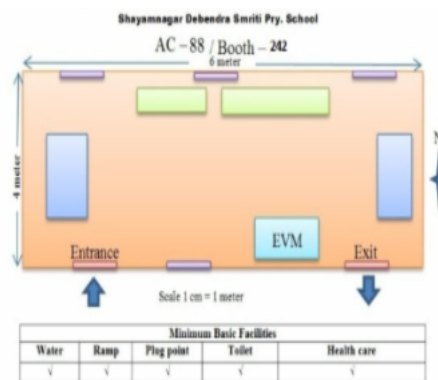

Cad View

Key MAP View