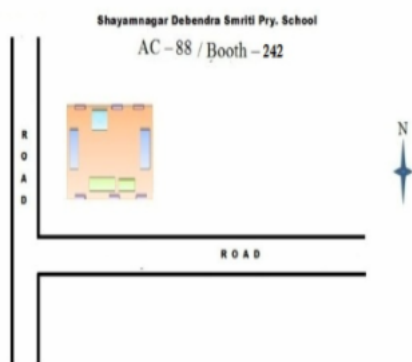

Cad View

Key MAP View