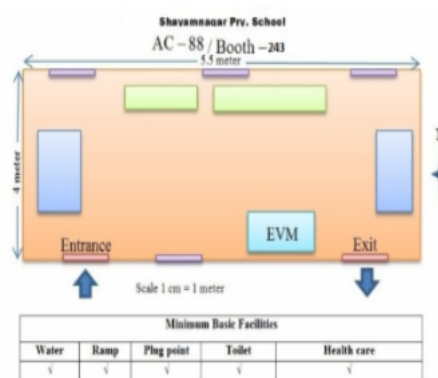

Cad View

Key MAP View