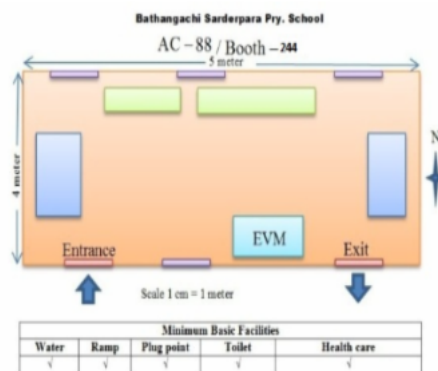

Key MAP View