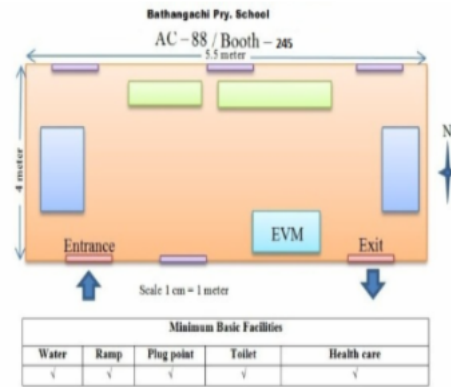

Cad View

Key MAP View