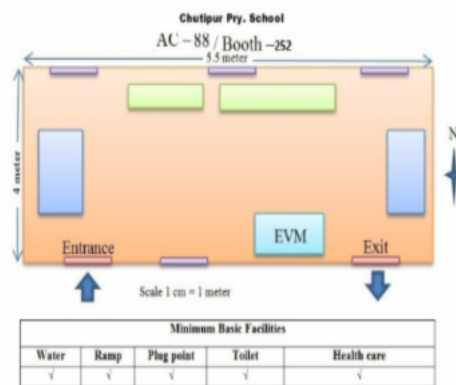

নির্বাচক নিবন্ধন আধিকারিকের স্বাক্ষর

Nazri Naksha

Google Map View

Polling Station Building Front View

Polling Station Front View

Cad View

Key MAP View

বিধানসভা নির্বাচনক্ষেত্রের নং, নাম : 88-কৃষ্ণগঞ্জ
ভাগ নং, নাম : 1-ভাতঘাটা