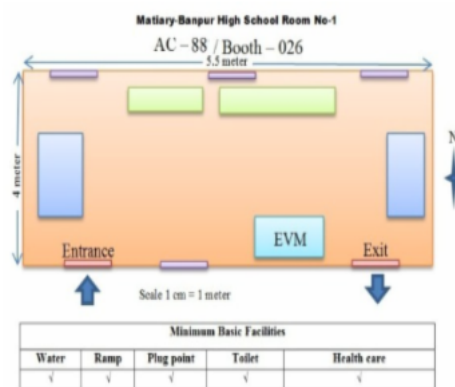

নির্বাচক নিবন্ধন আধিকারিকের স্বাক্ষর

Nazri Naksha

Google Map View

Polling Station Building Front View

Polling Station Front View

Cad View

Key MAP View

|   |                                |  |                          |  |                          |
|---|--------------------------------|--|--------------------------|--|--------------------------|
| 1<br>নাম : সফিকুল মন্ডল<br>পিতার নাম: গাফফার মন্ডল মন্ডল<br>বাড়ির নং : n0043<br>বয়স : 31 লিঙ্গ : পুরুষ    | XZD1721182<br>ফটো উপলব্ধ       | 2<br>নাম : মহ মালেকুল মণ্ডল<br>পিতার নাম: গাফফার মণ্ডল<br>বাড়ির নং : n0043<br>বয়স : 38 লিঙ্গ : পুরুষ         | LQD2424430<br>ফটো উপলব্ধ | 3<br>নাম : রবুল মন্ডল<br>পিতার নাম: গাফফার মন্ডল<br>বাড়ির নং : n0043<br>বয়স : 39 লিঙ্গ : পুরুষ             | LQD2230969<br>ফটো উপলব্ধ |
| 4<br>নাম : ময়না মন্ডল<br>স্বামীর নাম: গাফফার মণ্ডল<br>বাড়ির নং : n0043<br>বয়স : 59 লিঙ্গ : মহিলা         | XZD2580454<br>ফটো উপলব্ধ       | 5<br>নাম : সুপ্রিয়া বিশ্বাস অধিকারী<br>পিতার নাম: সজিত বিশ্বাস<br>বাড়ির নং : 0088<br>বয়স : 29 লিঙ্গ : মহিলা | XLL2075331<br>ফটো উপলব্ধ | 6<br>নাম : মধুমিতা অধিকারী দত্ত<br>স্বামীর নাম: সাহেব দত্ত<br>বাড়ির নং : n0248<br>বয়স : 31 লিঙ্গ : মহিলা   | XZD1733062<br>ফটো উপলব্ধ |
| 7<br>নাম : নাইলী বিবি মন্ডল<br>স্বামীর নাম: সিরাজ আলি মন্ডল<br>বাড়ির নং : n0198<br>বয়স : 39 লিঙ্গ : মহিলা | XZD1724848<br>ফটো উপলব্ধ       | 8<br>নাম : মজিদ আলী মন্ডল<br>পিতার নাম: এলাহী বক্স মন্ডল<br>বাড়ির নং : n0198<br>বয়স : 55 লিঙ্গ : পুরুষ       | XZD2123461<br>ফটো উপলব্ধ | 9<br>নাম : সোমা কর্মকার<br>স্বামীর নাম: ভুবনা কর্মকার<br>বাড়ির নং : 0173<br>বয়স : 32 লিঙ্গ : মহিলা         | NEY1859362<br>ফটো উপলব্ধ |
| 10<br>নাম : আশীষ কর্মকার<br>পিতার নাম: বিশ্বনাথ কর্মকার<br>বাড়ির নং : n0116<br>বয়স : 46 লিঙ্গ : পুরুষ     | LQD1451863<br>ফটো উপলব্ধ       | 11<br>নাম : চম্পা কর্মকার<br>স্বামীর নাম: আশীষ কর্মকার<br>বাড়ির নং : n0116<br>বয়স : 38 লিঙ্গ : মহিলা         | XZD2121200<br>ফটো উপলব্ধ | 12<br>নাম : সুভাশীষ কর্মকার<br>পিতার নাম: বিশ্বনাথ কর্মকার<br>বাড়ির নং : n0116<br>বয়স : 44 লিঙ্গ : পুরুষ   | LQD1961473<br>ফটো উপলব্ধ |
| 13<br>নাম : গৌরী কর্মকার<br>স্বামীর নাম: বিশ্বনাথ কর্মকার<br>বাড়ির নং : n0116<br>বয়স : 66 লিঙ্গ : মহিলা   | WB/11/074/504010<br>ফটো উপলব্ধ | 14<br>নাম : বিশ্বনাথ কর্মকার<br>পিতার নাম: হাজরী কর্মকার<br>বাড়ির নং : n0116<br>বয়স : 38 লিঙ্গ : পুরুষ       | XZD2884146<br>ফটো উপলব্ধ | 15<br>নাম : শেউলি খাতুন<br>পিতার নাম: আব্দুল রহমান বিশ্বাস<br>বাড়ির নং : nং0200<br>বয়স : 27 লিঙ্গ : মহিলা  | XZD2772077<br>ফটো উপলব্ধ |
| 16<br>নাম : সাবানা খাতুন<br>পিতার নাম: মব্ব মন্ডল<br>বাড়ির নং : n0176<br>বয়স : 24 লিঙ্গ : মহিলা           | XZD2630382<br>ফটো উপলব্ধ       | 17<br>নাম : সাবিয়া খাতুন<br>পিতার নাম: বজল মণ্ডল<br>বাড়ির নং : 0046<br>বয়স : 28 লিঙ্গ : মহিলা               | XZD2378552<br>ফটো উপলব্ধ | 18<br>নাম : সাধনা খাতুন<br>স্বামীর নাম: ইসমাইল মণ্ডল<br>বাড়ির নং : 0004<br>বয়স : 33 লিঙ্গ : মহিলা          | XZD2378503<br>ফটো উপলব্ধ |
| 19<br>নাম : মর্জিনা খাতুন<br>পিতার নাম: জালিম মণ্ডল<br>বাড়ির নং : 0048<br>বয়স : 27 লিঙ্গ : মহিলা          | XZD2379279<br>ফটো উপলব্ধ       | 20<br>নাম : রিক্ত খাতুন মল্লিক<br>স্বামীর নাম: বিল্লাল মল্লিক<br>বাড়ির নং : 0024<br>বয়স : 26 লিঙ্গ : মহিলা   | XZD2379253<br>ফটো উপলব্ধ | 21<br>নাম : পাপিয়া খাতুন(মণ্ডল)<br>স্বামীর নাম: শরিফুল মণ্ডল<br>বাড়ির নং : 0008<br>বয়স : 37 লিঙ্গ : মহিলা | XZD2378446<br>ফটো উপলব্ধ |
| 22<br>নাম : ফতেমা খাতুন(মন্ডল)<br>স্বামীর নাম: জামাল মন্ডল<br>বাড়ির নং : n0188<br>বয়স : 30 লিঙ্গ : মহিলা  | STB1685460<br>ফটো উপলব্ধ       | 23<br>নাম : বুমা গাঙ্গুলি<br>স্বামীর নাম: সুকুমার গাঙ্গুলি<br>বাড়ির নং : এন0135<br>বয়স : 33 লিঙ্গ : মহিলা    | XZD2430452<br>ফটো উপলব্ধ | 24<br>নাম : রাহুল গাঙ্গুলি<br>পিতার নাম: সুরিফুল গাঙ্গুলি<br>বাড়ির নং : এন0049<br>বয়স : 22 লিঙ্গ : পুরুষ   | XZD2953792<br>ফটো উপলব্ধ |
| 25<br>নাম : হাকিবুল গাজী<br>পিতার নাম: ফকির গাজী<br>বাড়ির নং : n0049<br>বয়স : 37 লিঙ্গ : পুরুষ            | XZD1479377<br>ফটো উপলব্ধ       | 26<br>নাম : সুরিফুল গাজী<br>পিতার নাম: ফকির গাজী<br>বাড়ির নং : n0049<br>বয়স : 38 লিঙ্গ : পুরুষ               | XZD1479542<br>ফটো উপলব্ধ | 27<br>নাম : আহিয়া বিবি বিশ্বাস<br>স্বামীর নাম: সুরিফুল গাজী<br>বাড়ির নং : n0049<br>বয়স : 49 লিঙ্গ : মহিলা | XZD1373877<br>ফটো উপলব্ধ |
| 28<br>নাম : বিউটি গাছি<br>স্বামীর নাম: ফকির গাছি<br>বাড়ির নং : n0049<br>বয়স : 61 লিঙ্গ : মহিলা            | WB/11/074/504311<br>ফটো উপলব্ধ | 29<br>নাম : আজিমা গাজী<br>স্বামীর নাম: মালেক গাজী<br>বাড়ির নং : n0049<br>বয়স : 36 লিঙ্গ : মহিলা              | DDZ3100435<br>ফটো উপলব্ধ | 30<br>নাম : মামন চক্রবর্তী<br>পিতার নাম: সুকুমার চক্রবর্তী<br>বাড়ির নং : n0209<br>বয়স : 39 লিঙ্গ : মহিলা   | XZD1409150<br>ফটো উপলব্ধ |