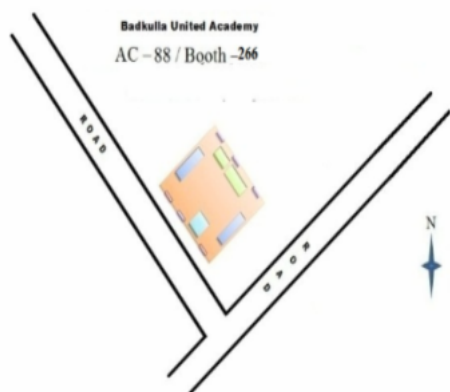

Nazri Naksha