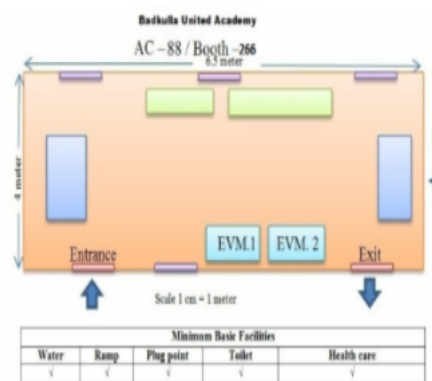

নির্বাচক নিবন্ধন আধিকারিকের স্বাক্ষর

Nazri Naksha

Google Map View

Polling Station Building Front View

Polling Station Front View

Cad View

Key MAP View

1 নাম : তপ্তি অধিকারী স্বামীর নাম: দ্বিজেন্দ্রনাথ অধিকারী বাড়ির নং : n0040 বয়স : 84 লিঙ্গ : মহিলা	XZD2521235 ফটো উপলব্ধ	2 নাম : প্রদীপ কুমার অধিকারী পিতার নাম: দ্বিজেন্দ্রনাথ অধিকারী বাড়ির নং : n0040 বয়স : 53 লিঙ্গ : পুরুষ	XZD2521201 ফটো উপলব্ধ	3 নাম : স্বপ্না অধিকারী স্বামীর নাম: ভৈরব অধিকারী বাড়ির নং : n0190 বয়স : 61 লিঙ্গ : মহিলা	XZD3097623 ফটো উপলব্ধ
4 নাম : বরুণ অধিকারী পিতার নাম: ভৈরব অধিকারী বাড়ির নং : n0190 বয়স : 41 লিঙ্গ : পুরুষ	CHV2675247 ফটো উপলব্ধ	5 নাম : বিজলী অধিকারী স্বামীর নাম: দ্বীপেন্দ্র অধিকারী বাড়ির নং : n0191 বয়স : 61 লিঙ্গ : মহিলা	WB/12/079/540036 ফটো উপলব্ধ	6 নাম : দেবশীষ অধিকারী পিতার নাম: দ্বীপেন্দ্র অধিকারী বাড়ির নং : n0191 বয়স : 38 লিঙ্গ : পুরুষ	CHV3079811 ফটো উপলব্ধ
7 নাম : সঙ্গীতা অধিকারী ভট্টাচার্য স্বামীর নাম: প্রদীপ কুমার অধিকারী বাড়ির নং : N0040 বয়স : 50 লিঙ্গ : মহিলা	XZD2693588 ফটো উপলব্ধ	8 নাম : রানি অধিকারী স্বামীর নাম: মধুসূদন অধিকারী বাড়ির নং : এন0034 বয়স : 39 লিঙ্গ : মহিলা	XZD2461093 ফটো উপলব্ধ	9 নাম : পুষ্পিতা অধিকারী স্বামীর নাম: দেবশীষ অধিকারী বাড়ির নং : এন0191 বয়স : 28 লিঙ্গ : মহিলা	XZD2241024 ফটো উপলব্ধ
10 নাম : অক্ষয় কুমার কুণ্ডু পিতার নাম: বিমল কুন্ডু বাড়ির নং : এন001 বয়স : 40 লিঙ্গ : পুরুষ	CHV2679223 ফটো উপলব্ধ	11 নাম : বিবেকানন্দ কুণ্ডু পিতার নাম: বিশ্বনাথ কুন্ডু বাড়ির নং : n0034 বয়স : 38 লিঙ্গ : পুরুষ	CHV2781425 ফটো উপলব্ধ	12 নাম : স্বাধীন কুণ্ডু পিতার নাম: মধুসূদন কুণ্ডু বাড়ির নং : এন0034 বয়স : 25 লিঙ্গ : পুরুষ	XZD2400398 ফটো উপলব্ধ
13 নাম : সুরভ কুণ্ডু পিতার নাম: শিবলাল কুণ্ডু বাড়ির নং : n0026 বয়স : 42 লিঙ্গ : পুরুষ	CHV2675478 ফটো উপলব্ধ	14 নাম : শুভ্রা কুন্ডু পিতার নাম: শিবলাল কুন্ডু বাড়ির নং : n0026 বয়স : 41 লিঙ্গ : মহিলা	CHV2781433 ফটো উপলব্ধ	15 নাম : কৃষ্ণা কুণ্ডু স্বামীর নাম: বিশ্বনাথ কুণ্ডু বাড়ির নং : n0034 বয়স : 57 লিঙ্গ : মহিলা	WB/12/079/537641 ফটো উপলব্ধ
16 নাম : মধুসূদন কুণ্ডু পিতার নাম: গৌরহরি কুণ্ডু বাড়ির নং : n0034 বয়স : 56 লিঙ্গ : পুরুষ	WB/12/079/537611 ফটো উপলব্ধ	17 নাম : স্বপ্না কুন্ডু স্বামীর নাম: মধু কুন্ডু বাড়ির নং : n0034 বয়স : 46 লিঙ্গ : মহিলা	CHV1712553 ফটো উপলব্ধ	18 নাম : নিত্যানন্দ কুন্ডু পিতার নাম: বিশ্বনাথ কুন্ডু বাড়ির নং : n0034 বয়স : 38 লিঙ্গ : পুরুষ	CHV2781441 ফটো উপলব্ধ
19 নাম : পল্লবী কুমার (স্বামী) স্বামীর নাম: বিবেকানন্দ কুন্ডু বাড়ির নং : n0034 বয়স : 33 লিঙ্গ : মহিলা	XZD1954635 ফটো উপলব্ধ	20 নাম : টুঙ্গা কুন্ডু স্বামীর নাম: বিকাশ কুন্ডু বাড়ির নং : n0252 বয়স : 38 লিঙ্গ : মহিলা	XZD1459429 ফটো উপলব্ধ	21 নাম : ছায়া কুন্ডু স্বামীর নাম: বিমল কুন্ডু বাড়ির নং : n0258 বয়স : 65 লিঙ্গ : মহিলা	WB/12/079/573578 ফটো উপলব্ধ
22 নাম : সায়ন গয়ালী পিতার নাম: সৌমেন গয়ালী বাড়ির নং : n0259 বয়স : 29 লিঙ্গ : পুরুষ	XZD2083194 ফটো উপলব্ধ	23 নাম : পায়েল সিংহ পিতার নাম: নবকুমার সিংহ বাড়ির নং : n0258 বয়স : 28 লিঙ্গ : মহিলা	XZD2292126 ফটো উপলব্ধ	24 নাম : বিকাশ কুমার কুন্ডু পিতার নাম: বিমল কুন্ডু বাড়ির নং : এন001 বয়স : 43 লিঙ্গ : পুরুষ	CHV2679215 ফটো উপলব্ধ
25 নাম : বিমল কুন্ডু পিতার নাম: বিজয় গোপাল কুন্ডু বাড়ির নং : এন001 বয়স : 73 লিঙ্গ : পুরুষ	XZD2719383 ফটো উপলব্ধ	26 নাম : যথিকা কুন্ডু পিতার নাম: সারোদ্রনাথ কুন্ডু বাড়ির নং : এন00254 বয়স : 33 লিঙ্গ : মহিলা	XLL1610484 ফটো উপলব্ধ	27 নাম : বীনা গয়ালী স্বামীর নাম: সৌমেন গয়ালী বাড়ির নং : n0259 বয়স : 51 লিঙ্গ : মহিলা	XZD2083202 ফটো উপলব্ধ
28 নাম : সৌমেন গয়ালী পিতার নাম: নগরবাঁশী গয়ালী বাড়ির নং : n0259 বয়স : 57 লিঙ্গ : পুরুষ	XZD2083228 ফটো উপলব্ধ	29 নাম : গোপাল কয়াল পিতার নাম: ক্ষুদিরাম কয়াল বাড়ির নং : n0201 বয়স : 63 লিঙ্গ : পুরুষ	WB/12/079/540479 ফটো উপলব্ধ	30 নাম : প্রতিমা কয়াল স্বামীর নাম: গোপাল কয়াল বাড়ির নং : n0201 বয়স : 59 লিঙ্গ : মহিলা	WB/12/079/540357 ফটো উপলব্ধ