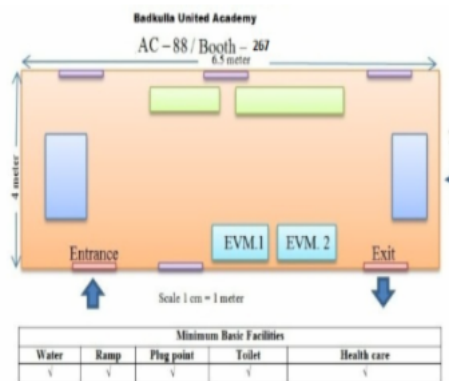

Cad View

Key MAP View