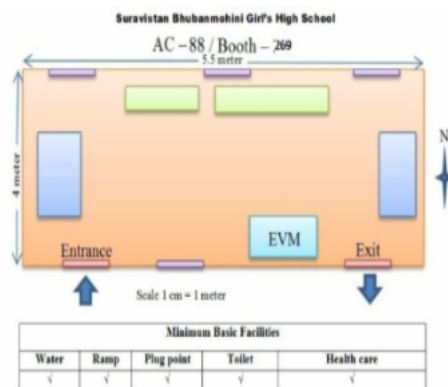

নির্বাচক নিবন্ধন আধিকারিকের স্বাক্ষর

Nazri Naksha

Google Map View

Suravistan Bhubanmohini Girl's High School, AC\_88 - Booth No.269

Polling Station Building Front View

Polling Station Front View

Cad View

Key MAP View