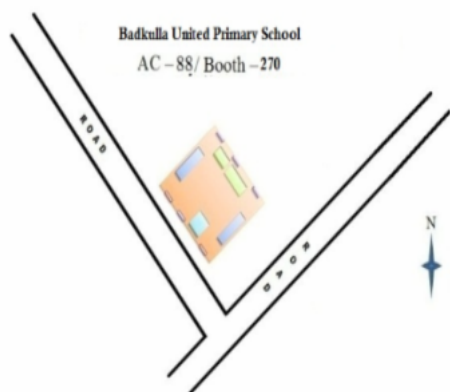

Nazri Naksha