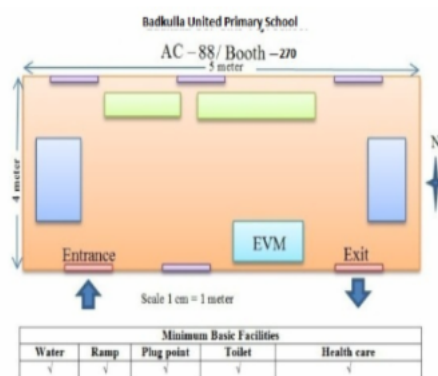

Key MAP View