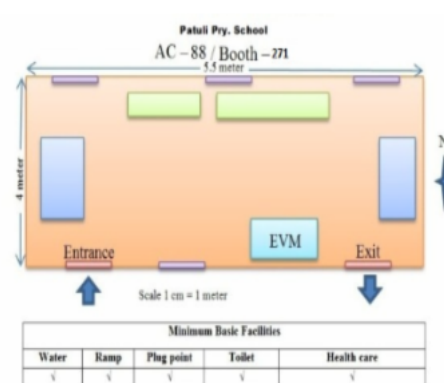

Key MAP View