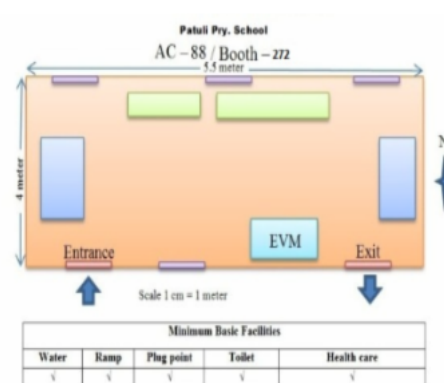

নির্বাচক নিবন্ধন আধিকারিকের স্বাক্ষর

Nazri Naksha

Google Map View

Polling Station Building Front View

Polling Station Front View

Cad View

Key MAP View

1 নাম : আভারানী অধিকারী স্বামীর নাম: অজিত অধিকারী বাড়ির নং : n0125 বয়স : 76 লিঙ্গ : মহিলা	WB/12/079/7570021	ফটো উপলব্ধ	2 নাম : অসিত অধিকারী পিতার নাম: অজিত অধিকারী বাড়ির নং : n0125 বয়স : 64 লিঙ্গ : পুরুষ	WB/12/079/570189	ফটো উপলব্ধ	3 নাম : অঞ্জলী অধিকারী স্বামীর নাম: অসিত অধিকারী বাড়ির নং : n0125 বয়স : 59 লিঙ্গ : মহিলা	WB/13/088/507037	ফটো উপলব্ধ
4 নাম : অনুপ অধিকারী পিতার নাম: অজিত অধিকারী বাড়ির নং : n0125 বয়স : 61 লিঙ্গ : পুরুষ	WB/12/079/571028	ফটো উপলব্ধ	5 নাম : সরস্বতী অধিকারী স্বামীর নাম: অচিন্ত অধিকারী বাড়ির নং : n0125 বয়স : 51 লিঙ্গ : মহিলা	CHV2782290	ফটো উপলব্ধ	6 নাম : অংকিতা অধিকারী পিতার নাম: অচিন্ত অধিকারী বাড়ির নং : n0598 বয়স : 28 লিঙ্গ : মহিলা	XZD2229623	ফটো উপলব্ধ
7 নাম : অরিন্দম অধিকারী পিতার নাম: অসিত অধিকারী বাড়ির নং : n0599 বয়স : 28 লিঙ্গ : পুরুষ	XZD2229631	ফটো উপলব্ধ	8 নাম : মমতা সাহা কুণ্ডু স্বামীর নাম: উত্তম কুমার সাহা বাড়ির নং : n0024 বয়স : 36 লিঙ্গ : মহিলা	XZD2086684	ফটো উপলব্ধ	9 নাম : অঞ্জলী কুন্ডু স্বামীর নাম: সুকুমার কুন্ডু বাড়ির নং : n0027 বয়স : 79 লিঙ্গ : মহিলা	XZD3180593	ফটো উপলব্ধ
10 নাম : সুভাষ কুন্ডু পিতার নাম: সুকুমার কুন্ডু বাড়ির নং : n0027 বয়স : 50 লিঙ্গ : পুরুষ	WB/12/079/570157	ফটো উপলব্ধ	11 নাম : সুকেশ কুণ্ডু পিতার নাম: সুকুমার কুণ্ডু বাড়ির নং : n0027 বয়স : 47 লিঙ্গ : পুরুষ	CHV1803121	ফটো উপলব্ধ	12 নাম : শঙ্করী কুণ্ডু স্বামীর নাম: সুভাষ কুণ্ডু বাড়ির নং : n0027 বয়স : 46 লিঙ্গ : মহিলা	CTG1818004	ফটো উপলব্ধ
13 নাম : সমরেশ কুণ্ডু পিতার নাম: সুকুমার কুণ্ডু বাড়ির নং : n0027 বয়স : 43 লিঙ্গ : পুরুষ	CHV2423796	ফটো উপলব্ধ	14 নাম : পপি কুন্ডু স্বামীর নাম: সমরেশ কুন্ডু বাড়ির নং : n0027 বয়স : 32 লিঙ্গ : মহিলা	XZD1823129	ফটো উপলব্ধ	15 নাম : লাবনী কুণ্ডু সাহা স্বামীর নাম: সুকেশ কুন্ডু বাড়ির নং : n0027 বয়স : 34 লিঙ্গ : মহিলা	XZD1461011	ফটো উপলব্ধ
16 নাম : অঞ্জলি কুমার স্বামীর নাম: সুভাষ কর্মকার বাড়ির নং : n0001 বয়স : 43 লিঙ্গ : মহিলা	XZD2969947	ফটো উপলব্ধ	17 নাম : রেখা কুন্ডু পিতার নাম: নিরোদ কুন্ডু বাড়ির নং : n0001 বয়স : 40 লিঙ্গ : মহিলা	RHC1886191	ফটো উপলব্ধ	18 নাম : লক্ষী কর্মকার স্বামীর নাম: অধীর কর্মকার বাড়ির নং : n0364 বয়স : 68 লিঙ্গ : মহিলা	XZD1669522	ফটো উপলব্ধ
19 নাম : অধীর কর্মকার পিতার নাম: গয়ানাথ কর্মকার বাড়ির নং : n0061 বয়স : 75 লিঙ্গ : পুরুষ	XZD1669167	ফটো উপলব্ধ	20 নাম : উত্তম কর্মকার পিতার নাম: অধীর কর্মকার বাড়ির নং : n0061 বয়স : 41 লিঙ্গ : পুরুষ	XZD1570803	ফটো উপলব্ধ	21 নাম : মিনতী কর্মকার স্বামীর নাম: উত্তম কর্মকার বাড়ির নং : n0061 বয়স : 40 লিঙ্গ : মহিলা	XZD1823228	ফটো উপলব্ধ
22 নাম : কৃষ্ণা দাস স্বামীর নাম: সুদাম দাস বাড়ির নং : n0061 বয়স : 56 লিঙ্গ : মহিলা	WB/12/079/570803	ফটো উপলব্ধ	23 নাম : সুরত দাস পিতার নাম: সুদাম দাস বাড়ির নং : n0061 বয়স : 39 লিঙ্গ : পুরুষ	CHV2678878	ফটো উপলব্ধ	24 নাম : সঞ্জীব দাস পিতার নাম: সুদাম দাস বাড়ির নং : n0061 বয়স : 37 লিঙ্গ : পুরুষ	CHV3081007	ফটো উপলব্ধ
25 নাম : অঞ্জলী কর্মকার স্বামীর নাম: মিলন কর্মকার বাড়ির নং : n0061 বয়স : 47 লিঙ্গ : মহিলা	XZD1823210	ফটো উপলব্ধ	26 নাম : তন্ময় দাস পিতার নাম: গোপেন দাস বাড়ির নং : n0061 বয়স : 40 লিঙ্গ : পুরুষ	XZD1560101	ফটো উপলব্ধ	27 নাম : পূজা ভাওয়াল (দাস) স্বামীর নাম: বিপ্লব ভাওয়াল বাড়ির নং : n0061 বয়স : 31 লিঙ্গ : মহিলা	XZD2087062	ফটো উপলব্ধ
28 নাম : প্রীতি কর্মকার স্বামীর নাম: সুবিতা কর্মকার বাড়ির নং : n0061 বয়স : 25 লিঙ্গ : মহিলা	XZD2399764	ফটো উপলব্ধ	29 নাম : রূপসী দাস স্বামীর নাম: সুরত দাস বাড়ির নং : N0061 বয়স : 26 লিঙ্গ : মহিলা	XZD2665487	ফটো উপলব্ধ	30 নাম : নিরঞ্জন দাস পিতার নাম: নিমাই দাস বাড়ির নং : n0061 বয়স : 43 লিঙ্গ : পুরুষ	XZD2665388	ফটো উপলব্ধ