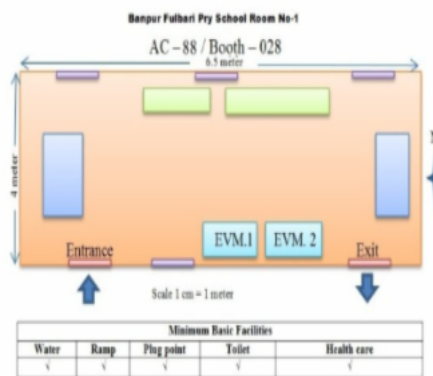

নির্বাচক নিবন্ধন আধিকারিকের স্বাক্ষর

Nazri Naksha

Google Map View

Polling Station Building Front View

Polling Station Front View

Cad View

Key MAP View

বিধানসভা নির্বাচনক্ষেত্রের নং, নাম : 88-কৃষ্ণগঞ্জ
ভাগ নং, নাম : 1-বানপুর রেললাইন সংলগ্ন পূর্বপাড়া