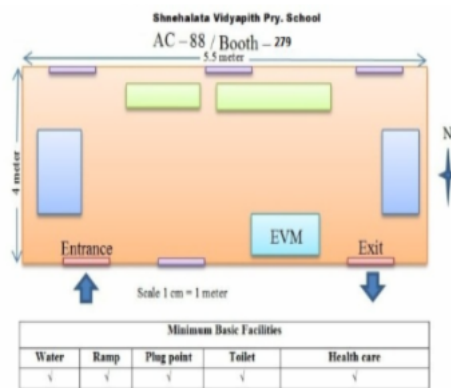

নির্বাচক নিবন্ধন আধিকারিকের স্বাক্ষর

Nazri Naksha

Google Map View

Polling Station Building Front View

Polling Station Front View

Cad View

Key MAP View

1 নাম : গোবিন্দ অধিকারী পিতার নাম: দুলাল অধিকারী বাড়ির নং : n0249 বয়স : 49 লিঙ্গ : পুরুষ	WB/12/079/522736	ফটো উপলব্ধ	2 নাম : প্রতিমা অধিকারী স্বামীর নাম: গোবিন্দ অধিকারী বাড়ির নং : n0250 বয়স : 41 লিঙ্গ : মহিলা	CHV2658201	ফটো উপলব্ধ	3 নাম : পম্পা অধিকারী পিতার নাম: গোবিন্দা অধিকারী বাড়ির নং : N0249 বয়স : 24 লিঙ্গ : মহিলা	XZD2656395	ফটো উপলব্ধ
4 নাম : মধুমালা অধিকারী (ঘোষ) স্বামীর নাম: ভজন অধিকারী বাড়ির নং : n0257 বয়স : 31 লিঙ্গ : মহিলা	XZD2229706	ফটো উপলব্ধ	5 নাম : সুমিতা কর্মকার পিতার নাম: ভজন কর্মকার বাড়ির নং : n0192 বয়স : 27 লিঙ্গ : মহিলা	XZD2297299	ফটো উপলব্ধ	6 নাম : রিপন কর্মকার পিতার নাম: অর্জুন কর্মকার বাড়ির নং : n0186 বয়স : 29 লিঙ্গ : পুরুষ	XZD2209484	ফটো উপলব্ধ
7 নাম : শিবু কর্মকার পিতার নাম: কল্পতরু কর্মকার বাড়ির নং : n0167 বয়স : 29 লিঙ্গ : পুরুষ	XZD2209567	ফটো উপলব্ধ	8 নাম : সুজন কর্মকার পিতার নাম: অর্জুন কর্মকার বাড়ির নং : n0265 বয়স : 29 লিঙ্গ : পুরুষ	XZD2297349	ফটো উপলব্ধ	9 নাম : বাসন্তী বিশ্বাস স্বামীর নাম: তরুন বিশ্বাস বাড়ির নং : n0192 বয়স : 35 লিঙ্গ : মহিলা	RHC1301084	ফটো উপলব্ধ
10 নাম : তরুন বিশ্বাস পিতার নাম: রুশাই বিশ্বাস বাড়ির নং : n0192 বয়স : 43 লিঙ্গ : পুরুষ	MTK2633824	ফটো উপলব্ধ	11 নাম : বর্না কর্মকার স্বামীর নাম: অর্জুন কর্মকার বাড়ির নং : n0186 বয়স : 44 লিঙ্গ : মহিলা	CHV2008787	ফটো উপলব্ধ	12 নাম : কালিদাসী কর্মকার স্বামীর নাম: মনিমোহন কর্মকার বাড়ির নং : n0020 বয়স : 71 লিঙ্গ : মহিলা	WB/12/079/519189	ফটো উপলব্ধ
13 নাম : বাবলু কর্মকার পিতার নাম: মনিমোহন কর্মকার বাড়ির নং : n0020 বয়স : 54 লিঙ্গ : পুরুষ	WB/12/079/519556	ফটো উপলব্ধ	14 নাম : বর্না কর্মকার স্বামীর নাম: বাবলু কর্মকার বাড়ির নং : n0020 বয়স : 52 লিঙ্গ : মহিলা	CHV2007888	ফটো উপলব্ধ	15 নাম : সরস্বতী কর্মকার স্বামীর নাম: দুর্গারানী কর্মকার বাড়ির নং : n0021 বয়স : 43 লিঙ্গ : মহিলা	XZD2089126	ফটো উপলব্ধ
16 নাম : বিজয় বিশ্বাস পিতার নাম: মুক্তা বিশ্বাস বাড়ির নং : এন0070 বয়স : 20 লিঙ্গ : পুরুষ	XZD3032364	ফটো উপলব্ধ	17 নাম : শৈল্যবালা কর্মকার স্বামীর নাম: সন্তোষ কর্মকার বাড়ির নং : n0023 বয়স : 68 লিঙ্গ : মহিলা	CHV2008613	ফটো উপলব্ধ	18 নাম : ভীষ্ম কর্মকার পিতার নাম: সত্য কর্মকার বাড়ির নং : n0024 বয়স : 61 লিঙ্গ : পুরুষ	WB/12/079/519075	ফটো উপলব্ধ
19 নাম : গঙ্গারানী কর্মকার স্বামীর নাম: ভীষ্ম কর্মকার বাড়ির নং : n0024 বয়স : 59 লিঙ্গ : মহিলা	WB/12/079/519435	ফটো উপলব্ধ	20 নাম : শৈলেন কর্মকার পিতার নাম: ভীষ্ম কর্মকার বাড়ির নং : n0024 বয়স : 30 লিঙ্গ : পুরুষ	XZD1962463	ফটো উপলব্ধ	21 নাম : অঞ্জনা ঘোষ(কর্মকার) স্বামীর নাম: শ্রীদাম ঘোষ বাড়ির নং : n0024 বয়স : 34 লিঙ্গ : মহিলা	XZD1562735	ফটো উপলব্ধ
22 নাম : ক্ষুদিরাম কর্মকার পিতার নাম: সত্য কর্মকার বাড়ির নং : n0033 বয়স : 49 লিঙ্গ : পুরুষ	CHV2005940	ফটো উপলব্ধ	23 নাম : মালতী কর্মকার স্বামীর নাম: সত্য কর্মকার বাড়ির নং : n0033 বয়স : 43 লিঙ্গ : মহিলা	XZD2089175	ফটো উপলব্ধ	24 নাম : বৃন্দাবন কর্মকার পিতার নাম: সত্য কর্মকার বাড়ির নং : n0141 বয়স : 66 লিঙ্গ : পুরুষ	WB/12/079/519645	ফটো উপলব্ধ
25 নাম : লক্ষী কর্মকার স্বামীর নাম: বৃন্দাবন কর্মকার বাড়ির নং : n0141 বয়স : 54 লিঙ্গ : মহিলা	WB/12/079/519329	ফটো উপলব্ধ	26 নাম : বিনয় কর্মকার পিতার নাম: বৃন্দাবন কর্মকার বাড়ির নং : n0141 বয়স : 39 লিঙ্গ : পুরুষ	XZD1224203	ফটো উপলব্ধ	27 নাম : মায়ী কর্মকার স্বামীর নাম: অনন্ত কর্মকার বাড়ির নং : n0162 বয়স : 59 লিঙ্গ : মহিলা	XZD2482107	ফটো উপলব্ধ
28 নাম : রবি কর্মকার পিতার নাম: অনন্ত কর্মকার বাড়ির নং : n0162 বয়স : 43 লিঙ্গ : পুরুষ	CHV2403400	ফটো উপলব্ধ	29 নাম : জয়ন্তী কর্মকার স্বামীর নাম: রবি কর্মকার বাড়ির নং : n0162 বয়স : 40 লিঙ্গ : মহিলা	XZD1562875	ফটো উপলব্ধ	30 নাম : গবীর কর্মকার পিতার নাম: অনন্ত কর্মকার বাড়ির নং : n0162 বয়স : 33 লিঙ্গ : পুরুষ	XZD1562990	ফটো উপলব্ধ