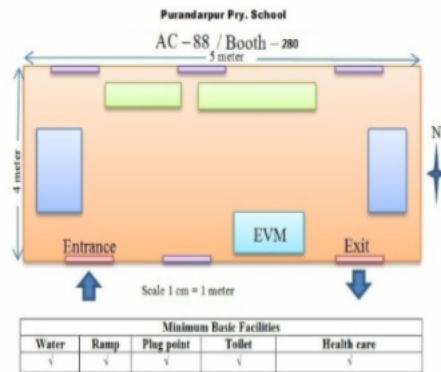

Cad View

Key MAP View