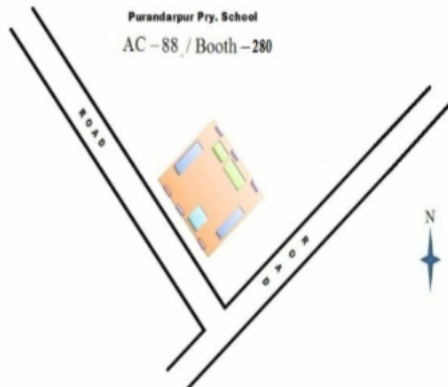

Cad View

Key MAP View