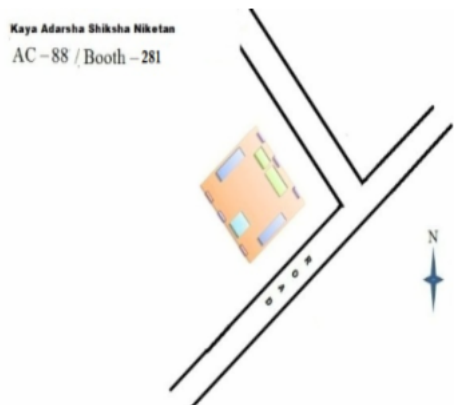

নির্বাচক নিবন্ধন আধিকারিকের স্বাক্ষর

Nazri Naksha

Google Map View

Polling Station Building Front View

Polling Station Front View

Cad View

Key MAP View

1 নাম : সরিফা খাতুন স্বামীর নাম: আক্তার আলি বাড়ির নং : n0214 বয়স : 30 লিঙ্গ : মহিলা	XZD1963347	ফটো উপলব্ধ	2 নাম : মনু ধাবক স্বামীর নাম: মোসারেফ বাড়ির নং : n0219 বয়স : 38 লিঙ্গ : মহিলা	XZD1963644	ফটো উপলব্ধ	3 নাম : রুকিয়াবিবি মালিতা স্বামীর নাম: ছাত্তারআলী মালিতা বাড়ির নং : n0037 বয়স : 64 লিঙ্গ : মহিলা	XZD3084324	ফটো উপলব্ধ
4 নাম : রোজিনা (বিবি) মালীতা স্বামীর নাম: সাক্বির হোসেন বাড়ির নং : n0037 বয়স : 37 লিঙ্গ : মহিলা	CHV3071867	ফটো উপলব্ধ	5 নাম : ছাত্তার আলি মালিতা পিতার নাম: দুলাল মালিতা বাড়ির নং : n0037 বয়স : 70 লিঙ্গ : পুরুষ	XZD2643781	ফটো উপলব্ধ	6 নাম : মোহম্মদ সাক্বির হোসেন মালিতা পিতার নাম: ছাত্তার আলি মালিতা বাড়ির নং : n0037 বয়স : 44 লিঙ্গ : পুরুষ	CHV2005775	ফটো উপলব্ধ
7 নাম : জসিমুদ্দিন মালিতা পিতার নাম: দুলাল মালিতা বাড়ির নং : n0037 বয়স : 54 লিঙ্গ : পুরুষ	XZD2703734	ফটো উপলব্ধ	8 নাম : মোহম্মদ ইমরান হোসেন মালিতা পিতার নাম: ছাত্তার আলি মালিতা বাড়ির নং : n0037 বয়স : 40 লিঙ্গ : পুরুষ	CHV2658177	ফটো উপলব্ধ	9 নাম : নাসিমাবিবি মালিতা স্বামীর নাম: জসিমুদ্দিন মালিতা বাড়ির নং : n0037 বয়স : 41 লিঙ্গ : মহিলা	CHV2505873	ফটো উপলব্ধ
10 নাম : মর্জিনা মন্ডল স্বামীর নাম: আব্দুস সলাম মন্ডল বাড়ির নং : n0037 বয়স : 35 লিঙ্গ : মহিলা	XZD1563790	ফটো উপলব্ধ	11 নাম : নাইম হোসেন মালিতা পিতার নাম: জসিম উদ্দিন মালিতা বাড়ির নং : এন0037 বয়স : 23 লিঙ্গ : পুরুষ	XZD2805422	ফটো উপলব্ধ	12 নাম : সাবিনা বিবি ধাবক স্বামীর নাম: সওফেত আলি ধাবক বাড়ির নং : n0111 বয়স : 43 লিঙ্গ : মহিলা	CHV2007979	ফটো উপলব্ধ
13 নাম : সওফেত আলী ধাবক পিতার নাম: আবুল হোসেন ধাবক বাড়ির নং : n0111 বয়স : 51 লিঙ্গ : পুরুষ	XZD2722650	ফটো উপলব্ধ	14 নাম : সেলিম আলি ধাবক পিতার নাম: আবুল হোসেন ধাবক বাড়ির নং : n0111 বয়স : 44 লিঙ্গ : পুরুষ	CHV2890374	ফটো উপলব্ধ	15 নাম : ববিতা বিবি ধাবক স্বামীর নাম: সেলিম আলি ধাবক বাড়ির নং : n0111 বয়স : 39 লিঙ্গ : মহিলা	XZD1464601	ফটো উপলব্ধ
16 নাম : আমিনা খাতুন পিতার নাম: জাকির হোসেন মন্ডল বাড়ির নং : n0101 বয়স : 27 লিঙ্গ : মহিলা	XZD2380079	ফটো উপলব্ধ	17 নাম : রহিমা খাতুন পিতার নাম: মাকেরুল্লাহ রিধান বাড়ির নং : n0037 বয়স : 28 লিঙ্গ : মহিলা	XZD2210169	ফটো উপলব্ধ	18 নাম : জুলেখা খাতুন পিতার নাম: আজাদ হোসেন মন্ডল বাড়ির নং : n0102 বয়স : 26 লিঙ্গ : মহিলা	XZD2379915	ফটো উপলব্ধ
19 নাম : রুকিয়া খাতুন মন্ডল স্বামীর নাম: আলিহিম মন্ডল বাড়ির নং : N01458 বয়স : 28 লিঙ্গ : মহিলা	XZD2655827	ফটো উপলব্ধ	20 নাম : সরিফা খাতুন স্বামীর নাম: জহির মন্ডল বাড়ির নং : n0141 বয়স : 38 লিঙ্গ : মহিলা	CHV2964690	ফটো উপলব্ধ	21 নাম : হুরিমন বিবি ঘরামী স্বামীর নাম: হাবিল ঘরামী বাড়ির নং : n0141 বয়স : 69 লিঙ্গ : মহিলা	WB/12/079/516241	ফটো উপলব্ধ
22 নাম : মীর হাসান ঘরামী পিতার নাম: হাবিল ঘরামী বাড়ির নং : n0141 বয়স : 36 লিঙ্গ : পুরুষ	XZD1235654	ফটো উপলব্ধ	23 নাম : হাফিজা মন্ডল স্বামীর নাম: কিতাব মন্ডল বাড়ির নং : n0141 বয়স : 44 লিঙ্গ : মহিলা	CHV2402873	ফটো উপলব্ধ	24 নাম : লক্ষী জোয়ারদার স্বামীর নাম: মুশত জোয়ারদার বাড়ির নং : n0142 বয়স : 68 লিঙ্গ : মহিলা	WB/12/079/516021	ফটো উপলব্ধ
25 নাম : লায়েক আলি ধাবক পিতার নাম: আউলিয়া ধাবক বাড়ির নং : 282 বয়স : 39 লিঙ্গ : পুরুষ	CHV2659233	ফটো উপলব্ধ	26 নাম : সুরিয়া ধাবক স্বামীর নাম: মিজারুল ধাবক বাড়ির নং : এন0116 বয়স : 23 লিঙ্গ : মহিলা	XZD2857027	ফটো উপলব্ধ	27 নাম : সাহিনা খাতুন পিতার নাম: আনবারআলী তরফদার বাড়ির নং : এন0072 বয়স : 22 লিঙ্গ : মহিলা	XZD2856714	ফটো উপলব্ধ
28 নাম : রহিমা বিবি তরফদার স্বামীর নাম: গিয়াস উদ্দিন তরফদার বাড়ির নং : n0032 বয়স : 40 লিঙ্গ : মহিলা	XZD1235738	ফটো উপলব্ধ	29 নাম : আরসাদ আলী তরফদার পিতার নাম: আহিরুদ্দিন তরফদার বাড়ির নং : n0032 বয়স : 69 লিঙ্গ : পুরুষ	XZD2707347	ফটো উপলব্ধ	30 নাম : আনুরাবিবি তরফদার স্বামীর নাম: ইন্দাদুল তরফদার বাড়ির নং : n0073 বয়স : 61 লিঙ্গ : মহিলা	XZD2708394	ফটো উপলব্ধ