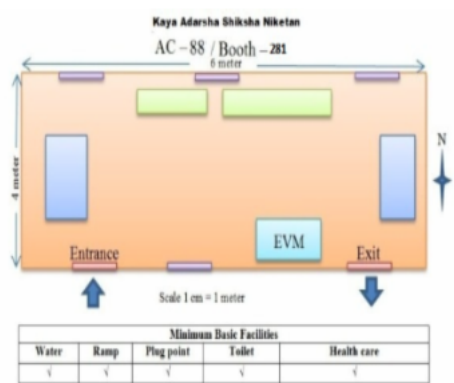

নির্বাচক নিবন্ধন আধিকারিকের স্বাক্ষর

Nazri Naksha

Google Map View

Polling Station Building Front View

Polling Station Front View

Cad View

Key MAP View

1 নাম : সরিফা খাতুন স্বামীর নাম: আক্তার আলি বাড়ির নং : n0214 বয়স : 30 লিঙ্গ : মহিলা	XZD1963347	ফটো উপলব্ধ	2 নাম : মনু ধাবক স্বামীর নাম: মোসারেফ বাড়ির নং : n0219 বয়স : 38 লিঙ্গ : মহিলা	XZD1963644	ফটো উপলব্ধ	3 নাম : রুকিয়াবিবি মালিতা স্বামীর নাম: ছাত্তারআলী মালিতা বাড়ির নং : n0037 বয়স : 64 লিঙ্গ : মহিলা	XZD3084324	ফটো উপলব্ধ
4 নাম : রোজিনা (বিবি) মালীতা স্বামীর নাম: সাক্বির হোসেন বাড়ির নং : n0037 বয়স : 37 লিঙ্গ : মহিলা	CHV3071867	ফটো উপলব্ধ	5 নাম : ছাত্তার আলি মালিতা পিতার নাম: দুলাল মালিতা বাড়ির নং : n0037 বয়স : 70 লিঙ্গ : পুরুষ	XZD2643781	ফটো উপলব্ধ	6 নাম : মোহম্মদ সাক্বির হোসেন মালিতা পিতার নাম: ছাত্তার আলি মালিতা বাড়ির নং : n0037 বয়স : 44 লিঙ্গ : পুরুষ	CHV2005775	ফটো উপলব্ধ
7 নাম : জসিমুদ্দিন মালিতা পিতার নাম: দুলাল মালিতা বাড়ির নং : n0037 বয়স : 54 লিঙ্গ : পুরুষ	XZD2703734	ফটো উপলব্ধ	8 নাম : মোহম্মদ ইমরান হোসেন মালিতা পিতার নাম: ছাত্তার আলি মালিতা বাড়ির নং : n0037 বয়স : 40 লিঙ্গ : পুরুষ	CHV2658177	ফটো উপলব্ধ	9 নাম : নাসিমাবিবি মালিতা স্বামীর নাম: জসিমুদ্দিন মালিতা বাড়ির নং : n0037 বয়স : 41 লিঙ্গ : মহিলা	CHV2505873	ফটো উপলব্ধ
10 নাম : মর্জিনা মন্ডল স্বামীর নাম: আব্দুস সলাম মন্ডল বাড়ির নং : n0037 বয়স : 35 লিঙ্গ : মহিলা	XZD1563790	ফটো উপলব্ধ	11 নাম : নাইম হোসেন মালিতা পিতার নাম: জসিম উদ্দিন মালিতা বাড়ির নং : এন0037 বয়স : 23 লিঙ্গ : পুরুষ	XZD2805422	ফটো উপলব্ধ	12 নাম : সাবিনা বিবি ধাবক স্বামীর নাম: সওফেত আলি ধাবক বাড়ির নং : n0111 বয়স : 43 লিঙ্গ : মহিলা	CHV2007979	ফটো উপলব্ধ
13 নাম : সওফেত আলী ধাবক পিতার নাম: আবুল হোসেন ধাবক বাড়ির নং : n0111 বয়স : 51 লিঙ্গ : পুরুষ	XZD2722650	ফটো উপলব্ধ	14 নাম : সেলিম আলি ধাবক পিতার নাম: আবুল হোসেন ধাবক বাড়ির নং : n0111 বয়স : 44 লিঙ্গ : পুরুষ	CHV2890374	ফটো উপলব্ধ	15 নাম : ববিতা বিবি ধাবক স্বামীর নাম: সেলিম আলি ধাবক বাড়ির নং : n0111 বয়স : 39 লিঙ্গ : মহিলা	XZD1464601	ফটো উপলব্ধ
16 নাম : আমিনা খাতুন পিতার নাম: জাকির হোসেন মন্ডল বাড়ির নং : n0101 বয়স : 27 লিঙ্গ : মহিলা	XZD2380079	ফটো উপলব্ধ	17 নাম : রহিমা খাতুন পিতার নাম: মাকেরুল্লাহ রিধান বাড়ির নং : n0037 বয়স : 28 লিঙ্গ : মহিলা	XZD2210169	ফটো উপলব্ধ	18 নাম : জুলেখা খাতুন পিতার নাম: আজাদ হোসেন মন্ডল বাড়ির নং : n0102 বয়স : 26 লিঙ্গ : মহিলা	XZD2379915	ফটো উপলব্ধ
19 নাম : রুকিয়া খাতুন মন্ডল স্বামীর নাম: আলিহিম মন্ডল বাড়ির নং : N01458 বয়স : 28 লিঙ্গ : মহিলা	XZD2655827	ফটো উপলব্ধ	20 নাম : সরিফা খাতুন স্বামীর নাম: জহির মন্ডল বাড়ির নং : n0141 বয়স : 38 লিঙ্গ : মহিলা	CHV2964690	ফটো উপলব্ধ	21 নাম : হুরিমন বিবি ঘরামী স্বামীর নাম: হাবিল ঘরামী বাড়ির নং : n0141 বয়স : 69 লিঙ্গ : মহিলা	WB/12/079/516241	ফটো উপলব্ধ
22 নাম : মীর হাসান ঘরামী পিতার নাম: হাবিল ঘরামী বাড়ির নং : n0141 বয়স : 36 লিঙ্গ : পুরুষ	XZD1235654	ফটো উপলব্ধ	23 নাম : হাফিজা মন্ডল স্বামীর নাম: কিতাব মন্ডল বাড়ির নং : n0141 বয়স : 44 লিঙ্গ : মহিলা	CHV2402873	ফটো উপলব্ধ	24 নাম : লক্ষী জোয়ারদার স্বামীর নাম: মুশত জোয়ারদার বাড়ির নং : n0142 বয়স : 68 লিঙ্গ : মহিলা	WB/12/079/516021	ফটো উপলব্ধ
25 নাম : লায়েক আলি ধাবক পিতার নাম: আউলিয়া ধাবক বাড়ির নং : 282 বয়স : 39 লিঙ্গ : পুরুষ	CHV2659233	ফটো উপলব্ধ	26 নাম : সুরিয়া ধাবক স্বামীর নাম: মিজারুল ধাবক বাড়ির নং : এন0116 বয়স : 23 লিঙ্গ : মহিলা	XZD2857027	ফটো উপলব্ধ	27 নাম : সাহিনা খাতুন পিতার নাম: আনবারআলী তরফদার বাড়ির নং : এন0072 বয়স : 22 লিঙ্গ : মহিলা	XZD2856714	ফটো উপলব্ধ
28 নাম : রহিমা বিবি তরফদার স্বামীর নাম: গিয়াস উদ্দিন তরফদার বাড়ির নং : n0032 বয়স : 40 লিঙ্গ : মহিলা	XZD1235738	ফটো উপলব্ধ	29 নাম : আরসাদ আলী তরফদার পিতার নাম: আহিরুদ্দিন তরফদার বাড়ির নং : n0032 বয়স : 69 লিঙ্গ : পুরুষ	XZD2707347	ফটো উপলব্ধ	30 নাম : আনুরাবিবি তরফদার স্বামীর নাম: ইন্দাদুল তরফদার বাড়ির নং : n0073 বয়স : 61 লিঙ্গ : মহিলা	XZD2708394	ফটো উপলব্ধ