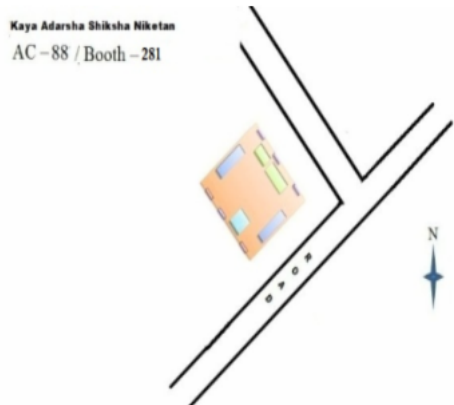

নির্বাচক নিবন্ধন আধিকারিকের স্বাক্ষর

Nazri Naksha

Google Map View

Polling Station Building Front View

Polling Station Front View

Cad View

Key MAP View

1 নাম : সরিফা খাতুন স্বামীর নাম: আক্তার আলি বাড়ির নং : n0214 বয়স : 30 লিঙ্গ : মহিলা	XZD1963347	ফটো উপলব্ধ	2 নাম : মনু ধাবক স্বামীর নাম: মোসারেফ বাড়ির নং : n0219 বয়স : 38 লিঙ্গ : মহিলা	XZD1963644	ফটো উপলব্ধ	3 নাম : রুকিয়াবিবি মালিতা স্বামীর নাম: ছাত্তারআলী মালিতা বাড়ির নং : n0037 বয়স : 64 লিঙ্গ : মহিলা	XZD3084324	ফটো উপলব্ধ
4 নাম : রোজিনা (বিবি) মালীতা স্বামীর নাম: সাক্বির হোসেন বাড়ির নং : n0037 বয়স : 37 লিঙ্গ : মহিলা	CHV3071867	ফটো উপলব্ধ	5 নাম : ছাত্তার আলি মালিতা পিতার নাম: দুলাল মালিতা বাড়ির নং : n0037 বয়স : 70 লিঙ্গ : পুরুষ	XZD2643781	ফটো উপলব্ধ	6 নাম : মোহম্মদ সাক্বির হোসেন মালিতা পিতার নাম: ছাত্তার আলি মালিতা বাড়ির নং : n0037 বয়স : 44 লিঙ্গ : পুরুষ	CHV2005775	ফটো উপলব্ধ
7 নাম : জসিমুদ্দিন মালিতা পিতার নাম: দুলাল মালিতা বাড়ির নং : n0037 বয়স : 54 লিঙ্গ : পুরুষ	XZD2703734	ফটো উপলব্ধ	8 নাম : মোহম্মদ ইমরান হোসেন মালিতা পিতার নাম: ছাত্তার আলি মালিতা বাড়ির নং : n0037 বয়স : 40 লিঙ্গ : পুরুষ	CHV2658177	ফটো উপলব্ধ	9 নাম : নাসিমাবিবি মালিতা স্বামীর নাম: জসিমুদ্দিন মালিতা বাড়ির নং : n0037 বয়স : 41 লিঙ্গ : মহিলা	CHV2505873	ফটো উপলব্ধ
10 নাম : মর্জিনা মন্ডল স্বামীর নাম: আব্দুস সলাম মন্ডল বাড়ির নং : n0037 বয়স : 35 লিঙ্গ : মহিলা	XZD1563790	ফটো উপলব্ধ	11 নাম : নাইম হোসেন মালিতা পিতার নাম: জসিম উদ্দিন মালিতা বাড়ির নং : এন0037 বয়স : 23 লিঙ্গ : পুরুষ	XZD2805422	ফটো উপলব্ধ	12 নাম : সাবিনা বিবি ধাবক স্বামীর নাম: সওফেত আলি ধাবক বাড়ির নং : n0111 বয়স : 43 লিঙ্গ : মহিলা	CHV2007979	ফটো উপলব্ধ
13 নাম : সওফেত আলী ধাবক পিতার নাম: আবুল হোসেন ধাবক বাড়ির নং : n0111 বয়স : 51 লিঙ্গ : পুরুষ	XZD2722650	ফটো উপলব্ধ	14 নাম : সেলিম আলি ধাবক পিতার নাম: আবুল হোসেন ধাবক বাড়ির নং : n0111 বয়স : 44 লিঙ্গ : পুরুষ	CHV2890374	ফটো উপলব্ধ	15 নাম : ববিতা বিবি ধাবক স্বামীর নাম: সেলিম আলি ধাবক বাড়ির নং : n0111 বয়স : 39 লিঙ্গ : মহিলা	XZD1464601	ফটো উপলব্ধ
16 নাম : আমিনা খাতুন পিতার নাম: জাকির হোসেন মন্ডল বাড়ির নং : n0101 বয়স : 27 লিঙ্গ : মহিলা	XZD2380079	ফটো উপলব্ধ	17 নাম : রহিমা খাতুন পিতার নাম: মাকেরুল্লাহ রিধান বাড়ির নং : n0037 বয়স : 28 লিঙ্গ : মহিলা	XZD2210169	ফটো উপলব্ধ	18 নাম : জুলেখা খাতুন পিতার নাম: আজাদ হোসেন মন্ডল বাড়ির নং : n0102 বয়স : 26 লিঙ্গ : মহিলা	XZD2379915	ফটো উপলব্ধ
19 নাম : রুকিয়া খাতুন মন্ডল স্বামীর নাম: আলিহিম মন্ডল বাড়ির নং : N01458 বয়স : 28 লিঙ্গ : মহিলা	XZD2655827	ফটো উপলব্ধ	20 নাম : সরিফা খাতুন স্বামীর নাম: জহির মন্ডল বাড়ির নং : n0141 বয়স : 38 লিঙ্গ : মহিলা	CHV2964690	ফটো উপলব্ধ	21 নাম : হুরিমন বিবি ঘরামী স্বামীর নাম: হাবিল ঘরামী বাড়ির নং : n0141 বয়স : 69 লিঙ্গ : মহিলা	WB/12/079/516241	ফটো উপলব্ধ
22 নাম : মীর হাসান ঘরামী পিতার নাম: হাবিল ঘরামী বাড়ির নং : n0141 বয়স : 36 লিঙ্গ : পুরুষ	XZD1235654	ফটো উপলব্ধ	23 নাম : হাফিজা মন্ডল স্বামীর নাম: কিতাব মন্ডল বাড়ির নং : n0141 বয়স : 44 লিঙ্গ : মহিলা	CHV2402873	ফটো উপলব্ধ	24 নাম : লক্ষী জোয়ারদার স্বামীর নাম: মুশত জোয়ারদার বাড়ির নং : n0142 বয়স : 68 লিঙ্গ : মহিলা	WB/12/079/516021	ফটো উপলব্ধ
25 নাম : লায়েক আলি ধাবক পিতার নাম: আউলিয়া ধাবক বাড়ির নং : 282 বয়স : 39 লিঙ্গ : পুরুষ	CHV2659233	ফটো উপলব্ধ	26 নাম : সুরিয়া ধাবক স্বামীর নাম: মিজারুল ধাবক বাড়ির নং : এন0116 বয়স : 23 লিঙ্গ : মহিলা	XZD2857027	ফটো উপলব্ধ	27 নাম : সাহিনা খাতুন পিতার নাম: আনবারআলী তরফদার বাড়ির নং : এন0072 বয়স : 22 লিঙ্গ : মহিলা	XZD2856714	ফটো উপলব্ধ
28 নাম : রহিমা বিবি তরফদার স্বামীর নাম: গিয়াস উদ্দিন তরফদার বাড়ির নং : n0032 বয়স : 40 লিঙ্গ : মহিলা	XZD1235738	ফটো উপলব্ধ	29 নাম : আরসাদ আলী তরফদার পিতার নাম: আহিরুদ্দিন তরফদার বাড়ির নং : n0032 বয়স : 69 লিঙ্গ : পুরুষ	XZD2707347	ফটো উপলব্ধ	30 নাম : আনুরাবিবি তরফদার স্বামীর নাম: ইন্দাদুল তরফদার বাড়ির নং : n0073 বয়স : 61 লিঙ্গ : মহিলা	XZD2708394	ফটো উপলব্ধ