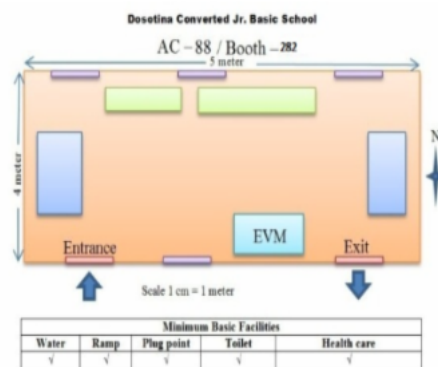

নির্বাচক নিবন্ধন আধিকারিকের স্বাক্ষর

Nazri Naksha

Google Map View

Polling Station Building Front View

88/282-Dosatina Converted Junior Basic School

Polling Station Front View

Cad View

Key MAP View