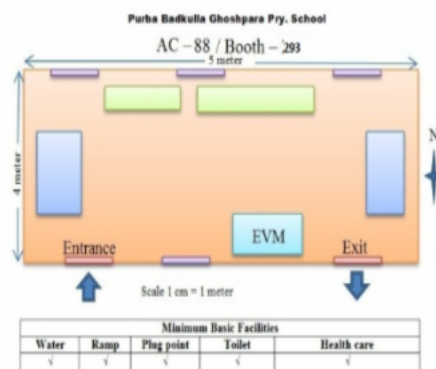

নির্বাচক নিবন্ধন আধিকারিকের স্বাক্ষর

Nazri Naksha

Google Map View

Polling Station Building Front View

Polling Station Front View

Cad View

Key MAP View

1 নাম : আশুতোষ বিশ্বাস মায়ের নাম: ননীবালা বিশ্বাস বাড়ির নং : n0362 বয়স : 52 লিঙ্গ : পুরুষ	UNF0922633 ফটো উপলব্ধ	2 নাম : রিক্তি বিশ্বাস পিতার নাম: আশুতোষ বিশ্বাস বাড়ির নং : N0362 বয়স : 27 লিঙ্গ : মহিলা	XZD2632867 ফটো উপলব্ধ	3 নাম : কাকলী স্বামীর নাম: মনোজ বিশ্বাস বাড়ির নং : n0840 বয়স : 40 লিঙ্গ : মহিলা	XZF1860063 ফটো উপলব্ধ
4 নাম : রিমি বৈরাগী পিতার নাম: সুসান্ত বৈরাগী বাড়ির নং : n0273 বয়স : 26 লিঙ্গ : মহিলা	RHC2732287 ফটো উপলব্ধ	5 নাম : অঞ্জলী দে স্বামীর নাম: নাড দে বাড়ির নং : n0182 বয়স : 38 লিঙ্গ : মহিলা	MTM2768398 ফটো উপলব্ধ	6 নাম : মনোয় রায় পিতার নাম: মৃত্যুঞ্জয় রায় বাড়ির নং : n0873 বয়স : 40 লিঙ্গ : পুরুষ	XZD2095040 ফটো উপলব্ধ
7 নাম : মৃত্যুঞ্জয় রায় পিতার নাম: রাজেন্দ্র রায় বাড়ির নং : n0273 বয়স : 36 লিঙ্গ : পুরুষ	XZD2213825 ফটো উপলব্ধ	8 নাম : অনিক রায় পিতার নাম: মৃত্যুঞ্জয় রায় বাড়ির নং : n0273 বয়স : 22 লিঙ্গ : পুরুষ	XZD2970838 ফটো উপলব্ধ	9 নাম : শীলা রায় স্বামীর নাম: মৃত্যুঞ্জয় রায় বাড়ির নং : n0273 বয়স : 49 লিঙ্গ : মহিলা	XZD1969047 ফটো উপলব্ধ
10 নাম : চুমকী অধিকারী স্বামীর নাম: বিশুজিত অধিকারী বাড়ির নং : n0093 বয়স : 31 লিঙ্গ : মহিলা	XZD1969187 ফটো উপলব্ধ	11 নাম : অঞ্জনা অধিকারী স্বামীর নাম: বনমালী অধিকারী বাড়ির নং : n0095 বয়স : 58 লিঙ্গ : মহিলা	WB/12/079/552222 ফটো উপলব্ধ	12 নাম : গোপাল অধিকারী পিতার নাম: অদ্বৈত অধিকারী বাড়ির নং : n0095 বয়স : 81 লিঙ্গ : পুরুষ	WB/12/079/552060 ফটো উপলব্ধ
13 নাম : সন্ধ্যা অধিকারী স্বামীর নাম: গোপাল অধিকারী বাড়ির নং : n0095 বয়স : 61 লিঙ্গ : মহিলা	WB/12/079/552220 ফটো উপলব্ধ	14 নাম : শংকর অধিকারী পিতার নাম: গোপাল অধিকারী বাড়ির নং : n0095 বয়স : 49 লিঙ্গ : পুরুষ	CHV1976984 ফটো উপলব্ধ	15 নাম : আল্পনা অধিকারী স্বামীর নাম: শঙ্কর অধিকারী বাড়ির নং : n0095 বয়স : 46 লিঙ্গ : মহিলা	CHV1976976 ফটো উপলব্ধ
16 নাম : অজয় ঘোষ পিতার নাম: অনিল ঘোষ বাড়ির নং : n0095 বয়স : 43 লিঙ্গ : পুরুষ	CHV2415529 ফটো উপলব্ধ	17 নাম : সোনামনি ঘোষ স্বামীর নাম: অজয় ঘোষ বাড়ির নং : n0095 বয়স : 36 লিঙ্গ : মহিলা	XZD1832567 ফটো উপলব্ধ	18 নাম : বিজয় ঘোষ পিতার নাম: অনিল ঘোষ বাড়ির নং : n0095 বয়স : 42 লিঙ্গ : পুরুষ	CHV2664993 ফটো উপলব্ধ
19 নাম : রাখী ঘোষ স্বামীর নাম: বিজয় ঘোষ বাড়ির নং : n0095 বয়স : 36 লিঙ্গ : মহিলা	XZD1348002 ফটো উপলব্ধ	20 নাম : সুকুমার অধিকারী পিতার নাম: গোপাল অধিকারী বাড়ির নং : n0095 বয়স : 38 লিঙ্গ : পুরুষ	CHV2967271 ফটো উপলব্ধ	21 নাম : শুভঙ্কর অধিকারী পিতার নাম: বনমালি অধিকারী বাড়ির নং : n0095 বয়স : 32 লিঙ্গ : পুরুষ	XZD1832682 ফটো উপলব্ধ
22 নাম : নাড গোপাল অধিকারী পিতার নাম: মাখন অধিকারী বাড়ির নং : n0096 বয়স : 73 লিঙ্গ : পুরুষ	CHV1978519 ফটো উপলব্ধ	23 নাম : সুধা অধিকারী স্বামীর নাম: নারুগোপাল অধিকারী বাড়ির নং : n0096 বয়স : 69 লিঙ্গ : মহিলা	CHV1978493 ফটো উপলব্ধ	24 নাম : নারায়ন অধিকারী পিতার নাম: নাডগোপাল অধিকারী বাড়ির নং : n0096 বয়স : 51 লিঙ্গ : পুরুষ	CHV1978477 ফটো উপলব্ধ
25 নাম : কামনা অধিকারী স্বামীর নাম: নারায়ন অধিকারী বাড়ির নং : n0096 বয়স : 46 লিঙ্গ : মহিলা	CHV1978485 ফটো উপলব্ধ	26 নাম : নিভা অধিকারী স্বামীর নাম: বাবলু অধিকারী বাড়ির নং : n0098 বয়স : 59 লিঙ্গ : মহিলা	WB/12/079/552544 ফটো উপলব্ধ	27 নাম : বিজয় অধিকারী পিতার নাম: অন্ন অধিকারী বাড়ির নং : n0201 বয়স : 38 লিঙ্গ : পুরুষ	CHV3083243 ফটো উপলব্ধ
28 নাম : সুলতা অধিকারী স্বামীর নাম: বিজয় অধিকারী বাড়ির নং : n0201 বয়স : 33 লিঙ্গ : মহিলা	XZD1969039 ফটো উপলব্ধ	29 নাম : অঞ্জলী অধিকারী স্বামীর নাম: বনমালী অধিকারী বাড়ির নং : n0261 বয়স : 48 লিঙ্গ : মহিলা	XZD1832807 ফটো উপলব্ধ	30 নাম : জ্যোৎস্না অধিকারী স্বামীর নাম: সুকুমার অধিকারী বাড়ির নং : n0305 বয়স : 31 লিঙ্গ : মহিলা	XZD1817881 ফটো উপলব্ধ