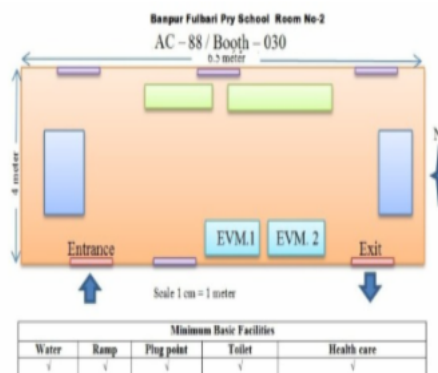

Key MAP View