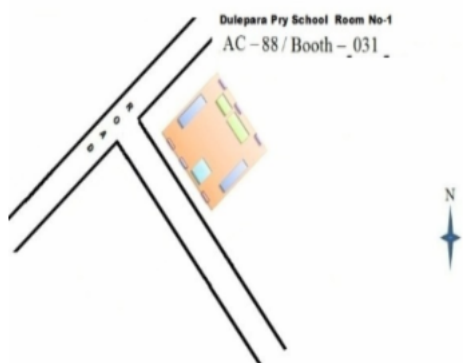

নির্বাচক নিবন্ধন আধিকারিকের স্বাক্ষর

Nazri Naksha

Google Map View

Polling Station Building Front View

Polling Station Front View

Cad View

Key MAP View

বিধানসভা নির্বাচনক্ষেত্রের নং, নাম : 88-কৃষ্ণগঞ্জ  
ভাগ নং, নাম : 1-হালদারপাড়া, দুলেপাড়া (উত্তর), মাঝপাড়া (উত্তর)