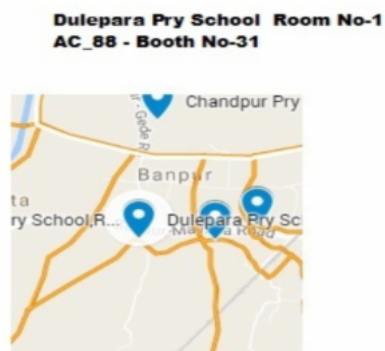

Google Map View