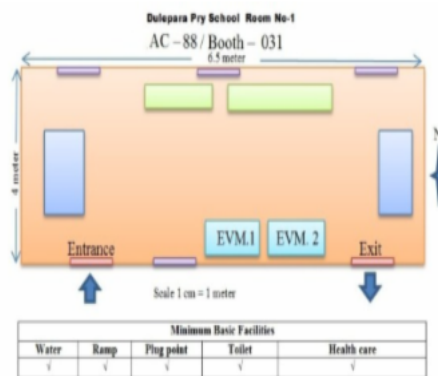

নির্বাচক নিবন্ধন আধিকারিকের স্বাক্ষর

Nazri Naksha

Google Map View

Polling Station Building Front View

Polling Station Front View

Cad View

Key MAP View

বিধানসভা নির্বাচনক্ষেত্রের নং, নাম : 88-কৃষ্ণগঞ্জ  
ভাগ নং, নাম : 1-হালদারপাড়া, দুলেপাড়া (উত্তর), মাঝপাড়া (উত্তর)