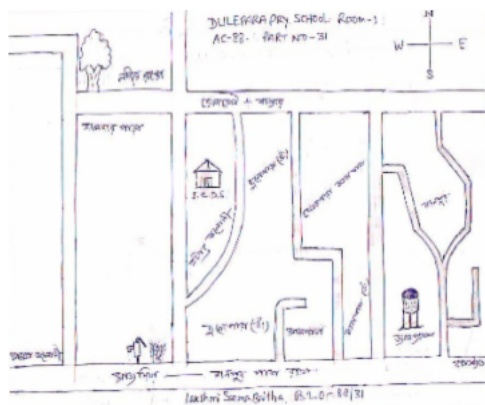

Nazri Naksha