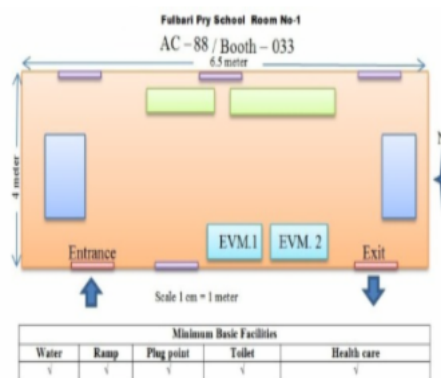

নির্বাচক নিবন্ধন আধিকারিকের স্বাক্ষর

Nazri Naksha

Google Map View

Polling Station Building Front View

Polling Station Front View

Cad View

Key MAP View

1 নাম : পারভিনা খাতুন স্বামীর নাম: কাশিম মন্ডল বাড়ির নং : n0328 বয়স : 38 লিঙ্গ : মহিলা	XZD1479575 ফটো উপলব্ধ	2 নাম : সাহানুর রহিম স্বামীর নাম: সুজন মন্ডল বাড়ির নং : n0336 বয়স : 30 লিঙ্গ : মহিলা	XZD1595909 ফটো উপলব্ধ	3 নাম : নারগীস (খাতুন) বিবি স্বামীর নাম: কাশেম মণ্ডল বাড়ির নং : n0333 বয়স : 29 লিঙ্গ : মহিলা	XZD2007144 ফটো উপলব্ধ
4 নাম : হানিফা বাবুয়া স্বামীর নাম: আকতার বাড়ির নং : এন0328 বয়স : 40 লিঙ্গ : মহিলা	XZD3115789 ফটো উপলব্ধ	5 নাম : সাগর মন্ডল মায়ের নাম: পারভিনা খাতুন বাড়ির নং : এন0328 বয়স : 25 লিঙ্গ : পুরুষ	XZD2826865 ফটো উপলব্ধ	6 নাম : স্বপন রায় পিতার নাম: অজিত রায় বাড়ির নং : n0087 বয়স : 61 লিঙ্গ : পুরুষ	XZD2581171 ফটো উপলব্ধ
7 নাম : চামেলী (ঘোষ)সাহা স্বামীর নাম: রাজু ঘোষ বাড়ির নং : n0335 বয়স : 36 লিঙ্গ : মহিলা	LQD2424737 ফটো উপলব্ধ	8 নাম : অভিজিত অধিকারী পিতার নাম: সুরজিত অধিকারী বাড়ির নং : n0340 বয়স : 27 লিঙ্গ : পুরুষ	XZD2305274 ফটো উপলব্ধ	9 নাম : সুরজিৎ অধিকারী পিতার নাম: শচীন্দ্র অধিকারী বাড়ির নং : n0050 বয়স : 53 লিঙ্গ : পুরুষ	LQD1453182 ফটো উপলব্ধ
10 নাম : জয়ন্তী অধিকারী স্বামীর নাম: সুরজিৎ অধিকারী বাড়ির নং : n0050 বয়স : 40 লিঙ্গ : মহিলা	LQD2358521 ফটো উপলব্ধ	11 নাম : শঙ্কর অধিকারী পিতার নাম: সত্য অধিকারী বাড়ির নং : n0075 বয়স : 34 লিঙ্গ : পুরুষ	XZD1725019 ফটো উপলব্ধ	12 নাম : সুজন অধিকারী পিতার নাম: সুরজিৎ অধিকারী বাড়ির নং : এন0050 বয়স : 22 লিঙ্গ : পুরুষ	XZD2827616 ফটো উপলব্ধ
13 নাম : দুর্গা অধিকারী(রায়) স্বামীর নাম: শঙ্কর অধিকারী বাড়ির নং : n0075 বয়স : 29 লিঙ্গ : মহিলা	XZD2318681 ফটো উপলব্ধ	14 নাম : কল্পনা কর্মকার স্বামীর নাম: বিসু কর্মকার বাড়ির নং : n0293 বয়স : 39 লিঙ্গ : মহিলা	XZD1596436 ফটো উপলব্ধ	15 নাম : রমা কর্মকার স্বামীর নাম: রবি কর্মকার বাড়ির নং : n0319 বয়স : 33 লিঙ্গ : মহিলা	XZD1855212 ফটো উপলব্ধ
16 নাম : বিসু কর্মকার পিতার নাম: ভাদু কর্মকার বাড়ির নং : n0321 বয়স : 40 লিঙ্গ : পুরুষ	XZD1375203 ফটো উপলব্ধ	17 নাম : রবি কর্মকার পিতার নাম: ভাদু কর্মকার বাড়ির নং : n0320 বয়স : 38 লিঙ্গ : পুরুষ	XZD1375419 ফটো উপলব্ধ	18 নাম : সুবালা কর্মকার স্বামীর নাম: ভাদু কর্মকার বাড়ির নং : n0318 বয়স : 66 লিঙ্গ : মহিলা	WB/11/074/510353 ফটো উপলব্ধ
19 নাম : সম্পা কর্মকার স্বামীর নাম: শীর্ষেন্দ্র কর্মকার বাড়ির নং : n0183 বয়স : 26 লিঙ্গ : মহিলা	XZD2314664 ফটো উপলব্ধ	20 নাম : সাধনা কর্মকার স্বামীর নাম: সুরেশ কর্মকার বাড়ির নং : n0183 বয়স : 56 লিঙ্গ : মহিলা	XZD2387959 ফটো উপলব্ধ	21 নাম : লক্ষী ঘোষ স্বামীর নাম: তপন ঘোষ বাড়ির নং : n0134 বয়স : 26 লিঙ্গ : মহিলা	XZD2314748 ফটো উপলব্ধ
22 নাম : সুজয়া ঘোষ পিতার নাম: ভোলা ঘোষ বাড়ির নং : এন0077 বয়স : 22 লিঙ্গ : পুরুষ	XZD2828507 ফটো উপলব্ধ	23 নাম : সুষমা ঘোষ স্বামীর নাম: কৃষ্ণচন্দ্র ঘোষ বাড়ির নং : ল0137 বয়স : 30 লিঙ্গ : মহিলা	XZD2960185 ফটো উপলব্ধ	24 নাম : গৌতম ঘোষ পিতার নাম: সুধীর ঘোষ বাড়ির নং : n0103 বয়স : 48 লিঙ্গ : পুরুষ	LQD1430388 ফটো উপলব্ধ
25 নাম : টুকটুকী ঘোষ স্বামীর নাম: গৌতম বাড়ির নং : এন0103 বয়স : 33 লিঙ্গ : মহিলা	XZD3113495 ফটো উপলব্ধ	26 নাম : পূর্ণিমা ঘোষ স্বামীর নাম: সুধীর ঘোষ বাড়ির নং : n0105 বয়স : 69 লিঙ্গ : মহিলা	LQD2148534 ফটো উপলব্ধ	27 নাম : তাপস ঘোষ পিতার নাম: সুধীর ঘোষ বাড়ির নং : n0108 বয়স : 51 লিঙ্গ : পুরুষ	LQD2148567 ফটো উপলব্ধ
28 নাম : সমাপ্তি ঘোষ স্বামীর নাম: তাপস ঘোষ বাড়ির নং : n0108 বয়স : 38 লিঙ্গ : মহিলা	LQD2233039 ফটো উপলব্ধ	29 নাম : বাবন ঘোষ পিতার নাম: সুধীর ঘোষ বাড়ির নং : n0109 বয়স : 42 লিঙ্গ : পুরুষ	LQD1964501 ফটো উপলব্ধ	30 নাম : রেনুকা চক্রবর্তী স্বামীর নাম: প্রভুল চক্রবর্তী বাড়ির নং : n0100 বয়স : 81 লিঙ্গ : মহিলা	WB/11/074/522656 ফটো উপলব্ধ