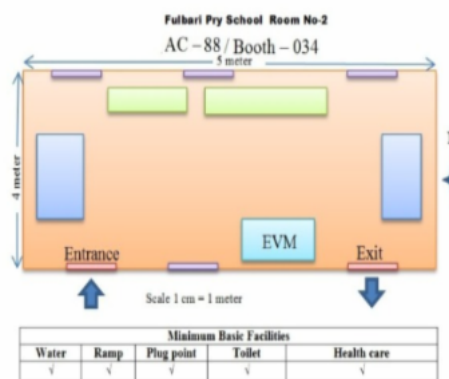

নির্বাচক নিবন্ধন আধিকারিকের স্বাক্ষর

Nazri Naksha

Google Map View

Polling Station Building Front View

Polling Station Front View

Cad View

Fulbari P.P. School Room No-2  
AC-88/Booth-034

Key MAP View