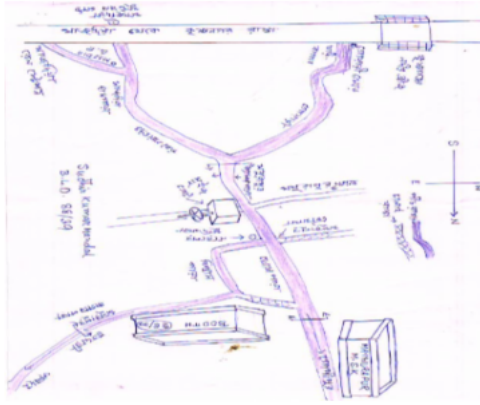

Nazri Naksha