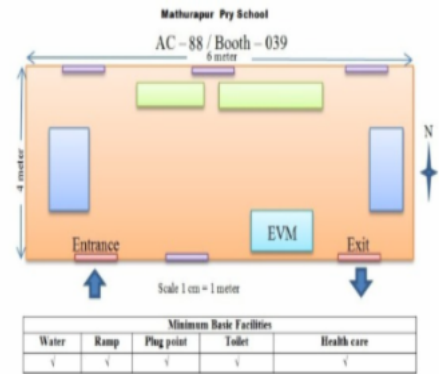

নির্বাচক নিবন্ধন আধিকারিকের স্বাক্ষর

Nazri Naksha

Google Map View

Polling Station Building Front View

Polling Station Front View

Cad View

Key MAP View

1	XZD2583276	ফটো উপলব্ধ	2	XZD1379403	ফটো উপলব্ধ	3	XZD2010403	ফটো উপলব্ধ
নাম : প্রনব ঘোষ পিতার নাম: অদ্বৈত ঘোষ বাড়ির নং : n0001 বয়স : 52 লিঙ্গ : পুরুষ			নাম : সনকা ঘোষ স্বামীর নাম: প্রনব ঘোষ বাড়ির নং : n0001 বয়স : 35 লিঙ্গ : মহিলা			নাম : অরুণ কুমার ঘোষ পিতার নাম: অনুপ কুমার ঘোষ বাড়ির নং : n0001 বয়স : 29 লিঙ্গ : পুরুষ		
4	LQD2218329	ফটো উপলব্ধ	5	LQD2411999	ফটো উপলব্ধ	6	XZD1859842	ফটো উপলব্ধ
নাম : বিমান ঘোষ পিতার নাম: বিমল ঘোষ বাড়ির নং : n0003 বয়স : 38 লিঙ্গ : পুরুষ			নাম : অসীম ঘোষ পিতার নাম: বিমল ঘোষ বাড়ির নং : n0003 বয়স : 36 লিঙ্গ : পুরুষ			নাম : প্রকাশ ঘোষ পিতার নাম: পরিমল ঘোষ বাড়ির নং : n0003 বয়স : 31 লিঙ্গ : পুরুষ		
7	XZD1859818	ফটো উপলব্ধ	8	XZD1859826	ফটো উপলব্ধ	9	XZD2583441	ফটো উপলব্ধ
নাম : মানস ঘোষ পিতার নাম: পরিমল ঘোষ বাড়ির নং : n0003 বয়স : 30 লিঙ্গ : পুরুষ			নাম : মনীষা ঘোষ পিতার নাম: পরিমল ঘোষ বাড়ির নং : n0003 বয়স : 30 লিঙ্গ : মহিলা			নাম : সুকুমার ঘোষ পিতার নাম: নিতাই ঘোষ বাড়ির নং : n0004 বয়স : 62 লিঙ্গ : পুরুষ		
10	XZD2583458	ফটো উপলব্ধ	11	XZD1290410	ফটো উপলব্ধ	12	XZD1482892	ফটো উপলব্ধ
নাম : লক্ষ্মী ঘোষ স্বামীর নাম: সুকুমার ঘোষ বাড়ির নং : n0004 বয়স : 57 লিঙ্গ : মহিলা			নাম : গোপাল ঘোষ পিতার নাম: সুকুমার ঘোষ বাড়ির নং : n0004 বয়স : 37 লিঙ্গ : পুরুষ			নাম : প্রসেনজিৎ ঘোষ পিতার নাম: সুকুমার ঘোষ বাড়ির নং : n0004 বয়স : 35 লিঙ্গ : পুরুষ		
13	WB/11/074/393823	ফটো উপলব্ধ	14	XZD1859974	ফটো উপলব্ধ	15	LQD1425073	ফটো উপলব্ধ
নাম : রবীন্দ্রনাথ ঘোষ পিতার নাম: নিতাই ঘোষ বাড়ির নং : n0005 বয়স : 71 লিঙ্গ : পুরুষ			নাম : অর্চনা ঘোষ স্বামীর নাম: উপেন ঘোষ বাড়ির নং : n0006 বয়স : 38 লিঙ্গ : মহিলা			নাম : রামপ্রসাদ ঘোষ পিতার নাম: ধীরেন ঘোষ বাড়ির নং : n0006 বয়স : 48 লিঙ্গ : পুরুষ		
16	LQD2340586	ফটো উপলব্ধ	17	XZD2583433	ফটো উপলব্ধ	18	XZD1379411	ফটো উপলব্ধ
নাম : সুখমা ঘোষ স্বামীর নাম: রামপ্রসাদ ঘোষ বাড়ির নং : n0006 বয়স : 43 লিঙ্গ : মহিলা			নাম : সুধারাণী ঘোষ স্বামীর নাম: বলাই ঘোষ বাড়ির নং : n0008 বয়স : 79 লিঙ্গ : মহিলা			নাম : প্রবীর ঘোষ পিতার নাম: পঞ্চানন ঘোষ বাড়ির নং : n0008 বয়স : 37 লিঙ্গ : পুরুষ		
19	XZD2010486	ফটো উপলব্ধ	20	LQD1425826	ফটো উপলব্ধ	21	XZD1859925	ফটো উপলব্ধ
নাম : অনিমা ঘোষ স্বামীর নাম: প্রবীর ঘোষ বাড়ির নং : n0008 বয়স : 33 লিঙ্গ : মহিলা			নাম : বানী ঘোষ স্বামীর নাম: স্বপন ঘোষ বাড়ির নং : n0008 বয়স : 49 লিঙ্গ : মহিলা			নাম : বাবুসোনা ঘোষ পিতার নাম: স্বপন ঘোষ বাড়ির নং : n0008 বয়স : 30 লিঙ্গ : পুরুষ		
22	XZD3032786	ফটো উপলব্ধ	23	XZD3032828	ফটো উপলব্ধ	24	XZD2582906	ফটো উপলব্ধ
নাম : মৌসুমি ঘোষ হালদার স্বামীর নাম: বাবুসোনা ঘোষ বাড়ির নং : এন0008 বয়স : 22 লিঙ্গ : মহিলা			নাম : সবুজ ঘোষ পিতার নাম: স্বপন ঘোষ বাড়ির নং : এন0008 বয়স : 20 লিঙ্গ : পুরুষ			নাম : গোপাল ঘোষ পিতার নাম: গনেশ ঘোষ বাড়ির নং : n0009 বয়স : 56 লিঙ্গ : পুরুষ		
25	XZD1727189	ফটো উপলব্ধ	26	XZD1859966	ফটো উপলব্ধ	27	WB/11/074/393113	ফটো উপলব্ধ
নাম : সুজিত ঘোষ পিতার নাম: গোপাল ঘোষ বাড়ির নং : n0009 বয়স : 32 লিঙ্গ : পুরুষ			নাম : অমিতা ঘোষ পিতার নাম: অমল ঘোষ বাড়ির নং : n0014 বয়স : 30 লিঙ্গ : মহিলা			নাম : সৃষ্টিধর ঘোষ পিতার নাম: বলরাম ঘোষ বাড়ির নং : n0015 বয়স : 64 লিঙ্গ : পুরুষ		
28	WB/11/074/393695	ফটো উপলব্ধ	29	XZD1859784	ফটো উপলব্ধ	Q	XZD1727239	ফটো উপলব্ধ
নাম : অসীমা ঘোষ স্বামীর নাম: সৃষ্টিধর ঘোষ বাড়ির নং : n0015 বয়স : 59 লিঙ্গ : মহিলা			নাম : সুখেন ঘোষ পিতার নাম: সৃষ্টিধর ঘোষ বাড়ির নং : n0015 বয়স : 33 লিঙ্গ : পুরুষ			নাম : শর্মিলা প্রামাণিক স্বামীর নাম: মঙ্গল প্রামাণিক বাড়ির নং : বয়স : 32 লিঙ্গ : মহিলা		