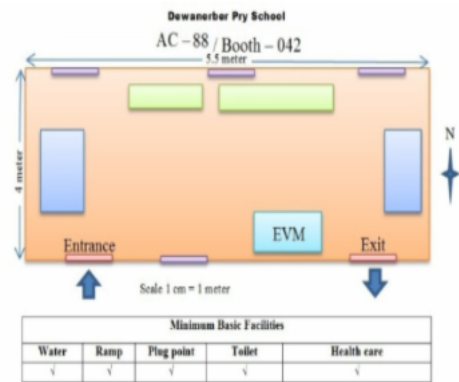

নির্বাচক নিবন্ধন আধিকারিকের স্বাক্ষর

Nazri Naksha

Google Map View

Polling Station Building Front View

Polling Station Front View

Cad View

Key MAP View

1 নাম : সজলী সেন (বিশ্বাস) স্বামীর নাম: অশোক সেন বাড়ির নং : নং0221 বয়স : 34 লিঙ্গ : মহিলা	XZD1712140 ফটো উপলব্ধ	2 নাম : সূর্য প্রসাদ দাস পিতার নাম: বিশ্বনাথ দাস বাড়ির নং : পাট-42 বয়স : 51 লিঙ্গ : পুরুষ	LQD2410793 ফটো উপলব্ধ	3 নাম : শারুফ আহমেদ মণ্ডল পিতার নাম: বকুল মণ্ডল বাড়ির নং : n0261 বয়স : 26 লিঙ্গ : পুরুষ	XZD2391027 ফটো উপলব্ধ
4 নাম : লক্ষ্মীরানী গনাই স্বামীর নাম: সুভাষ গনাই বাড়ির নং : n0071 বয়স : 63 লিঙ্গ : মহিলা	WB/11/074/387022 ফটো উপলব্ধ	5 নাম : সন্তু গনাই পিতার নাম: সুভাষ গনাই বাড়ির নং : n0071 বয়স : 44 লিঙ্গ : পুরুষ	LQD2104735 ফটো উপলব্ধ	6 নাম : গণেশ ঘরুই পিতার নাম: কমল ঘরুই বাড়ির নং : এন0000 বয়স : 55 লিঙ্গ : পুরুষ	XZD2779908 ফটো উপলব্ধ
7 নাম : প্রভাত কিরণ চক্রবর্তী পিতার নাম: বুদ্ধদেব চক্রবর্তী বাড়ির নং : n0067 বয়স : 36 লিঙ্গ : পুরুষ	XZD1380575 ফটো উপলব্ধ	8 নাম : প্রনবেন্দু চক্রবর্তী পিতার নাম: বুদ্ধদেব চক্রবর্তী বাড়ির নং : n0067 বয়স : 29 লিঙ্গ : পুরুষ	XZD2125698 ফটো উপলব্ধ	9 নাম : প্রভাত চক্রবর্তী পিতার নাম: বুদ্ধদেব চক্রবর্তী বাড়ির নং : n0166 বয়স : 29 লিঙ্গ : পুরুষ	XZD2125664 ফটো উপলব্ধ
10 নাম : সুবোধ চক্রবর্তী পিতার নাম: বিমল চক্রবর্তী বাড়ির নং : n0025 বয়স : 26 লিঙ্গ : পুরুষ	XZD2351203 ফটো উপলব্ধ	11 নাম : মেঘলাল দত্ত পিতার নাম: সন্তোষ দত্ত বাড়ির নং : নং026 বয়স : 53 লিঙ্গ : পুরুষ	XZD1380344 ফটো উপলব্ধ	12 নাম : শেফালী চক্রবর্তী স্বামীর নাম: বিমল চক্রবর্তী বাড়ির নং : n0025 বয়স : 57 লিঙ্গ : মহিলা	XZD2996825 ফটো উপলব্ধ
13 নাম : প্রনব চক্রবর্তী পিতার নাম: রবীন্দ্রনাথ চক্রবর্তী বাড়ির নং : n0166 বয়স : 59 লিঙ্গ : পুরুষ	WB/11/074/381357 ফটো উপলব্ধ	14 নাম : অমৃতা চক্রবর্তী পিতার নাম: প্রনব চক্রবর্তী বাড়ির নং : n0166 বয়স : 31 লিঙ্গ : মহিলা	XZD1860741 ফটো উপলব্ধ	15 নাম : রাম প্রসাদ চক্রবর্তী পিতার নাম: প্রনব চক্রবর্তী বাড়ির নং : n0166 বয়স : 30 লিঙ্গ : পুরুষ	XZD1860758 ফটো উপলব্ধ
16 নাম : পারুলবালা চক্রবর্তী স্বামীর নাম: রবীন্দ্র চক্রবর্তী বাড়ির নং : n0025 বয়স : 76 লিঙ্গ : মহিলা	LQD2104743 ফটো উপলব্ধ	17 নাম : বিমল চক্রবর্তী পিতার নাম: রবীন্দ্র চক্রবর্তী বাড়ির নং : n0025 বয়স : 61 লিঙ্গ : পুরুষ	WB/11/074/387791 ফটো উপলব্ধ	18 নাম : সুমন চক্রবর্তী পিতার নাম: বিমল চক্রবর্তী বাড়ির নং : n0025 বয়স : 39 লিঙ্গ : পুরুষ	XZD1380468 ফটো উপলব্ধ
19 নাম : নমিতা চক্রবর্তী স্বামীর নাম: সুমন চক্রবর্তী বাড়ির নং : n0025 বয়স : 39 লিঙ্গ : মহিলা	XZD0187575 ফটো উপলব্ধ	20 নাম : অপর্ণা চক্রবর্তী স্বামীর নাম: প্রনব চক্রবর্তী বাড়ির নং : n0167 বয়স : 54 লিঙ্গ : মহিলা	WB/11/074/381026 ফটো উপলব্ধ	21 নাম : রিনা চক্রবর্তী স্বামীর নাম: সুবোধ চক্রবর্তী বাড়ির নং : এন0025 বয়স : 23 লিঙ্গ : মহিলা	XZD2947810 ফটো উপলব্ধ
22 নাম : সৌরভ মন্ডল পিতার নাম: প্রহ্লাদ মন্ডল বাড়ির নং : n0025 বয়স : 24 লিঙ্গ : পুরুষ	XZD2661908 ফটো উপলব্ধ	23 নাম : রিয়া চুনারী মল্লিক স্বামীর নাম: সমীর চুনারী বাড়ির নং : এন0009 বয়স : 26 লিঙ্গ : মহিলা	XZD2948073 ফটো উপলব্ধ	24 নাম : সাধনা মন্ডল চুনারী স্বামীর নাম: রাম চুনারী বাড়ির নং : এন0053 বয়স : 30 লিঙ্গ : মহিলা	XZD2947893 ফটো উপলব্ধ
25 নাম : জ্যোতা চৌধুরী(চুনারী) স্বামীর নাম: কমল চৌধুরী (চুনারী) বাড়ির নং : n0053 বয়স : 45 লিঙ্গ : মহিলা	XZD0187625 ফটো উপলব্ধ	26 নাম : বিশ্বনাথ চুনারী পিতার নাম: হেম চুনারী বাড়ির নং : n0001 বয়স : 64 লিঙ্গ : পুরুষ	WB/11/074/387696 ফটো উপলব্ধ	27 নাম : শিবানী চুনারী স্বামীর নাম: বিশ্বনাথ চুনারী বাড়ির নং : n0001 বয়স : 57 লিঙ্গ : মহিলা	WB/11/074/387695 ফটো উপলব্ধ
28 নাম : প্রশান্ত চুনারী পিতার নাম: বিশ্বনাথ চুনারী বাড়ির নং : n0001 বয়স : 40 লিঙ্গ : পুরুষ	LQD2217446 ফটো উপলব্ধ	29 নাম : টুম্পা চুনারী (দে) স্বামীর নাম: প্রশান্ত চুনারী বাড়ির নং : n0001 বয়স : 32 লিঙ্গ : মহিলা	XZD2011161 ফটো উপলব্ধ	30 নাম : সুবীর চুনারী পিতার নাম: বিশ্বনাথ চুনারী বাড়ির নং : n0001 বয়স : 35 লিঙ্গ : পুরুষ	XZD1380377 ফটো উপলব্ধ