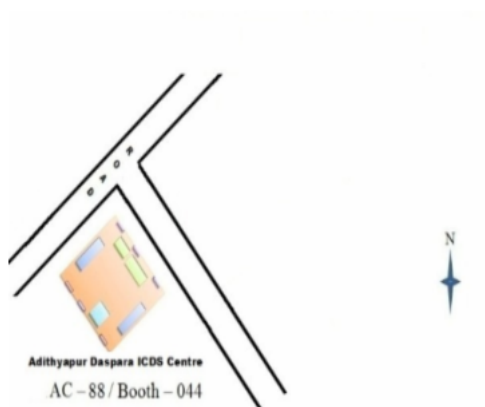

নির্বাচক নিবন্ধন আধিকারিকের স্বাক্ষর

Nazri Naksha

Google Map View

Polling Station Building Front View

Polling Station Front View

Cad View

Key MAP View

| | | | | | |
|--|--------------------------------|---|--------------------------------|--|--------------------------------|
| 1 নাম : রাধা অধিকারী (পান্ডে) স্বামীর নাম: বিষ্ণু অধিকারী বাড়ির নং : n0072 বয়স : 35 লিঙ্গ : মহিলা | XZD2126241 ফটো উপলব্ধ | 2 নাম : রনি অধিকারী পিতার নাম: রবিন অধিকারী বাড়ির নং : n0072 বয়স : 29 লিঙ্গ : পুরুষ | XZD2665289 ফটো উপলব্ধ | 3 নাম : কৃষ্ণা অধিকারী স্বামীর নাম: নারায়ণ অধিকারী বাড়ির নং : n0055 বয়স : 61 লিঙ্গ : মহিলা | WB/11/074/384358 ফটো উপলব্ধ |
| 4 নাম : সৃজিত অধিকারী পিতার নাম: নারায়ণ অধিকারী বাড়ির নং : n0055 বয়স : 34 লিঙ্গ : পুরুষ | XZD1600493 ফটো উপলব্ধ | 5 নাম : বিশ্বজিত অধিকারী পিতার নাম: নারায়ণচন্দ্র অধিকারী বাড়ির নং : n0055 বয়স : 45 লিঙ্গ : পুরুষ | LQD1423250 ফটো উপলব্ধ | 6 নাম : স্মরণজিৎ অধিকারী পিতার নাম: নারায়ণ চন্দ্র অধিকারী বাড়ির নং : n0055 বয়স : 41 লিঙ্গ : পুরুষ | LQD2339547 ফটো উপলব্ধ |
| 7 নাম : অপর্ণা অধিকারী (মণ্ডল) স্বামীর নাম: স্মরণজিৎ অধিকারী বাড়ির নং : n0055 বয়স : 30 লিঙ্গ : মহিলা | XZD2011617 ফটো উপলব্ধ | 8 নাম : ববিতা অধিকারী স্বামীর নাম: বিশ্বজিৎ অধিকারী বাড়ির নং : n0055 বয়স : 33 লিঙ্গ : মহিলা | XZD1728716 ফটো উপলব্ধ | 9 নাম : বিষ্ণু অধিকারী পিতার নাম: অনুকূল অধিকারী বাড়ির নং : n0072 বয়স : 51 লিঙ্গ : পুরুষ | WB/11/074/384677 ফটো উপলব্ধ |
| 10 নাম : অনিতা অধিকারী স্বামীর নাম: রবীন অধিকারী বাড়ির নং : n0072 বয়স : 50 লিঙ্গ : মহিলা | WB/11/074/384470 ফটো উপলব্ধ | 11 নাম : রিয়া অধিকারী স্বামীর নাম: সৃজিৎ অধিকারী বাড়ির নং : n0055 বয়স : 29 লিঙ্গ : মহিলা | XZD2242493 ফটো উপলব্ধ | 12 নাম : ইতিকা খাঁ (বিশ্বাস) স্বামীর নাম: উত্তম খাঁ বাড়ির নং : n0004 বয়স : 44 লিঙ্গ : মহিলা | XZD1600436 ফটো উপলব্ধ |
| 13 নাম : উত্তম খাঁ পিতার নাম: কার্তিক খাঁ বাড়ির নং : n0004 বয়স : 57 লিঙ্গ : পুরুষ | WB/11/074/384777 ফটো উপলব্ধ | 14 নাম : তাপস গড়াই পিতার নাম: ভরত গড়াই বাড়ির নং : n0071 বয়স : 40 লিঙ্গ : পুরুষ | LQD2217818 ফটো উপলব্ধ | 15 নাম : বিশ্বজিৎ দাস পিতার নাম: বীরেন দাস বাড়ির নং : n0071 বয়স : 30 লিঙ্গ : পুরুষ | XZD1861699 ফটো উপলব্ধ |
| 16 নাম : বীলা দাস স্বামীর নাম: বীরেন দাস বাড়ির নং : n0071 বয়স : 51 লিঙ্গ : মহিলা | WB/11/074/384825 ফটো উপলব্ধ | 17 নাম : মাধবী গরাই স্বামীর নাম: ভরত গরাই বাড়ির নং : n0071 বয়স : 56 লিঙ্গ : মহিলা | WB/11/074/384300 ফটো উপলব্ধ | 18 নাম : ভরত গরাই পিতার নাম: নিরোপদ গরাই বাড়ির নং : n0071 বয়স : 65 লিঙ্গ : পুরুষ | XZD3139607 ফটো উপলব্ধ |
| 19 নাম : রনজিৎ গাইন পিতার নাম: কালীপদ গাইন বাড়ির নং : n0021 বয়স : 51 লিঙ্গ : পুরুষ | WB/11/074/384034 ফটো উপলব্ধ | 20 নাম : বিট্টু গাইন পিতার নাম: বিশ্বজিৎ গাইন বাড়ির নং : এন0021 বয়স : 22 লিঙ্গ : পুরুষ | XZD2833523 ফটো উপলব্ধ | 21 নাম : সুপর্ণা গাইন স্বামীর নাম: বিশ্বজিৎ গাইন বাড়ির নং : n0021 বয়স : 43 লিঙ্গ : মহিলা | LQD1422690 ফটো উপলব্ধ |
| 22 নাম : বিপুল গাইন পিতার নাম: বিশ্বজিৎ গাইন বাড়ির নং : n0021 বয়স : 25 লিঙ্গ : পুরুষ | XZD2665008 ফটো উপলব্ধ | 23 নাম : বিশ্বজিৎ ঘোষ পিতার নাম: পূর্ণচন্দ্র ঘোষ বাড়ির নং : n0068 বয়স : 38 লিঙ্গ : পুরুষ | XZD1484328 ফটো উপলব্ধ | 24 নাম : পূর্ণিমা ঘোষ স্বামীর নাম: পূর্ণচন্দ্র ঘোষ বাড়ির নং : n0068 বয়স : 56 লিঙ্গ : মহিলা | WB/11/074/384054 ফটো উপলব্ধ |
| 25 নাম : পূর্ণচন্দ্র ঘোষ পিতার নাম: নিরোপদ ঘোষ বাড়ির নং : n0068 বয়স : 71 লিঙ্গ : পুরুষ | WB/11/074/384035 ফটো উপলব্ধ | 26 নাম : শেফালী দত্ত স্বামীর নাম: সৃজিত দত্ত বাড়ির নং : n0034 বয়স : 52 লিঙ্গ : মহিলা | WB/12/079/438243 ফটো উপলব্ধ | 27 নাম : সৃজিত দত্ত পিতার নাম: ভবানী দত্ত বাড়ির নং : n0034 বয়স : 57 লিঙ্গ : পুরুষ | XZD2978740 ফটো উপলব্ধ |
| 28 নাম : শুভঙ্কর দত্ত পিতার নাম: সৃজিত দত্ত বাড়ির নং : এন0034 বয়স : 25 লিঙ্গ : পুরুষ | XZD2476646 ফটো উপলব্ধ | 29 নাম : সুজন দাস পিতার নাম: সাধন দাস বাড়ির নং : এন0180 বয়স : 25 লিঙ্গ : পুরুষ | XZD2780450 ফটো উপলব্ধ | 30 নাম : রাণা দাস পিতার নাম: নরেশ দাস বাড়ির নং : এন0180 বয়স : 23 লিঙ্গ : পুরুষ | XZD2780658 ফটো উপলব্ধ |