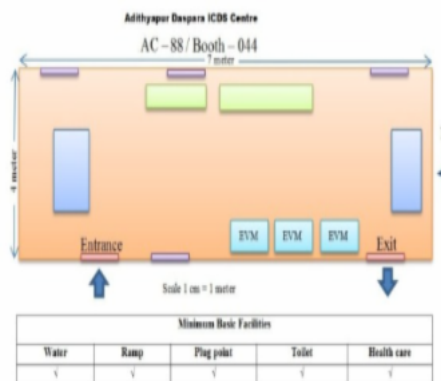

নির্বাচক নিবন্ধন আধিকারিকের স্বাক্ষর

Nazri Naksha

Google Map View

Polling Station Building Front View

Polling Station Front View

Cad View

Key MAP View

| | | | | | |
|--|--------------------------------|---|--------------------------------|--|--------------------------------|
| 1 নাম : রাধা অধিকারী (পান্ডে) স্বামীর নাম: বিষ্ণু অধিকারী বাড়ির নং : n0072 বয়স : 35 লিঙ্গ : মহিলা | XZD2126241 ফটো উপলব্ধ | 2 নাম : রনি অধিকারী পিতার নাম: রবিন অধিকারী বাড়ির নং : n0072 বয়স : 29 লিঙ্গ : পুরুষ | XZD2665289 ফটো উপলব্ধ | 3 নাম : কৃষ্ণা অধিকারী স্বামীর নাম: নারায়ণ অধিকারী বাড়ির নং : n0055 বয়স : 61 লিঙ্গ : মহিলা | WB/11/074/384358 ফটো উপলব্ধ |
| 4 নাম : সৃজিত অধিকারী পিতার নাম: নারায়ণ অধিকারী বাড়ির নং : n0055 বয়স : 34 লিঙ্গ : পুরুষ | XZD1600493 ফটো উপলব্ধ | 5 নাম : বিশ্বজিত অধিকারী পিতার নাম: নারায়ণচন্দ্র অধিকারী বাড়ির নং : n0055 বয়স : 45 লিঙ্গ : পুরুষ | LQD1423250 ফটো উপলব্ধ | 6 নাম : স্মরণজিৎ অধিকারী পিতার নাম: নারায়ণ চন্দ্র অধিকারী বাড়ির নং : n0055 বয়স : 41 লিঙ্গ : পুরুষ | LQD2339547 ফটো উপলব্ধ |
| 7 নাম : অপর্ণা অধিকারী (মণ্ডল) স্বামীর নাম: স্মরণজিৎ অধিকারী বাড়ির নং : n0055 বয়স : 30 লিঙ্গ : মহিলা | XZD2011617 ফটো উপলব্ধ | 8 নাম : ববিতা অধিকারী স্বামীর নাম: বিশ্বজিৎ অধিকারী বাড়ির নং : n0055 বয়স : 33 লিঙ্গ : মহিলা | XZD1728716 ফটো উপলব্ধ | 9 নাম : বিষ্ণু অধিকারী পিতার নাম: অনুকূল অধিকারী বাড়ির নং : n0072 বয়স : 51 লিঙ্গ : পুরুষ | WB/11/074/384677 ফটো উপলব্ধ |
| 10 নাম : অনিতা অধিকারী স্বামীর নাম: রবীন অধিকারী বাড়ির নং : n0072 বয়স : 50 লিঙ্গ : মহিলা | WB/11/074/384470 ফটো উপলব্ধ | 11 নাম : রিয়া অধিকারী স্বামীর নাম: সৃজিৎ অধিকারী বাড়ির নং : n0055 বয়স : 29 লিঙ্গ : মহিলা | XZD2242493 ফটো উপলব্ধ | 12 নাম : ইতিকা খাঁ (বিশ্বাস) স্বামীর নাম: উত্তম খাঁ বাড়ির নং : n0004 বয়স : 44 লিঙ্গ : মহিলা | XZD1600436 ফটো উপলব্ধ |
| 13 নাম : উত্তম খাঁ পিতার নাম: কার্তিক খাঁ বাড়ির নং : n0004 বয়স : 57 লিঙ্গ : পুরুষ | WB/11/074/384777 ফটো উপলব্ধ | 14 নাম : তাপস গড়াই পিতার নাম: ভরত গড়াই বাড়ির নং : n0071 বয়স : 40 লিঙ্গ : পুরুষ | LQD2217818 ফটো উপলব্ধ | 15 নাম : বিশ্বজিৎ দাস পিতার নাম: বীরেন দাস বাড়ির নং : n0071 বয়স : 30 লিঙ্গ : পুরুষ | XZD1861699 ফটো উপলব্ধ |
| 16 নাম : বীলা দাস স্বামীর নাম: বীরেন দাস বাড়ির নং : n0071 বয়স : 51 লিঙ্গ : মহিলা | WB/11/074/384825 ফটো উপলব্ধ | 17 নাম : মাধবী গরাই স্বামীর নাম: ভরত গরাই বাড়ির নং : n0071 বয়স : 56 লিঙ্গ : মহিলা | WB/11/074/384300 ফটো উপলব্ধ | 18 নাম : ভরত গরাই পিতার নাম: নিরোপদ গরাই বাড়ির নং : n0071 বয়স : 65 লিঙ্গ : পুরুষ | XZD3139607 ফটো উপলব্ধ |
| 19 নাম : রনজিৎ গাইন পিতার নাম: কালীপদ গাইন বাড়ির নং : n0021 বয়স : 51 লিঙ্গ : পুরুষ | WB/11/074/384034 ফটো উপলব্ধ | 20 নাম : বিট্টু গাইন পিতার নাম: বিশ্বজিৎ গাইন বাড়ির নং : এন0021 বয়স : 22 লিঙ্গ : পুরুষ | XZD2833523 ফটো উপলব্ধ | 21 নাম : সুপর্ণা গাইন স্বামীর নাম: বিশ্বজিৎ গাইন বাড়ির নং : n0021 বয়স : 43 লিঙ্গ : মহিলা | LQD1422690 ফটো উপলব্ধ |
| 22 নাম : বিপুল গাইন পিতার নাম: বিশ্বজিৎ গাইন বাড়ির নং : n0021 বয়স : 25 লিঙ্গ : পুরুষ | XZD2665008 ফটো উপলব্ধ | 23 নাম : বিশ্বজিৎ ঘোষ পিতার নাম: পূর্ণচন্দ্র ঘোষ বাড়ির নং : n0068 বয়স : 38 লিঙ্গ : পুরুষ | XZD1484328 ফটো উপলব্ধ | 24 নাম : পূর্ণিমা ঘোষ স্বামীর নাম: পূর্ণচন্দ্র ঘোষ বাড়ির নং : n0068 বয়স : 56 লিঙ্গ : মহিলা | WB/11/074/384054 ফটো উপলব্ধ |
| 25 নাম : পূর্ণচন্দ্র ঘোষ পিতার নাম: নিরোপদ ঘোষ বাড়ির নং : n0068 বয়স : 71 লিঙ্গ : পুরুষ | WB/11/074/384035 ফটো উপলব্ধ | 26 নাম : শেফালী দত্ত স্বামীর নাম: সৃজিত দত্ত বাড়ির নং : n0034 বয়স : 52 লিঙ্গ : মহিলা | WB/12/079/438243 ফটো উপলব্ধ | 27 নাম : সৃজিত দত্ত পিতার নাম: ভবানী দত্ত বাড়ির নং : n0034 বয়স : 57 লিঙ্গ : পুরুষ | XZD2978740 ফটো উপলব্ধ |
| 28 নাম : শুভঙ্কর দত্ত পিতার নাম: সৃজিত দত্ত বাড়ির নং : এন0034 বয়স : 25 লিঙ্গ : পুরুষ | XZD2476646 ফটো উপলব্ধ | 29 নাম : সুজন দাস পিতার নাম: সাধন দাস বাড়ির নং : এন0180 বয়স : 25 লিঙ্গ : পুরুষ | XZD2780450 ফটো উপলব্ধ | 30 নাম : রাণা দাস পিতার নাম: নরেশ দাস বাড়ির নং : এন0180 বয়স : 23 লিঙ্গ : পুরুষ | XZD2780658 ফটো উপলব্ধ |