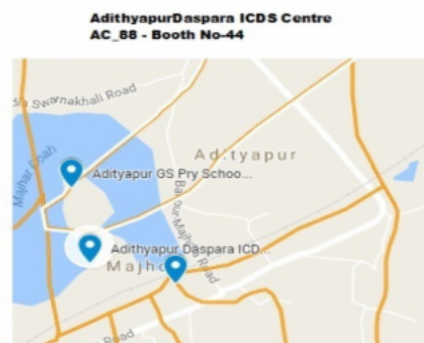

Google Map View