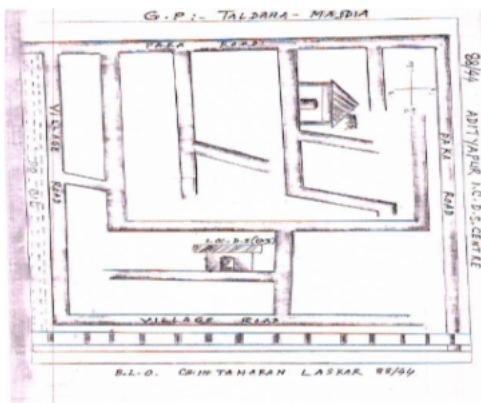

Nazri Naksha