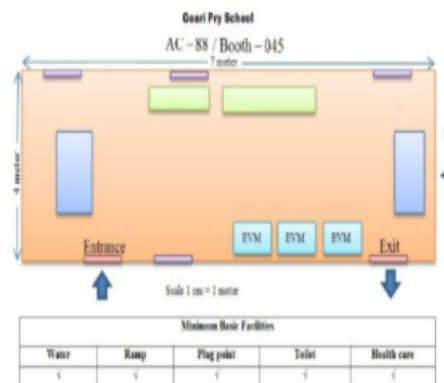

Key MAP View