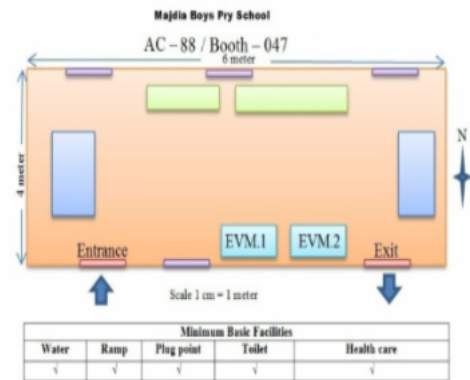

নির্বাচক নিবন্ধন আধিকারিকের স্বাক্ষর

Nazri Naksha

Google Map View

Polling Station Building Front View

Polling Station Front View

Cad View

Key MAP View

<p>Q 1</p> <p>নাম : মাধবী অধিকারী স্বামীর নাম: ব্রজগোপাল অধিকারী বাড়ির নং : বয়স : 50 বছর : মহিলা</p> <p>CRZ2036184</p> <p>ফটো উপলব্ধ</p>	<p>Q 2</p> <p>নাম : দীপনারায়ন অধিকারী পিতার নাম: ব্রজগোপাল অধিকারী বাড়ির নং : বয়স : 30 বছর : পুরুষ</p> <p>XZD1863695</p> <p>ফটো উপলব্ধ</p>	<p>Q 3</p> <p>নাম : ব্রজগোপাল অধিকারী পিতার নাম: নিতাই চন্দ্র অধিকারী বাড়ির নং : বয়স : 58 বছর : পুরুষ</p> <p>CRZ2926228</p> <p>ফটো উপলব্ধ</p>
<p>4</p> <p>নাম : দোলা অধিকারী স্বামীর নাম: শংকর অধিকারী বাড়ির নং : n0267 বয়স : 47 বছর : মহিলা</p> <p>LQD2409290</p> <p>ফটো উপলব্ধ</p>	<p>5</p> <p>নাম : স্বপ্না অধিকারী স্বামীর নাম: কুমারেশ অধিকারী বাড়ির নং : n0255 বয়স : 55 বছর : মহিলা</p> <p>LQD1924349</p> <p>ফটো উপলব্ধ</p>	<p>6</p> <p>নাম : বিশুজিৎ অধিকারী পিতার নাম: তুলসী অধিকারী বাড়ির নং : n0254 বয়স : 43 বছর : পুরুষ</p> <p>LQD1924372</p> <p>ফটো উপলব্ধ</p>
<p>7</p> <p>নাম : মোমিতা অধিকারী(দাস) স্বামীর নাম: গৌতম অধিকারী বাড়ির নং : n0250 বয়স : 39 বছর : মহিলা</p> <p>XZD1382654</p> <p>ফটো উপলব্ধ</p>	<p>8</p> <p>নাম : গৌতম অধিকারী পিতার নাম: তুলসী অধিকারী বাড়ির নং : n0250 বয়স : 49 বছর : পুরুষ</p> <p>LQD1924356</p> <p>ফটো উপলব্ধ</p>	<p>9</p> <p>নাম : চায়না অধিকারী স্বামীর নাম: গৌতম অধিকারী বাড়ির নং : n0249 বয়স : 36 বছর : মহিলা</p> <p>XZD0207530</p> <p>ফটো উপলব্ধ</p>
<p>10</p> <p>নাম : গৌতম অধিকারী পিতার নাম: সত্যকিঙ্কর অধিকারী বাড়ির নং : n0249 বয়স : 48 বছর : পুরুষ</p> <p>LQD1924364</p> <p>ফটো উপলব্ধ</p>	<p>11</p> <p>নাম : দিপালী অধিকারী স্বামীর নাম: বাপন অধিকারী বাড়ির নং : n0203 বয়স : 33 বছর : মহিলা</p> <p>XZD1601657</p> <p>ফটো উপলব্ধ</p>	<p>12</p> <p>নাম : বাপন অধিকারী পিতার নাম: বিমল অধিকারী বাড়ির নং : n0203 বয়স : 37 বছর : পুরুষ</p> <p>XZD0207621</p> <p>ফটো উপলব্ধ</p>
<p>13</p> <p>নাম : বিভা অধিকারী স্বামীর নাম: বিমল অধিকারী বাড়ির নং : n0203 বয়স : 56 বছর : মহিলা</p> <p>XZD2589372</p> <p>ফটো উপলব্ধ</p>	<p>14</p> <p>নাম : বিমল অধিকারী পিতার নাম: সুবল অধিকারী বাড়ির নং : n0203 বয়স : 61 বছর : পুরুষ</p> <p>XZD2589364</p> <p>ফটো উপলব্ধ</p>	<p>15</p> <p>নাম : দীপঙ্কর অধিকারী পিতার নাম: দিলীপ অধিকারী বাড়ির নং : n0087 বয়স : 34 বছর : পুরুষ</p> <p>XZD1485325</p> <p>ফটো উপলব্ধ</p>
<p>16</p> <p>নাম : রুমা অধিকারী(দাস) স্বামীর নাম: সাধন অধিকারী বাড়ির নং : n0087 বয়স : 35 বছর : মহিলা</p> <p>XZD1382340</p> <p>ফটো উপলব্ধ</p>	<p>17</p> <p>নাম : সাধন অধিকারী পিতার নাম: বিষ্ণুপদ অধিকারী বাড়ির নং : n0087 বয়স : 48 বছর : পুরুষ</p> <p>LQD1426832</p> <p>ফটো উপলব্ধ</p>	<p>18</p> <p>নাম : শুভ অধিকারী পিতার নাম: সুশান্ত অধিকারী বাড়ির নং : n0087 বয়স : 30 বছর : পুরুষ</p> <p>XZD1863679</p> <p>ফটো উপলব্ধ</p>
<p>19</p> <p>নাম : রেখা অধিকারী স্বামীর নাম: সুশান্ত অধিকারী বাড়ির নং : n0087 বয়স : 53 বছর : মহিলা</p> <p>WB/11/074/372056</p> <p>ফটো উপলব্ধ</p>	<p>20</p> <p>নাম : সুশান্ত অধিকারী পিতার নাম: সত্যকিঙ্কর অধিকারী বাড়ির নং : n0087 বয়স : 61 বছর : পুরুষ</p> <p>XZD2589125</p> <p>ফটো উপলব্ধ</p>	<p>21</p> <p>নাম : গোপাল অধিকারী পিতার নাম: কুমারেশ অধিকারী বাড়ির নং : n0087 বয়স : 29 বছর : পুরুষ</p> <p>XZD2012540</p> <p>ফটো উপলব্ধ</p>
<p>22</p> <p>নাম : কুমারেশ অধিকারী পিতার নাম: সত্যকিঙ্কর অধিকারী বাড়ির নং : n0087 বয়স : 63 বছর : পুরুষ</p> <p>LQD1425131</p> <p>ফটো উপলব্ধ</p>	<p>23</p> <p>নাম : বুলবুলি অধিকারী স্বামীর নাম: বিষ্ণু অধিকারী বাড়ির নং : n0087 বয়স : 76 বছর : মহিলা</p> <p>WB/11/074/372223</p> <p>ফটো উপলব্ধ</p>	<p>24</p> <p>নাম : মাম্বালাল অধিকারী পিতার নাম: রুক্মিণী অধিকারী বাড়ির নং : n0075 বয়স : 62 বছর : পুরুষ</p> <p>WB/11/074/372671</p> <p>ফটো উপলব্ধ</p>
<p>25</p> <p>নাম : সরস্বতী অধিকারী পিতার নাম: মাম্বালাল অধিকারী বাড়ির নং : n0075 বয়স : 50 বছর : মহিলা</p> <p>WB/11/074/372210</p> <p>ফটো উপলব্ধ</p>	<p>26</p> <p>নাম : শঙ্কর অধিকারী পিতার নাম: মাম্বালাল অধিকারী বাড়ির নং : n0075 বয়স : 53 বছর : পুরুষ</p> <p>WB/11/074/372487</p> <p>ফটো উপলব্ধ</p>	<p>27</p> <p>নাম : তুলসী অধিকারী পিতার নাম: রুক্মিণী অধিকারী বাড়ির নং : n0074 বয়স : 73 বছর : পুরুষ</p> <p>WB/11/074/372667</p> <p>ফটো উপলব্ধ</p>
<p>28</p> <p>নাম : রীতা অধিকারী স্বামীর নাম: গোবিন্দ অধিকারী বাড়ির নং : n0073 বয়স : 39 বছর : মহিলা</p> <p>LQD1924323</p> <p>ফটো উপলব্ধ</p>	<p>29</p> <p>নাম : গোবিন্দ অধিকারী পিতার নাম: সত্যকিঙ্কর অধিকারী বাড়ির নং : n0073 বয়স : 52 বছর : পুরুষ</p> <p>LQD1924315</p> <p>ফটো উপলব্ধ</p>	<p>30</p> <p>নাম : জয়দেব অধিকারী পিতার নাম: সমরেশ অধিকারী বাড়ির নং : n0073 বয়স : 38 বছর : পুরুষ</p> <p>LQD2337657</p> <p>ফটো উপলব্ধ</p>