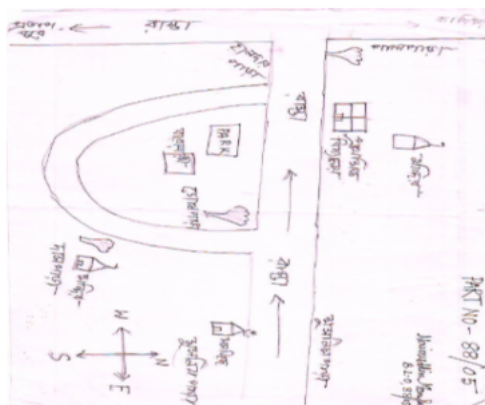

Nazri Naksha