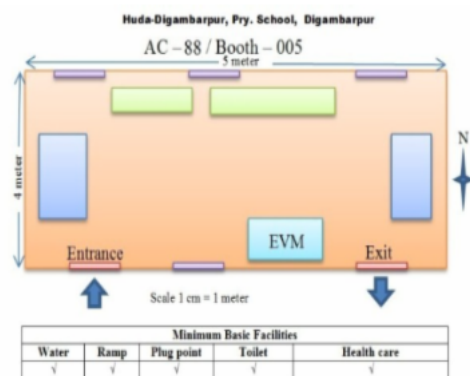

নির্বাচক নিবন্ধন আধিকারিকের স্বাক্ষর

Nazri Naksha

Google Map View

Huda-Digambarpur, Pry. School, Digambarpur
AC_88 - Booth No-5

Polling Station Building Front View

Polling Station Front View

Cad View

Key MAP View