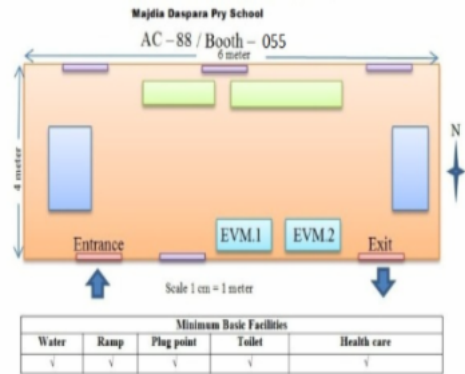

Key MAP View