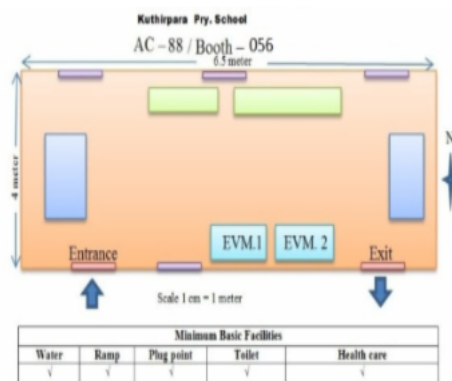

Key MAP View