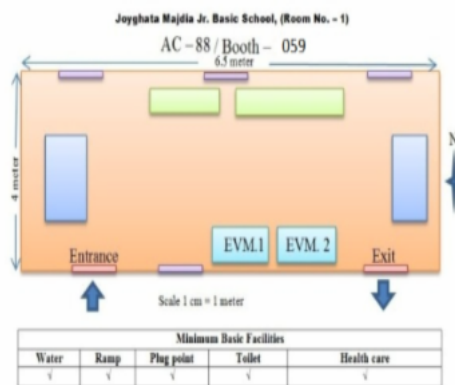

Key MAP View