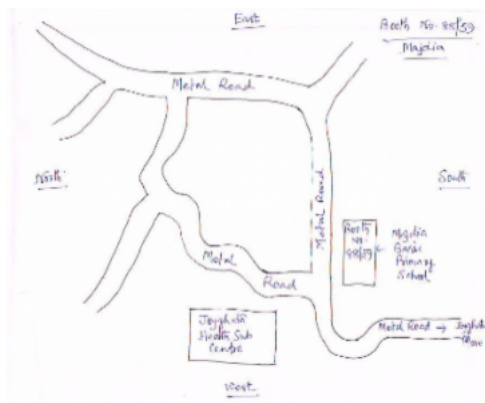

Nazri Naksha