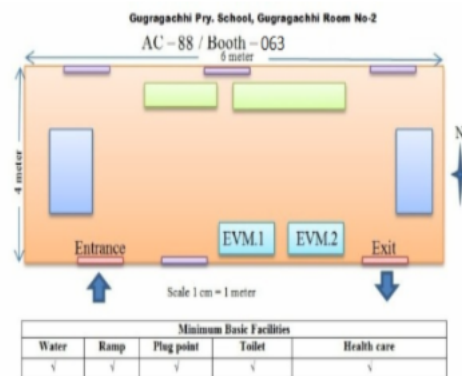

নির্বাচক নিবন্ধন আধিকারিকের স্বাক্ষর

Nazri Naksha

Google Map View

Gugragachhi Pry. School, Gugragachhi Room No-2
AC_88 - Booth No-63

Polling Station Building Front View

Polling Station Front View

Cad View

Key MAP View