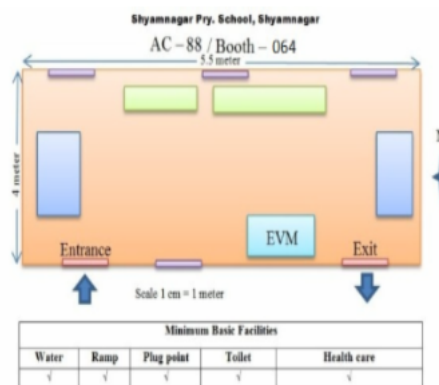

Key MAP View