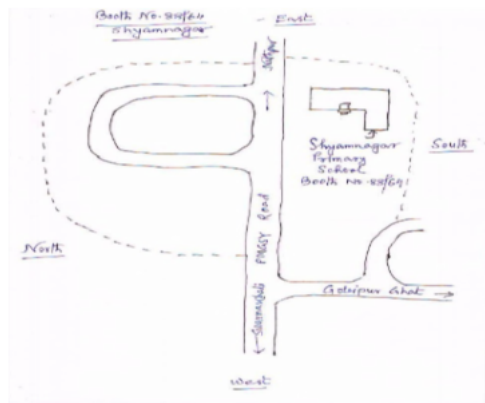

Nazri Naksha