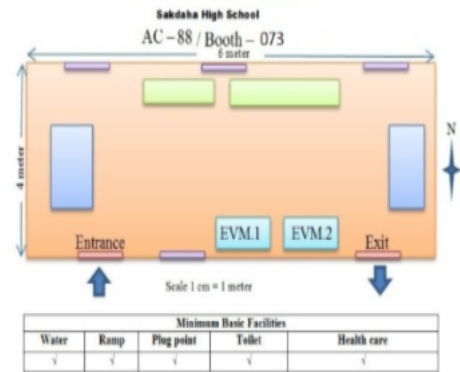

Key MAP View