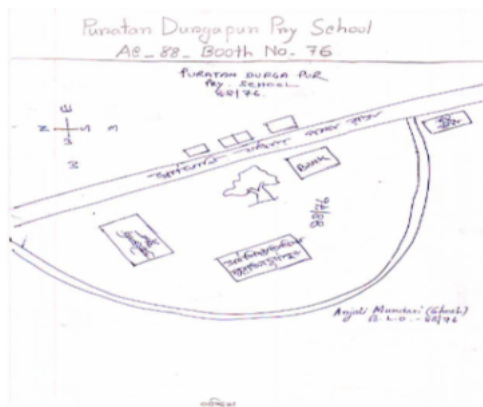

Nazri Naksha