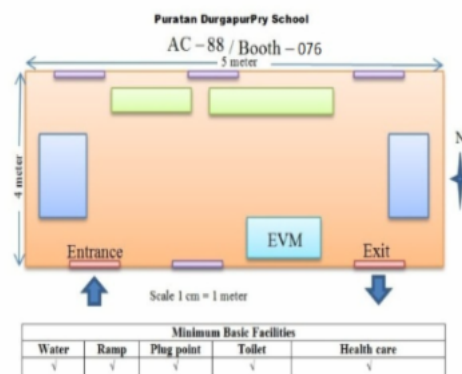

নির্বাচক নিবন্ধন আধিকারিকের স্বাক্ষর

Nazri Naksha

Google Map View

Polling Station Building Front View

Polling Station Front View

Cad View

Key MAP View

1 নাম : রানু আচার্য্য/অধিকারী স্বামীর নাম: উত্তম আচার্য্য বাড়ির নং : n0140 বয়স : 47 লিঙ্গ : মহিলা	LQD1988534 ফটো উপলব্ধ	2 নাম : সূর্য্যকান্ত অধিকারী স্বামীর নাম: লক্ষণ বিশ্বাস বাড়ির নং : n0158 বয়স : 34 লিঙ্গ : মহিলা	XZD1392414 ফটো উপলব্ধ	Q 3 নাম : ভগবতী অধিকারী স্বামীর নাম: নারদ চন্দ্র অধিকারী বাড়ির নং : বয়স : 68 লিঙ্গ : মহিলা	XZD1743426 ফটো উপলব্ধ
4 নাম : বলরাম আচার্য্য পিতার নাম: কালীপদ আচার্য্য বাড়ির নং : n0042 বয়স : 69 লিঙ্গ : পুরুষ	WB/11/074/318734 ফটো উপলব্ধ	5 নাম : নমীতা আচার্য্য স্বামীর নাম: বলরাম আচার্য্য বাড়ির নং : n0042 বয়স : 55 লিঙ্গ : মহিলা	WB/11/074/318453 ফটো উপলব্ধ	6 নাম : মেনকা আচার্য্য স্বামীর নাম: কানাই আচার্য্য বাড়ির নং : n0043 বয়স : 55 লিঙ্গ : মহিলা	WB/11/074/318405 ফটো উপলব্ধ
7 নাম : কানাই আচার্য্য পিতার নাম: উত্তম আচার্য্য বাড়ির নং : n0043 বয়স : 66 লিঙ্গ : পুরুষ	WB/11/074/318752 ফটো উপলব্ধ	8 নাম : সুমন আচার্য্য পিতার নাম: জগবন্ধু আচার্য্য বাড়ির নং : n0042 বয়স : 36 লিঙ্গ : পুরুষ	XZD0347757 ফটো উপলব্ধ	9 নাম : পারুল আচার্য্য স্বামীর নাম: জগবন্ধু আচার্য্য বাড়ির নং : n0042 বয়স : 58 লিঙ্গ : মহিলা	WB/11/074/318456 ফটো উপলব্ধ
10 নাম : সনজিৎ অধিকারী পিতার নাম: পিয়ুষ কান্তি অধিকারী বাড়ির নং : n0042 বয়স : 40 লিঙ্গ : পুরুষ	XZD2137750 ফটো উপলব্ধ	11 নাম : যশোদা আচার্য্য পিতার নাম: কালীপদ আচার্য্য বাড়ির নং : n0042 বয়স : 76 লিঙ্গ : মহিলা	XZD2619419 ফটো উপলব্ধ	12 নাম : উত্তম আচার্য্য পিতার নাম: গোষ্ঠ আচার্য্য বাড়ির নং : n0042 বয়স : 53 লিঙ্গ : পুরুষ	XZD2619401 ফটো উপলব্ধ
13 নাম : তৃষা আচার্য্য পিতার নাম: বলরাম আচার্য্য বাড়ির নং : এন0042 বয়স : 21 লিঙ্গ : মহিলা	XZD2938066 ফটো উপলব্ধ	14 নাম : শান্তিবালা কর্মকার স্বামীর নাম: ধীরেন্দ্র কর্মকার বাড়ির নং : n0108 বয়স : 79 লিঙ্গ : মহিলা	WB/11/074/318664 ফটো উপলব্ধ	15 নাম : লিপিকা গোস্বামী পিতার নাম: পরিতোষ গোস্বামী বাড়ির নং : N0044 বয়স : 38 লিঙ্গ : মহিলা	XZD2370278 ফটো উপলব্ধ
16 নাম : পিনাকী গোস্বামী পিতার নাম: পরিতোষ গোস্বামী বাড়ির নং : N0044 বয়স : 26 লিঙ্গ : পুরুষ	XZD2374254 ফটো উপলব্ধ	17 নাম : রাজলক্ষ্মী গোস্বামী স্বামীর নাম: সুধাংশু শেখর গোস্বামী বাড়ির নং : n0044 বয়স : 76 লিঙ্গ : মহিলা	XZD2619435 ফটো উপলব্ধ	18 নাম : পরমানন্দ গোস্বামী পিতার নাম: শুধাংশু শেখর গোস্বামী বাড়ির নং : n0044 বয়স : 46 লিঙ্গ : পুরুষ	LQD1906825 ফটো উপলব্ধ
19 নাম : মীরা গোস্বামী আচার্য্য স্বামীর নাম: সুকদেব গোস্বামী বাড়ির নং : n0044 বয়স : 44 লিঙ্গ : মহিলা	XZD1610104 ফটো উপলব্ধ	20 নাম : সুকদেব গোস্বামী পিতার নাম: শুধাংশু শেখর গোস্বামী বাড়ির নং : n0044 বয়স : 58 লিঙ্গ : পুরুষ	XZD2619518 ফটো উপলব্ধ	21 নাম : বনমালী গোস্বামী পিতার নাম: শুধাংশু শেখর গোস্বামী বাড়ির নং : n0044 বয়স : 53 লিঙ্গ : পুরুষ	WB/11/074/318012 ফটো উপলব্ধ
22 নাম : বিব্রানী গোস্বামী স্বামীর নাম: পরিতোষ গোস্বামী বাড়ির নং : n0044 বয়স : 54 লিঙ্গ : মহিলা	WB/11/074/318253 ফটো উপলব্ধ	23 নাম : পরিতোষ গোস্বামী পিতার নাম: শুধাংশু শেখর গোস্বামী বাড়ির নং : n0044 বয়স : 61 লিঙ্গ : পুরুষ	WB/11/074/318536 ফটো উপলব্ধ	24 নাম : গৌরী গোস্বামী(বিশ্বাস) স্বামীর নাম: উত্তম গোস্বামী বাড়ির নং : n0164 বয়স : 46 লিঙ্গ : মহিলা	LQD2403178 ফটো উপলব্ধ
25 নাম : সবিতা ঘোষ স্বামীর নাম: হৃষিকেশ ঘোষ বাড়ির নং : n0113 বয়স : 59 লিঙ্গ : মহিলা	WB/11/074/318151 ফটো উপলব্ধ	26 নাম : সৌভিক ঘোষ পিতার নাম: শৈলেন ঘোষ বাড়ির নং : n0102 বয়স : 26 লিঙ্গ : পুরুষ	XZD2392967 ফটো উপলব্ধ	27 নাম : আশিষ ঘোষ পিতার নাম: মধুসূদন ঘোষ বাড়ির নং : n0109 বয়স : 26 লিঙ্গ : পুরুষ	XZD2374320 ফটো উপলব্ধ
28 নাম : প্রনব ঘোষ পিতার নাম: পরেশ ঘোষ বাড়ির নং : n0113 বয়স : 26 লিঙ্গ : পুরুষ	XZD2374221 ফটো উপলব্ধ	29 নাম : শ্রাবনী ঘোষ পিতার নাম: শ্যামল ঘোষ বাড়ির নং : n0091 বয়স : 27 লিঙ্গ : মহিলা	XZD2391530 ফটো উপলব্ধ	30 নাম : যামিনী ঘোষ পিতার নাম: তারাপদ ঘোষ বাড়ির নং : n0109 বয়স : 86 লিঙ্গ : পুরুষ	WB/11/074/318063 ফটো উপলব্ধ