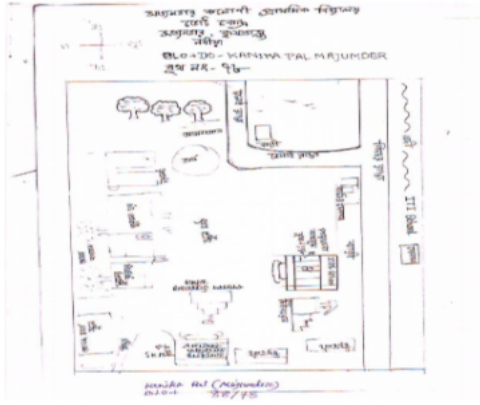

Nazri Naksha