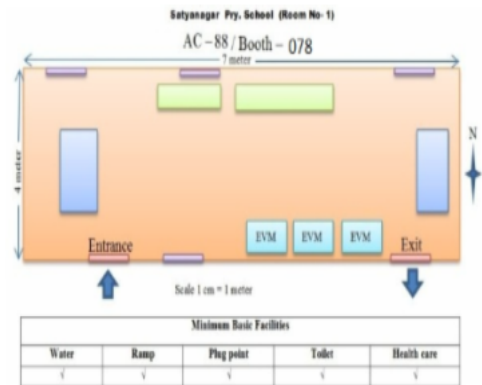

নির্বাচক নিবন্ধন আধিকারিকের স্বাক্ষর

Nazri Naksha

Google Map View

Polling Station Building Front View

Polling Station Front View

Cad View

Key MAP View

1 নাম : পলি ঘোষ স্বামীর নাম: সুদীপ ঘোষ বাড়ির নং : n0035 বয়স : 27 লিঙ্গ : মহিলা	XZD2249563 ফটো উপলব্ধ	Q 2 নাম : মন্থরা ঘোষ স্বামীর নাম: সুবীর ঘোষ বাড়ির নং : বয়স : 32 লিঙ্গ : মহিলা	XZF1856798 ফটো উপলব্ধ	Q 3 নাম : শ্যামল ঘোষ পিতার নাম: লালু ঘোষ বাড়ির নং : বয়স : 42 লিঙ্গ : পুরুষ	XZD2249571 ফটো উপলব্ধ
4 নাম : বাসুদেব ঘোষ পিতার নাম: দুলাল ঘোষ বাড়ির নং : n0062 বয়স : 48 লিঙ্গ : পুরুষ	WB/11/074/306528 ফটো উপলব্ধ	5 নাম : তাপস ঘোষ পিতার নাম: দুলাল ঘোষ বাড়ির নং : n0061 বয়স : 39 লিঙ্গ : পুরুষ	XZD0357319 ফটো উপলব্ধ	6 নাম : বুলবুলি ঘোষ স্বামীর নাম: অশোক ঘোষ বাড়ির নং : n0061 বয়স : 38 লিঙ্গ : মহিলা	XZD1744325 ফটো উপলব্ধ
7 নাম : অশোক ঘোষ পিতার নাম: দুলাল ঘোষ বাড়ির নং : n0061 বয়স : 40 লিঙ্গ : পুরুষ	LQD2402212 ফটো উপলব্ধ	8 নাম : বাসন্তী ঘোষ স্বামীর নাম: দুলাল ঘোষ বাড়ির নং : n0061 বয়স : 60 লিঙ্গ : মহিলা	WB/11/074/306541 ফটো উপলব্ধ	9 নাম : দিপন ঘোষ পিতার নাম: গুরুপদ ঘোষ বাড়ির নং : n0060 বয়স : 30 লিঙ্গ : পুরুষ	XZD1876739 ফটো উপলব্ধ
10 নাম : নিধুচরণ ঘোষ পিতার নাম: দুলাল ঘোষ বাড়ির নং : n0059 বয়স : 65 লিঙ্গ : পুরুষ	WB/11/074/306391 ফটো উপলব্ধ	11 নাম : গীতারানী ঘোষ স্বামীর নাম: নিধুচরণ ঘোষ বাড়ির নং : n0058 বয়স : 55 লিঙ্গ : মহিলা	WB/11/074/306517 ফটো উপলব্ধ	12 নাম : অসিমা ঘোষ স্বামীর নাম: অশোক ঘোষ বাড়ির নং : n0057 বয়স : 38 লিঙ্গ : মহিলা	XZD1744341 ফটো উপলব্ধ
13 নাম : সুভদ্রা ঘোষ স্বামীর নাম: প্রতুল ঘোষ বাড়ির নং : n0023 বয়স : 58 লিঙ্গ : মহিলা	WB/11/074/306522 ফটো উপলব্ধ	14 নাম : প্রতুল ঘোষ পিতার নাম: শান্তি ঘোষ বাড়ির নং : n0023 বয়স : 66 লিঙ্গ : পুরুষ	WB/11/074/306513 ফটো উপলব্ধ	15 নাম : বিষ্ণুপদ ঘোষ পিতার নাম: শান্তি ঘোষ বাড়ির নং : n0022 বয়স : 42 লিঙ্গ : পুরুষ	XZD1393032 ফটো উপলব্ধ
16 নাম : পূর্ণিমা ঘোষ স্বামীর নাম: প্রহ্লাদ ঘোষ বাড়ির নং : n0021 বয়স : 38 লিঙ্গ : মহিলা	LQD2330579 ফটো উপলব্ধ	17 নাম : শ্যামলী ঘোষ স্বামীর নাম: প্রসেনজয় ঘোষ বাড়ির নং : n0020 বয়স : 37 লিঙ্গ : মহিলা	XZD0355842 ফটো উপলব্ধ	18 নাম : প্রসেনজয় ঘোষ পিতার নাম: অবনী ঘোষ বাড়ির নং : n0020 বয়স : 43 লিঙ্গ : পুরুষ	LQD1903376 ফটো উপলব্ধ
19 নাম : স্বপন ঘোষ পিতার নাম: সন্ন্যাসি ঘোষ বাড়ির নং : n0010 বয়স : 57 লিঙ্গ : পুরুষ	WB/11/074/306530 ফটো উপলব্ধ	20 নাম : শেফালি ঘোষ স্বামীর নাম: স্বপন ঘোষ বাড়ির নং : n0010 বয়স : 50 লিঙ্গ : মহিলা	LQD1903517 ফটো উপলব্ধ	21 নাম : সুরজিৎ ঘোষ পিতার নাম: স্বপন ঘোষ বাড়ির নং : n0010 বয়স : 31 লিঙ্গ : পুরুষ	XZD1876606 ফটো উপলব্ধ
22 নাম : চিত্তাবালা ঘোষ স্বামীর নাম: সুশান্ত ঘোষ বাড়ির নং : n0011 বয়স : 65 লিঙ্গ : মহিলা	WB/11/074/306380 ফটো উপলব্ধ	Q 23 নাম : শ্রাবন্তী ঘোষ স্বামীর নাম: প্রহ্লাদ ঘোষ বাড়ির নং : বয়স : 33 লিঙ্গ : মহিলা	STB1420108 ফটো উপলব্ধ	24 নাম : তাপস ঘোষ পিতার নাম: সুশান্ত ঘোষ বাড়ির নং : n0011 বয়স : 33 লিঙ্গ : পুরুষ	XZD1610138 ফটো উপলব্ধ
25 নাম : বাদল চন্দ্র ঘোষ পিতার নাম: নিতাই ঘোষ বাড়ির নং : n0012 বয়স : 65 লিঙ্গ : পুরুষ	WB/11/074/306101 ফটো উপলব্ধ	26 নাম : পূর্ণিমা ঘোষ স্বামীর নাম: বাদল চন্দ্র ঘোষ বাড়ির নং : n0012 বয়স : 55 লিঙ্গ : মহিলা	WB/11/074/306387 ফটো উপলব্ধ	27 নাম : দীপঙ্কর ঘোষ পিতার নাম: বাদল চন্দ্র ঘোষ বাড়ির নং : n0012 বয়স : 39 লিঙ্গ : পুরুষ	LQD2330488 ফটো উপলব্ধ
28 নাম : শ্যামলী ঘোষ স্বামীর নাম: মৃত্যঞ্জয় ঘোষ বাড়ির নং : n0020 বয়স : 42 লিঙ্গ : মহিলা	XZD1393024 ফটো উপলব্ধ	29 নাম : চন্দনা ঘোষ স্বামীর নাম: ধনঞ্জয় ঘোষ বাড়ির নং : n0020 বয়স : 39 লিঙ্গ : মহিলা	LQD2402105 ফটো উপলব্ধ	30 নাম : ধনঞ্জয় ঘোষ পিতার নাম: অবনী ঘোষ বাড়ির নং : n0020 বয়স : 45 লিঙ্গ : পুরুষ	LQD1903368 ফটো উপলব্ধ