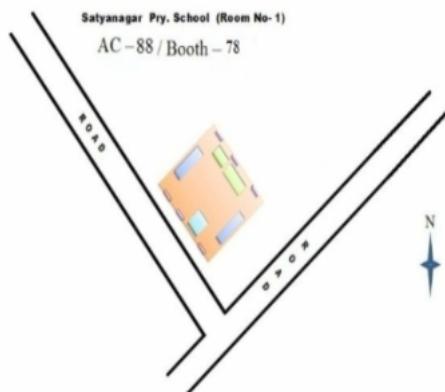

নির্বাচক নিবন্ধন আধিকারিকের স্বাক্ষর

Nazri Naksha

Google Map View

Polling Station Building Front View

Polling Station Front View

Cad View

Key MAP View

1 নাম : পলি ঘোষ স্বামীর নাম: সুদীপ ঘোষ বাড়ির নং : n0035 বয়স : 27 লিঙ্গ : মহিলা	XZD2249563 ফটো উপলব্ধ	Q 2 নাম : মন্থরা ঘোষ স্বামীর নাম: সুবীর ঘোষ বাড়ির নং : বয়স : 32 লিঙ্গ : মহিলা	XZF1856798 ফটো উপলব্ধ	Q 3 নাম : শ্যামল ঘোষ পিতার নাম: লালু ঘোষ বাড়ির নং : বয়স : 42 লিঙ্গ : পুরুষ	XZD2249571 ফটো উপলব্ধ
4 নাম : বাসুদেব ঘোষ পিতার নাম: দুলাল ঘোষ বাড়ির নং : n0062 বয়স : 48 লিঙ্গ : পুরুষ	WB/11/074/306528 ফটো উপলব্ধ	5 নাম : তাপস ঘোষ পিতার নাম: দুলাল ঘোষ বাড়ির নং : n0061 বয়স : 39 লিঙ্গ : পুরুষ	XZD0357319 ফটো উপলব্ধ	6 নাম : বুলবুলি ঘোষ স্বামীর নাম: অশোক ঘোষ বাড়ির নং : n0061 বয়স : 38 লিঙ্গ : মহিলা	XZD1744325 ফটো উপলব্ধ
7 নাম : অশোক ঘোষ পিতার নাম: দুলাল ঘোষ বাড়ির নং : n0061 বয়স : 40 লিঙ্গ : পুরুষ	LQD2402212 ফটো উপলব্ধ	8 নাম : বাসন্তী ঘোষ স্বামীর নাম: দুলাল ঘোষ বাড়ির নং : n0061 বয়স : 60 লিঙ্গ : মহিলা	WB/11/074/306541 ফটো উপলব্ধ	9 নাম : দিপন ঘোষ পিতার নাম: গুরুপদ ঘোষ বাড়ির নং : n0060 বয়স : 30 লিঙ্গ : পুরুষ	XZD1876739 ফটো উপলব্ধ
10 নাম : নিধুচরণ ঘোষ পিতার নাম: দুলাল ঘোষ বাড়ির নং : n0059 বয়স : 65 লিঙ্গ : পুরুষ	WB/11/074/306391 ফটো উপলব্ধ	11 নাম : গীতারানী ঘোষ স্বামীর নাম: নিধুচরণ ঘোষ বাড়ির নং : n0058 বয়স : 55 লিঙ্গ : মহিলা	WB/11/074/306517 ফটো উপলব্ধ	12 নাম : অসিমা ঘোষ স্বামীর নাম: অশোক ঘোষ বাড়ির নং : n0057 বয়স : 38 লিঙ্গ : মহিলা	XZD1744341 ফটো উপলব্ধ
13 নাম : সুভদ্রা ঘোষ স্বামীর নাম: প্রতুল ঘোষ বাড়ির নং : n0023 বয়স : 58 লিঙ্গ : মহিলা	WB/11/074/306522 ফটো উপলব্ধ	14 নাম : প্রতুল ঘোষ পিতার নাম: শান্তি ঘোষ বাড়ির নং : n0023 বয়স : 66 লিঙ্গ : পুরুষ	WB/11/074/306513 ফটো উপলব্ধ	15 নাম : বিষ্ণুপদ ঘোষ পিতার নাম: শান্তি ঘোষ বাড়ির নং : n0022 বয়স : 42 লিঙ্গ : পুরুষ	XZD1393032 ফটো উপলব্ধ
16 নাম : পূর্ণিমা ঘোষ স্বামীর নাম: প্রহ্লাদ ঘোষ বাড়ির নং : n0021 বয়স : 38 লিঙ্গ : মহিলা	LQD2330579 ফটো উপলব্ধ	17 নাম : শ্যামলী ঘোষ স্বামীর নাম: প্রসেনজয় ঘোষ বাড়ির নং : n0020 বয়স : 37 লিঙ্গ : মহিলা	XZD0355842 ফটো উপলব্ধ	18 নাম : প্রসেনজয় ঘোষ পিতার নাম: অবনী ঘোষ বাড়ির নং : n0020 বয়স : 43 লিঙ্গ : পুরুষ	LQD1903376 ফটো উপলব্ধ
19 নাম : স্বপন ঘোষ পিতার নাম: সন্ন্যাসি ঘোষ বাড়ির নং : n0010 বয়স : 57 লিঙ্গ : পুরুষ	WB/11/074/306530 ফটো উপলব্ধ	20 নাম : শেফালি ঘোষ স্বামীর নাম: স্বপন ঘোষ বাড়ির নং : n0010 বয়স : 50 লিঙ্গ : মহিলা	LQD1903517 ফটো উপলব্ধ	21 নাম : সুরজিৎ ঘোষ পিতার নাম: স্বপন ঘোষ বাড়ির নং : n0010 বয়স : 31 লিঙ্গ : পুরুষ	XZD1876606 ফটো উপলব্ধ
22 নাম : চিত্তাবালা ঘোষ স্বামীর নাম: সুশান্ত ঘোষ বাড়ির নং : n0011 বয়স : 65 লিঙ্গ : মহিলা	WB/11/074/306380 ফটো উপলব্ধ	Q 23 নাম : শ্রাবন্তী ঘোষ স্বামীর নাম: প্রহ্লাদ ঘোষ বাড়ির নং : বয়স : 33 লিঙ্গ : মহিলা	STB1420108 ফটো উপলব্ধ	24 নাম : তাপস ঘোষ পিতার নাম: সুশান্ত ঘোষ বাড়ির নং : n0011 বয়স : 33 লিঙ্গ : পুরুষ	XZD1610138 ফটো উপলব্ধ
25 নাম : বাদল চন্দ্র ঘোষ পিতার নাম: নিতাই ঘোষ বাড়ির নং : n0012 বয়স : 65 লিঙ্গ : পুরুষ	WB/11/074/306101 ফটো উপলব্ধ	26 নাম : পূর্ণিমা ঘোষ স্বামীর নাম: বাদল চন্দ্র ঘোষ বাড়ির নং : n0012 বয়স : 55 লিঙ্গ : মহিলা	WB/11/074/306387 ফটো উপলব্ধ	27 নাম : দীপঙ্কর ঘোষ পিতার নাম: বাদল চন্দ্র ঘোষ বাড়ির নং : n0012 বয়স : 39 লিঙ্গ : পুরুষ	LQD2330488 ফটো উপলব্ধ
28 নাম : শ্যামলী ঘোষ স্বামীর নাম: মৃত্যঞ্জয় ঘোষ বাড়ির নং : n0020 বয়স : 42 লিঙ্গ : মহিলা	XZD1393024 ফটো উপলব্ধ	29 নাম : চন্দনা ঘোষ স্বামীর নাম: ধনঞ্জয় ঘোষ বাড়ির নং : n0020 বয়স : 39 লিঙ্গ : মহিলা	LQD2402105 ফটো উপলব্ধ	30 নাম : ধনঞ্জয় ঘোষ পিতার নাম: অবনী ঘোষ বাড়ির নং : n0020 বয়স : 45 লিঙ্গ : পুরুষ	LQD1903368 ফটো উপলব্ধ