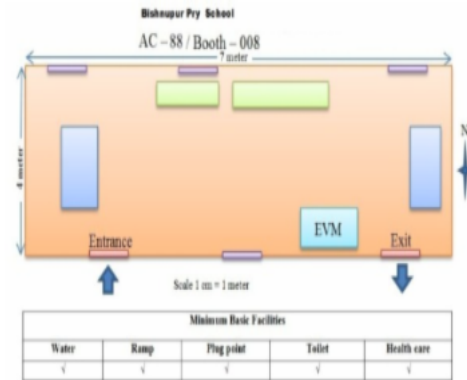

নির্বাচক নিবন্ধন আধিকারিকের স্বাক্ষর

Nazri Naksha

Google Map View

Polling Station Building Front View

Polling Station Front View

Cad View

Key MAP View

বিধানসভা নির্বাচনক্ষেত্রের নং, নাম : 88-কৃষ্ণগঞ্জ
ভাগ নং, নাম : 1-বিষ্ণুপুর উঃ,ঘোষ,মাহেশ্বা,কায়স্থ,পাল ও মুসলমানপাড়া