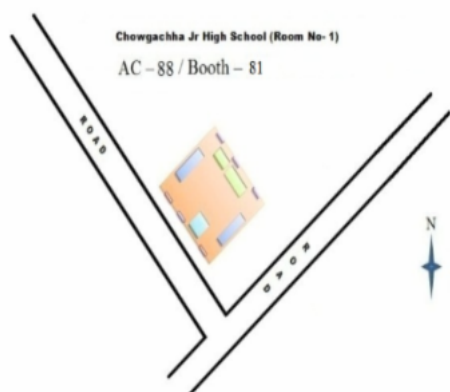

নির্বাচক নিবন্ধন আধিকারিকের স্বাক্ষর

Nazri Naksha

Google Map View

Polling Station Building Front View

Polling Station Front View

Cad View

Key MAP View

1 নাম : সুশান্ত মুন্ডারী পিতার নাম: অজিত মুন্ডারী বাড়ির নং : n0073 বয়স : 47 লিঙ্গ : পুরুষ	LQD1900802 ফটো উপলব্ধ	2 নাম : আমতী মুন্ডারী স্বামীর নাম: সুশান্ত মুন্ডারী বাড়ির নং : n0062 বয়স : 46 লিঙ্গ : মহিলা	LQD1900810 ফটো উপলব্ধ	3 নাম : সোমনাথ মুন্ডারী পিতার নাম: সুশান্ত মুন্ডারী বাড়ির নং : n0025 বয়স : 24 লিঙ্গ : মহিলা	XZD2653830 ফটো উপলব্ধ
4 নাম : কৃষ্ণগোপাল বিশ্বাস পিতার নাম: অজিত কুমার বিশ্বাস বাড়ির নং : n0201 বয়স : 42 লিঙ্গ : পুরুষ	LQD2340818 ফটো উপলব্ধ	5 নাম : শুভদ্রা বিশ্বাস স্বামীর নাম: অজিত বিশ্বাস বাড়ির নং : n0201 বয়স : 61 লিঙ্গ : মহিলা	LQD2082394 ফটো উপলব্ধ	6 নাম : কুমার ঘড়ুই পিতার নাম: ভীম ঘড়ুই বাড়ির নং : n0082 বয়স : 51 লিঙ্গ : পুরুষ	WB/11/074/297466 ফটো উপলব্ধ
7 নাম : প্রভাতী ঘড়ুই স্বামীর নাম: কুমার ঘড়ুই বাড়ির নং : n0082 বয়স : 50 লিঙ্গ : মহিলা	WB/11/074/297604 ফটো উপলব্ধ	8 নাম : শুক্লা ঘড়ুই(মন্ডল) স্বামীর নাম: কংসদেব ঘড়ুই বাড়ির নং : n0082 বয়স : 30 লিঙ্গ : মহিলা	XZD1877570 ফটো উপলব্ধ	9 নাম : কংসদেব ঘড়ুই পিতার নাম: কুমার ঘড়ুই বাড়ির নং : n0082 বয়স : 30 লিঙ্গ : পুরুষ	XZD1877653 ফটো উপলব্ধ
10 নাম : পারুল ঘাটা পিতার নাম: বাঁকা ঘাটা বাড়ির নং : n0103 বয়স : 61 লিঙ্গ : মহিলা	WB/11/074/297631 ফটো উপলব্ধ	11 নাম : নরতোম ঘাটা পিতার নাম: বাঁকা ঘাটা বাড়ির নং : n0103 বয়স : 49 লিঙ্গ : পুরুষ	WB/11/074/297632 ফটো উপলব্ধ	12 নাম : শুষ্মা ঘাটা স্বামীর নাম: সন্ন্যাসি ঘাটা বাড়ির নং : n0104 বয়স : 70 লিঙ্গ : মহিলা	WB/11/074/297246 ফটো উপলব্ধ
13 নাম : সন্ন্যাসি ঘাটা পিতার নাম: বাঁকা ঘাটা বাড়ির নং : n0104 বয়স : 65 লিঙ্গ : পুরুষ	WB/11/074/297519 ফটো উপলব্ধ	14 নাম : শ্রীদেবী ঘাটা পিতার নাম: সন্ন্যাসি ঘাটা বাড়ির নং : n0104 বয়স : 32 লিঙ্গ : মহিলা	XZD2374981 ফটো উপলব্ধ	15 নাম : পায়েল ঘাটা স্বামীর নাম: বাপন ঘাটা বাড়ির নং : n0107 বয়স : 24 লিঙ্গ : মহিলা	XZD2654044 ফটো উপলব্ধ
16 নাম : রিঙ্কু ঘাটা স্বামীর নাম: অমিত বাগ বাড়ির নং : n0105 বয়স : 26 লিঙ্গ : মহিলা	XZD2450732 ফটো উপলব্ধ	17 নাম : মঞ্জলি ঘাটা স্বামীর নাম: নিলু ঘাটা বাড়ির নং : n0107 বয়স : 55 লিঙ্গ : মহিলা	WB/11/074/297250 ফটো উপলব্ধ	18 নাম : নিলু ঘাটা পিতার নাম: ফাতু ঘাটা বাড়ির নং : n0107 বয়স : 57 লিঙ্গ : পুরুষ	WB/11/074/297455 ফটো উপলব্ধ
19 নাম : অভিক ঘাটা পিতার নাম: আনন্দ ঘাটা বাড়ির নং : n0105 বয়স : 29 লিঙ্গ : পুরুষ	XZD2022341 ফটো উপলব্ধ	20 নাম : অমিত ঘাটা পিতার নাম: আনন্দ ঘাটা বাড়ির নং : n0105 বয়স : 31 লিঙ্গ : পুরুষ	XZD1745181 ফটো উপলব্ধ	21 নাম : কাঞ্চন ঘাটা স্বামীর নাম: আনন্দ ঘাটা বাড়ির নং : n0105 বয়স : 66 লিঙ্গ : মহিলা	WB/11/074/297339 ফটো উপলব্ধ
22 নাম : আনন্দ ঘাটা পিতার নাম: বাঁকা ঘাটা বাড়ির নং : n0105 বয়স : 73 লিঙ্গ : পুরুষ	WB/11/074/297239 ফটো উপলব্ধ	23 নাম : বাপন ঘাটা পিতার নাম: নিলু ঘাটা বাড়ির নং : n0107 বয়স : 28 লিঙ্গ : পুরুষ	XZD2250249 ফটো উপলব্ধ	24 নাম : বিশুজিৎ ঘাটা পিতার নাম: সন্ন্যাসী ঘাটা বাড়ির নং : n0104 বয়স : 27 লিঙ্গ : পুরুষ	XZD2374973 ফটো উপলব্ধ
25 নাম : স্বপ্না ঘাটা (নাথ) স্বামীর নাম: অভীক ঘাটা বাড়ির নং : এন0105 বয়স : 30 লিঙ্গ : মহিলা	XZD2450724 ফটো উপলব্ধ	26 নাম : কালীচরণ ঘাটা পিতার নাম: নিলু ঘাটা বাড়ির নং : n0107 বয়স : 33 লিঙ্গ : পুরুষ	XZD1610534 ফটো উপলব্ধ	27 নাম : পুর্নিমা ঘাটা (সাঁতরা) স্বামীর নাম: কালীচরণ ঘাটা বাড়ির নং : n0107 বয়স : 29 লিঙ্গ : মহিলা	XZD2139426 ফটো উপলব্ধ
28 নাম : রেখা ঘাটা বাগ স্বামীর নাম: নরোত্তম ঘাটা বাড়ির নং : n0103 বয়স : 37 লিঙ্গ : মহিলা	XZD2654093 ফটো উপলব্ধ	29 নাম : রাশী রায় স্বামীর নাম: শ্রীকান্ত রায় বাড়ির নং : এন0093, পার্ট নং-81 বয়স : 36 লিঙ্গ : মহিলা	XZD2940807 ফটো উপলব্ধ	30 নাম : মৌসুমী লোহার পাল স্বামীর নাম: প্রোসেনজীত লোহার বাড়ির নং : নং08 বয়স : 23 লিঙ্গ : মহিলা	XZD2940864 ফটো উপলব্ধ