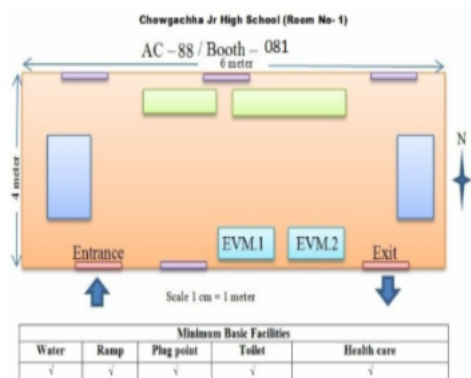

নির্বাচক নিবন্ধন আধিকারিকের স্বাক্ষর

Nazri Naksha

Google Map View

Polling Station Building Front View

Polling Station Front View

Cad View

Key MAP View

1 নাম : সুশান্ত মুন্ডারী পিতার নাম: অজিত মুন্ডারী বাড়ির নং : n0073 বয়স : 47 লিঙ্গ : পুরুষ	LQD1900802 ফটো উপলব্ধ	2 নাম : আমতী মুন্ডারী স্বামীর নাম: সুশান্ত মুন্ডারী বাড়ির নং : n0062 বয়স : 46 লিঙ্গ : মহিলা	LQD1900810 ফটো উপলব্ধ	3 নাম : সোমনাথ মুন্ডারী পিতার নাম: সুশান্ত মুন্ডারী বাড়ির নং : n0025 বয়স : 24 লিঙ্গ : মহিলা	XZD2653830 ফটো উপলব্ধ
4 নাম : কৃষ্ণগোপাল বিশ্বাস পিতার নাম: অজিত কুমার বিশ্বাস বাড়ির নং : n0201 বয়স : 42 লিঙ্গ : পুরুষ	LQD2340818 ফটো উপলব্ধ	5 নাম : শুভদ্রা বিশ্বাস স্বামীর নাম: অজিত বিশ্বাস বাড়ির নং : n0201 বয়স : 61 লিঙ্গ : মহিলা	LQD2082394 ফটো উপলব্ধ	6 নাম : কুমার ঘড়ুই পিতার নাম: ভীম ঘড়ুই বাড়ির নং : n0082 বয়স : 51 লিঙ্গ : পুরুষ	WB/11/074/297466 ফটো উপলব্ধ
7 নাম : প্রভাতী ঘড়ুই স্বামীর নাম: কুমার ঘড়ুই বাড়ির নং : n0082 বয়স : 50 লিঙ্গ : মহিলা	WB/11/074/297604 ফটো উপলব্ধ	8 নাম : শুক্লা ঘড়ুই(মন্ডল) স্বামীর নাম: কংসদেব ঘড়ুই বাড়ির নং : n0082 বয়স : 30 লিঙ্গ : মহিলা	XZD1877570 ফটো উপলব্ধ	9 নাম : কংসদেব ঘড়ুই পিতার নাম: কুমার ঘড়ুই বাড়ির নং : n0082 বয়স : 30 লিঙ্গ : পুরুষ	XZD1877653 ফটো উপলব্ধ
10 নাম : পারুল ঘাটা পিতার নাম: বাঁকা ঘাটা বাড়ির নং : n0103 বয়স : 61 লিঙ্গ : মহিলা	WB/11/074/297631 ফটো উপলব্ধ	11 নাম : নরতোম ঘাটা পিতার নাম: বাঁকা ঘাটা বাড়ির নং : n0103 বয়স : 49 লিঙ্গ : পুরুষ	WB/11/074/297632 ফটো উপলব্ধ	12 নাম : শুষ্মা ঘাটা স্বামীর নাম: সন্ন্যাসি ঘাটা বাড়ির নং : n0104 বয়স : 70 লিঙ্গ : মহিলা	WB/11/074/297246 ফটো উপলব্ধ
13 নাম : সন্ন্যাসি ঘাটা পিতার নাম: বাঁকা ঘাটা বাড়ির নং : n0104 বয়স : 65 লিঙ্গ : পুরুষ	WB/11/074/297519 ফটো উপলব্ধ	14 নাম : শ্রীদেবী ঘাটা পিতার নাম: সন্ন্যাসি ঘাটা বাড়ির নং : n0104 বয়স : 32 লিঙ্গ : মহিলা	XZD2374981 ফটো উপলব্ধ	15 নাম : পায়েল ঘাটা স্বামীর নাম: বাপন ঘাটা বাড়ির নং : n0107 বয়স : 24 লিঙ্গ : মহিলা	XZD2654044 ফটো উপলব্ধ
16 নাম : রিঙ্কু ঘাটা স্বামীর নাম: অমিত বাগ বাড়ির নং : n0105 বয়স : 26 লিঙ্গ : মহিলা	XZD2450732 ফটো উপলব্ধ	17 নাম : মঞ্জলি ঘাটা স্বামীর নাম: নিলু ঘাটা বাড়ির নং : n0107 বয়স : 55 লিঙ্গ : মহিলা	WB/11/074/297250 ফটো উপলব্ধ	18 নাম : নিলু ঘাটা পিতার নাম: ফাতু ঘাটা বাড়ির নং : n0107 বয়স : 57 লিঙ্গ : পুরুষ	WB/11/074/297455 ফটো উপলব্ধ
19 নাম : অভিক ঘাটা পিতার নাম: আনন্দ ঘাটা বাড়ির নং : n0105 বয়স : 29 লিঙ্গ : পুরুষ	XZD2022341 ফটো উপলব্ধ	20 নাম : অমিত ঘাটা পিতার নাম: আনন্দ ঘাটা বাড়ির নং : n0105 বয়স : 31 লিঙ্গ : পুরুষ	XZD1745181 ফটো উপলব্ধ	21 নাম : কাঞ্চন ঘাটা স্বামীর নাম: আনন্দ ঘাটা বাড়ির নং : n0105 বয়স : 66 লিঙ্গ : মহিলা	WB/11/074/297339 ফটো উপলব্ধ
22 নাম : আনন্দ ঘাটা পিতার নাম: বাঁকা ঘাটা বাড়ির নং : n0105 বয়স : 73 লিঙ্গ : পুরুষ	WB/11/074/297239 ফটো উপলব্ধ	23 নাম : বাপন ঘাটা পিতার নাম: নিলু ঘাটা বাড়ির নং : n0107 বয়স : 28 লিঙ্গ : পুরুষ	XZD2250249 ফটো উপলব্ধ	24 নাম : বিশুজিৎ ঘাটা পিতার নাম: সন্ন্যাসী ঘাটা বাড়ির নং : n0104 বয়স : 27 লিঙ্গ : পুরুষ	XZD2374973 ফটো উপলব্ধ
25 নাম : স্বপ্না ঘাটা (নাথ) স্বামীর নাম: অভীক ঘাটা বাড়ির নং : এন0105 বয়স : 30 লিঙ্গ : মহিলা	XZD2450724 ফটো উপলব্ধ	26 নাম : কালীচরণ ঘাটা পিতার নাম: নিলু ঘাটা বাড়ির নং : n0107 বয়স : 33 লিঙ্গ : পুরুষ	XZD1610534 ফটো উপলব্ধ	27 নাম : পুর্নিমা ঘাটা (সাঁতরা) স্বামীর নাম: কালীচরণ ঘাটা বাড়ির নং : n0107 বয়স : 29 লিঙ্গ : মহিলা	XZD2139426 ফটো উপলব্ধ
28 নাম : রেখা ঘাটা বাগ স্বামীর নাম: নরোত্তম ঘাটা বাড়ির নং : n0103 বয়স : 37 লিঙ্গ : মহিলা	XZD2654093 ফটো উপলব্ধ	29 নাম : রাশী রায় স্বামীর নাম: শ্রীকান্ত রায় বাড়ির নং : এন0093, পার্ট নং-81 বয়স : 36 লিঙ্গ : মহিলা	XZD2940807 ফটো উপলব্ধ	30 নাম : মৌসুমী লোহার পাল স্বামীর নাম: প্রোসেনজীত লোহার বাড়ির নং : নং08 বয়স : 23 লিঙ্গ : মহিলা	XZD2940864 ফটো উপলব্ধ