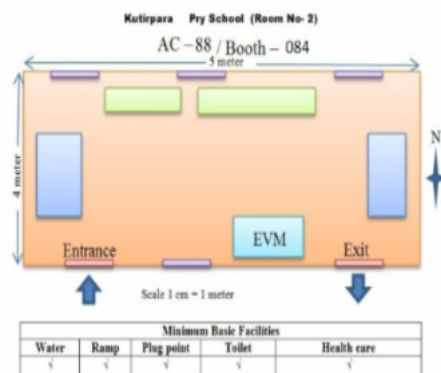

Key MAP View