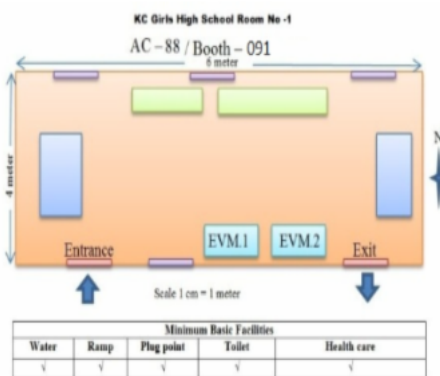

নির্বাচক নিবন্ধন আধিকারিকের স্বাক্ষর

Nazri Naksha

Google Map View

Polling Station Building Front View

Polling Station Front View

Cad View

Key MAP View

1 নাম : অমল অধিকারী পিতার নাম: জামিনা অধিকারী বাড়ির নং : n0083 বয়স : 62 লিঙ্গ : পুরুষ	WB/11/074/276134	ফটো উপলব্ধ	2 নাম : রীনা অধিকারী স্বামীর নাম: অমল অধিকারী বাড়ির নং : n0083 বয়স : 53 লিঙ্গ : মহিলা	WB/11/074/276547	ফটো উপলব্ধ	3 নাম : অরুণিতা অধিকারী পিতার নাম: অমল অধিকারী বাড়ির নং : n0083 বয়স : 30 লিঙ্গ : মহিলা	XZD1883529	ফটো উপলব্ধ
4 নাম : শুক্লা ভৌমিক স্বামীর নাম: স্বপন ভৌমিক বাড়ির নং : n0083 বয়স : 55 লিঙ্গ : মহিলা	WB/11/074/276067	ফটো উপলব্ধ	5 নাম : লোকেশ অধিকারী পিতার নাম: কৃষ্ণ গোপাল অধিকারী বাড়ির নং : n0045 বয়স : 25 লিঙ্গ : পুরুষ	XZD2664605	ফটো উপলব্ধ	6 নাম : কৃষ্ণগোপাল অধিকারী পিতার নাম: সুধির অধিকারী বাড়ির নং : n0196 বয়স : 67 লিঙ্গ : পুরুষ	XZD2711992	ফটো উপলব্ধ
7 নাম : অনামিকা অধিকারী পিতার নাম: মনোজ অধিকারী বাড়ির নং : nং082 বয়স : 24 লিঙ্গ : মহিলা	XZD2666840	ফটো উপলব্ধ	8 নাম : শিউলি দাস স্বামীর নাম: সমর দাস বাড়ির নং : nং081 বয়স : 25 লিঙ্গ : মহিলা	XZD2754414	ফটো উপলব্ধ	9 নাম : চন্দনা কুন্ডু স্বামীর নাম: অসিত কুন্ডু বাড়ির নং : n0098 বয়স : 31 লিঙ্গ : মহিলা	XZD1883537	ফটো উপলব্ধ
10 নাম : প্রণীতা কুণ্ডু স্বামীর নাম: তারক চন্দ্র কুণ্ডু বাড়ির নং : n0098 বয়স : 45 লিঙ্গ : মহিলা	LQD2077246	ফটো উপলব্ধ	11 নাম : দুর্গা রানি কুণ্ডু স্বামীর নাম: নারায়ণ চন্দ্র কুণ্ডু বাড়ির নং : n0081 বয়স : 60 লিঙ্গ : মহিলা	XZD2609915	ফটো উপলব্ধ	12 নাম : নারায়ণ চন্দ্র কুণ্ডু পিতার নাম: বৈদ্যনাথ কুণ্ডু বাড়ির নং : n0081 বয়স : 73 লিঙ্গ : পুরুষ	XZD2609865	ফটো উপলব্ধ
13 নাম : বিশ্বজিৎ কুণ্ডু পিতার নাম: নারায়ণ চন্দ্র কুণ্ডু বাড়ির নং : এন0081 বয়স : 39 লিঙ্গ : পুরুষ	LQD2077212	ফটো উপলব্ধ	14 নাম : তারক চন্দ্র কুণ্ডু পিতার নাম: পূর্ণচন্দ্র কুণ্ডু বাড়ির নং : n0098 বয়স : 54 লিঙ্গ : পুরুষ	XZD2609899	ফটো উপলব্ধ	15 নাম : চিরঞ্জিত কুন্ডু পিতার নাম: নারায়ণ চন্দ্র কুন্ডু বাড়ির নং : এন0081 বয়স : 33 লিঙ্গ : পুরুষ	XZD1498575	ফটো উপলব্ধ
16 নাম : অঞ্জনা কুণ্ডু স্বামীর নাম: বিশ্বজিৎ কুণ্ডু বাড়ির নং : এন0081 বয়স : 33 লিঙ্গ : মহিলা	XZD2024925	ফটো উপলব্ধ	17 নাম : শম্ভুচন্দ্র কুণ্ডু পিতার নাম: বৈদ্যনাথ কুণ্ডু বাড়ির নং : n0082 বয়স : 75 লিঙ্গ : পুরুষ	WB/11/074/276604	ফটো উপলব্ধ	18 নাম : জয়ন্তি কুণ্ডু স্বামীর নাম: শম্ভুচন্দ্র কুণ্ডু বাড়ির নং : n0082 বয়স : 67 লিঙ্গ : মহিলা	WB/11/074/276136	ফটো উপলব্ধ
19 নাম : প্রসেনজিৎ কুণ্ডু পিতার নাম: শম্ভুচন্দ্র কুণ্ডু বাড়ির নং : n0082 বয়স : 37 লিঙ্গ : পুরুষ	LQD2399129	ফটো উপলব্ধ	20 নাম : রূপালী কুন্ডু স্বামীর নাম: আশুতোষ কুন্ডু বাড়ির নং : n0098 বয়স : 44 লিঙ্গ : মহিলা	DDZ1727262	ফটো উপলব্ধ	21 নাম : অসিত কুণ্ডু পিতার নাম: পূর্ণ চন্দ্র কুণ্ডু বাড়ির নং : n0098 বয়স : 41 লিঙ্গ : পুরুষ	LQD2077220	ফটো উপলব্ধ
22 নাম : সাবেরা খাতুন পিতার নাম: রজ্জাক খাতুন বাড়ির নং : nং0126 বয়স : 23 লিঙ্গ : মহিলা	XZD2754018	ফটো উপলব্ধ	23 নাম : দুলাল ঘোষ পিতার নাম: সুধীর ঘোষ বাড়ির নং : n0036 বয়স : 67 লিঙ্গ : পুরুষ	WB/11/074/276660	ফটো উপলব্ধ	24 নাম : গৌরীবালা ঘোষ স্বামীর নাম: দুলাল ঘোষ বাড়ির নং : n0036 বয়স : 64 লিঙ্গ : মহিলা	WB/11/074/276289	ফটো উপলব্ধ
25 নাম : ভজন ঘোষ পিতার নাম: দুলাল ঘোষ বাড়ির নং : n0036 বয়স : 44 লিঙ্গ : পুরুষ	LQD2076339	ফটো উপলব্ধ	26 নাম : শিউলি ঘোষ স্বামীর নাম: ভজন ঘোষ বাড়ির নং : n0036 বয়স : 38 লিঙ্গ : মহিলা	XZD1397223	ফটো উপলব্ধ	27 নাম : বিকাশ বিশ্বাস পিতার নাম: শান্তিপদ বিশ্বাস বাড়ির নং : n0036 বয়স : 43 লিঙ্গ : পুরুষ	LQD1894658	ফটো উপলব্ধ
28 নাম : মহিতা বিশ্বাস স্বামীর নাম: বিকাশ বিশ্বাস বাড়ির নং : n0036 বয়স : 38 লিঙ্গ : মহিলা	XZD1397231	ফটো উপলব্ধ	29 নাম : গোপাল ঘোষ পিতার নাম: সুধীর ঘোষ বাড়ির নং : n0037 বয়স : 71 লিঙ্গ : পুরুষ	WB/11/074/276623	ফটো উপলব্ধ	30 নাম : সুনিতা ঘোষ স্বামীর নাম: গোপাল ঘোষ বাড়ির নং : n0037 বয়স : 66 লিঙ্গ : মহিলা	WB/11/074/276428	ফটো উপলব্ধ